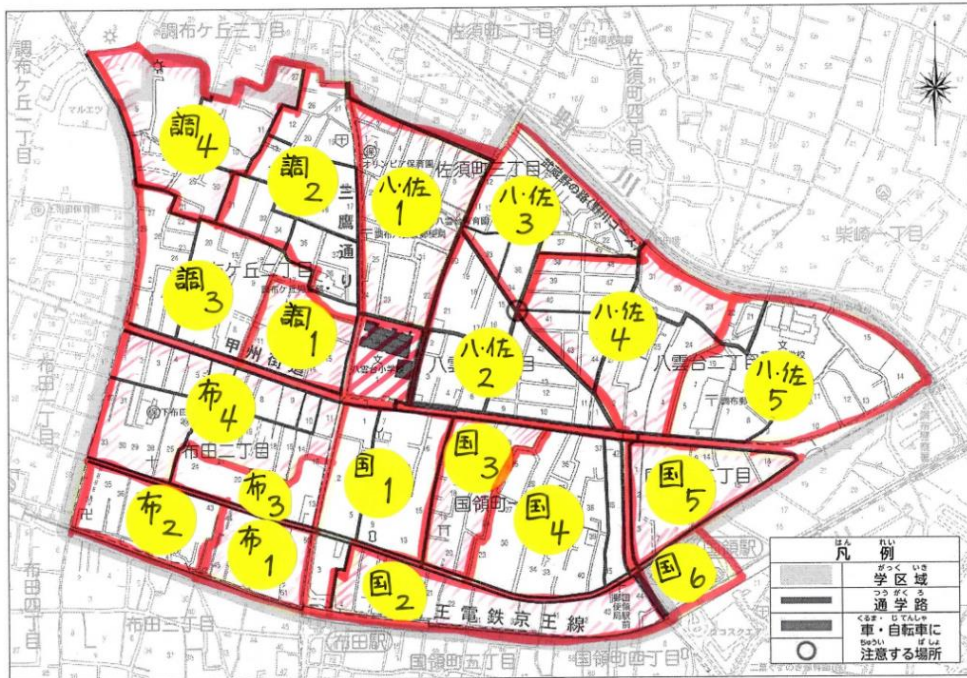

子供たちが安心して楽しく登校出来るよう**積極的な声かけをお願いします**

3. 地区班登校

集合場所の見守りは保護者が行います。**低学年を高学年の間に並ばせる、**

車や自転車に気をつけるよう声かけ、横に広がらず歩かせるなど、安全指導をお願いします

集合場所・注意事項は 3 ページをご確認ください

【お願い】年度途中の転入生の保護者のみなさまへ

登校班などの詳細は、地区班長からみなさまへメールまたは LINE にて連絡を行っています。

地区班長の連絡先メールアドレスは、**アドレス登録し受信可能なよう設定**をお願いします。

地区班長からのメールが届いていない方は、PTA 副会長（安全係）**[岡田・山田]**

(yagumodaпта.r5.kougai@gmail.com) までお知らせください。

4/9 (火)・10 (水)・11 (木)

地区班登校 実施要領

- 学校の登校時間変更に伴い、**今回から出発時刻を変更しております**のでご確認ください。
- 地区班登校は、お子様だけでなく**保護者同士の交流も目的**としております。
可能な方はぜひ一緒にお集まりください。その際、**通学路の安全確認**をお願いいたします。
- 安全のため、**集合は出発時刻の5分前から**です。早すぎないようにご注意ください。
- 地区班登校の**当番は通学の引率はしません**。集合場所からは、**お子様自身の判断で、安全に気をつけながら登校することになります**ので、**ご家庭でもご指導**ください。
- 当番の方は、通学マナーを確認し、安全指導をしてから子どもたちを送り出してください。
- 所属の班にかかわらず、**便利な集合場所**をご利用ください。

調布市立八雲台小学校通学路図

地区班登校の集合場所および出発時刻

八雲・佐須	1	ローラー公園内 (わかくさ仲よし広場)	8:10	布田	1	金子様邸前	8:05
	2	山本テント商会前	8:10		2	調布パークホームズ前	8:05
	3	レジデンス八雲台の駐車場	8:10		3	ディークラディア調布前	8:05
	4				コアラ公園内	8:05	
	5	調布テニスクラブ前	8:00	国領	1	ウッディ遠藤前	8:10
調布ヶ丘	1	調布ヶ丘歯科(ベルデ・ドス)前	8:10		2	コンフォート双葉の正面玄関	8:05
	2	グリーンヒルズマンション前 (八雲台小学校バス停前)	8:10		3	歩道橋手前の公園内	8:10
	3	調布ヶ丘児童館 (西側ガードレール内)	8:05		4	国領 1 丁目児童遊園内	8:05
	4	布田第 2 公園内	8:00		5A	ファミリーマートの前	8:00
					5B	写真館ピノキオの看板の前	8:00
				6	アクシルコート of 駐車場	8:00	