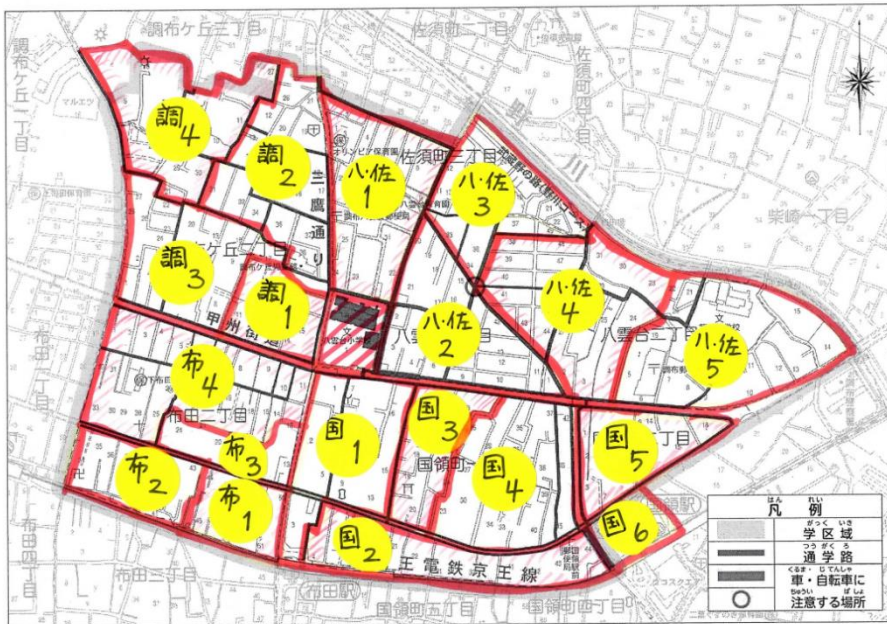

地区班登校 実施要領

- 地区班登校は、お子様だけでなく保護者同士の交流も目的としております。可能な方はぜひ一緒にお集まりください。その際、通学路の安全確認をお願いいたします。
- 安全のため、**集合は出発の5分前**からです。早すぎないようにご注意ください。
- 地区班登校の**当番は通学の引率はしません**。集合場所からは、お子様自身の判断で、安全に気をつけながら登校することになりますので、ご家庭でもご指導ください。
- 当番の方は、通学マナーを確認し、安全指導をしてから子どもたちを送り出してください。
- 所属の班にかかわらず、便利な集合場所をご利用ください。

令和5年度 調布市立八雲台小学校通学路図

地区班登校の集合場所および出発時刻

八雲・佐須	1	ローラー公園内 (わかくさ仲よし広場)	8:05	布田	1	金子様邸前	8:00
	2	山本テント商会前	8:05		2	調布パークホームズ前	8:00
	3	レジデンス八雲台の駐車場	8:05		3	ディークラディア調布前	8:00
	4	調布テニスクラブ前	7:55		4	コアラ公園内	8:00
	調布ヶ丘	1	調布ヶ丘歯科(ベルデ・ドス)前	8:05	国領	1	ウッディ遠藤前
2		グリーンヒルズマンション前 (八雲台小学校バス停前)	8:05	2		コンフォート双葉の正面玄関	8:00
3		調布ヶ丘児童館 (西側ガードレール内)	8:00	3		歩道橋手前の公園内	8:05
4		布田第2公園内	7:55	4		国領1丁目児童遊園内	8:00
				5A		ファミリーマートの前	7:55
				5B		写真館ピノキオの看板の前	7:55
				6	アクシルコート of 駐車場	7:55	