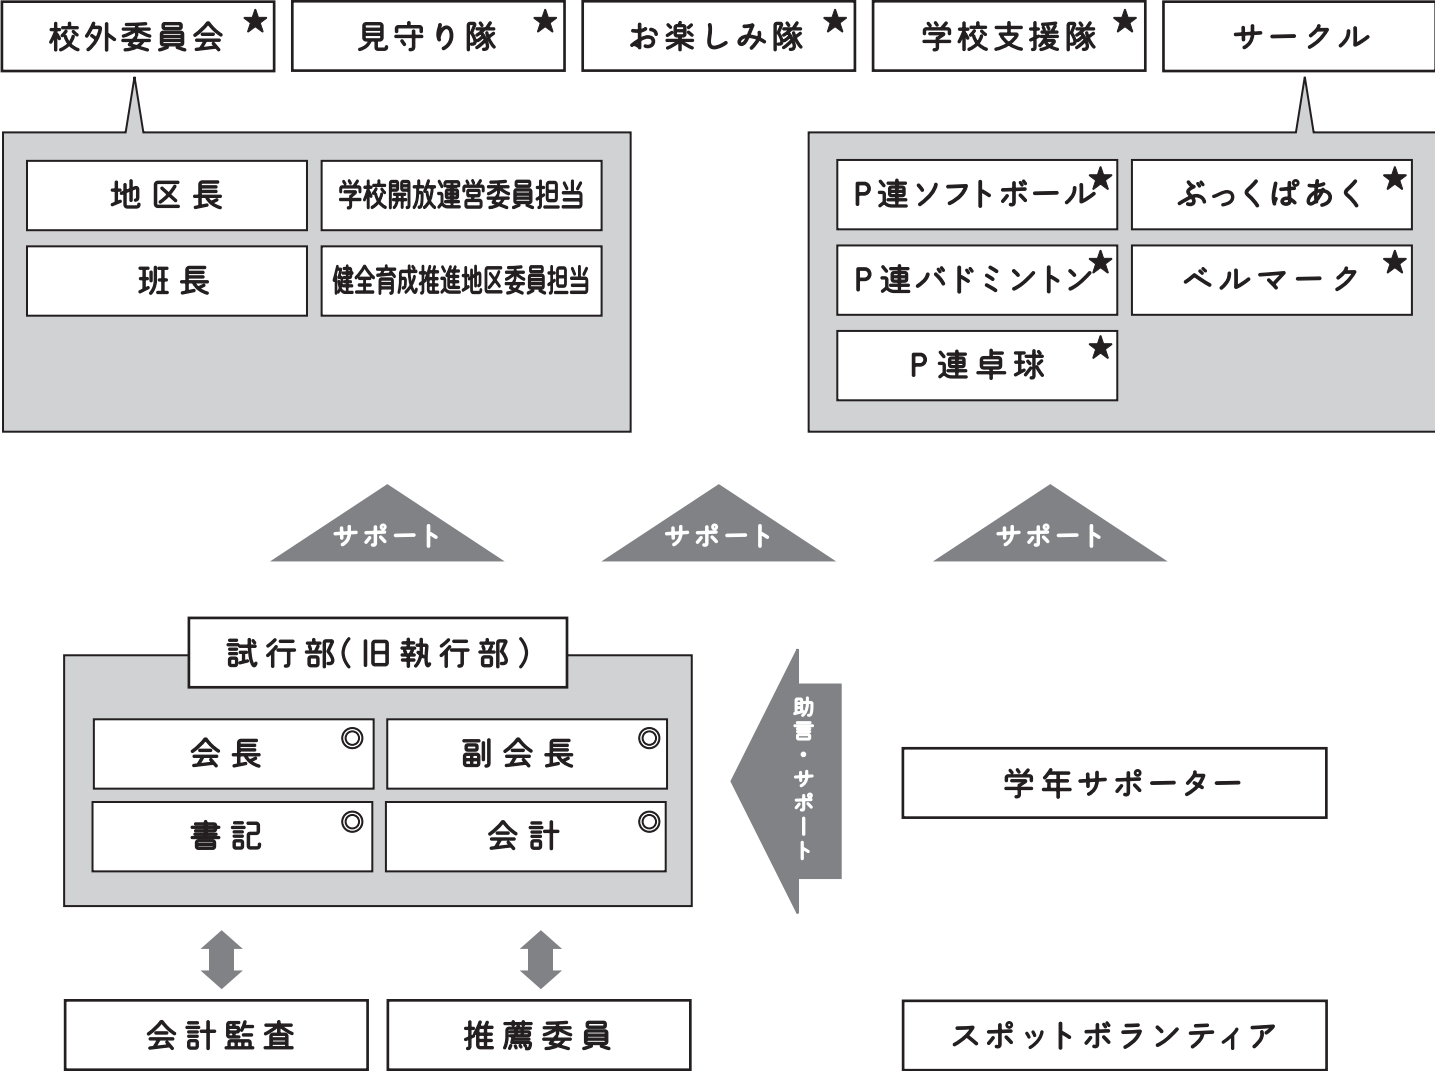

# PTA 体制組織図（案）

運営委員会は以下で構成される。

- ◎印
- ★印の代表（委員長、隊リーダー、サークル代表）