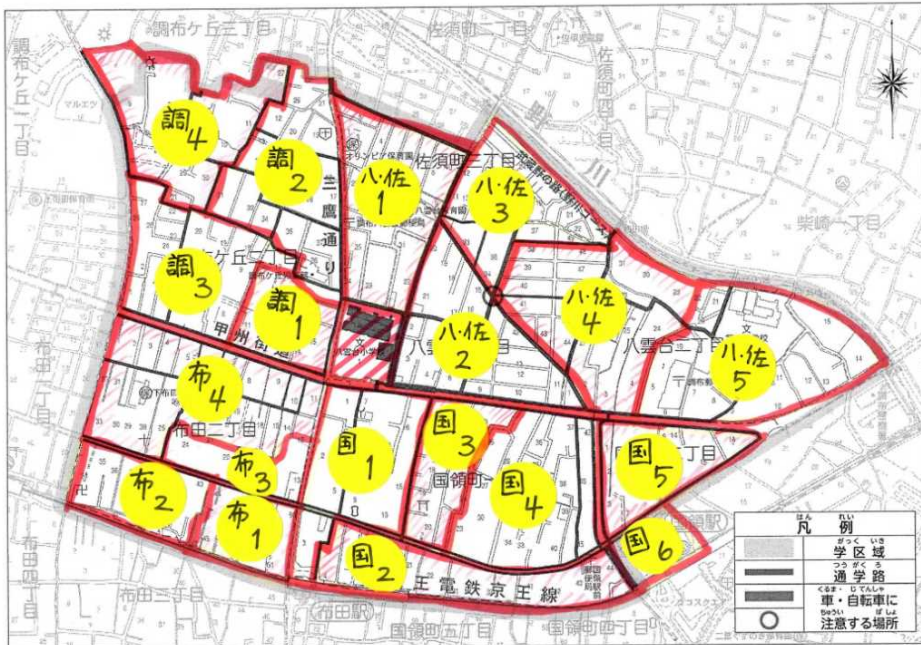

校外委員長へのメールはこちら→

8/29 (月)・30 (火)・31 (水)

地区班登校 実施要領

- 地区班登校は、お子様だけでなく**保護者同士の交流も目的**としております。可能な方はぜひ一緒にお集まりください。その際、**通学路の安全確認**をお願いいたします。
- 安全のため、**集合は出発の5分前から**です。早すぎないようにご注意ください。
- 地区班登校の**当番は通学の引率はしません**。集合場所からは、**お子様自身の判断で、安全に気をつけながら登校することになります**ので、**ご家庭でもご指導**ください。
- 当番の方は、通学マナーを確認し、安全指導をしてから子どもたちを送り出してください。
- 所属の班にかかわらず、**便利な集合場所**をご利用ください。

令和4年度 調布市立八雲台小学校通学路図

地区班登校の集合場所および出発時刻

八雲・佐須	1	ローラー公園内 (わかくさ仲よし広場)	8:05	布田	1	金子様邸前	8:00
	2	山本テント商会前	8:05		2	調布パークホームズ前	8:00
	3	レジデンス八雲台の駐車場	8:05		3	ディークラディア調布前	8:00
	4				コアラ公園内	8:00	
	5	調布テニスクラブ前	7:55	国領	1	ウッディ遠藤前	8:05
調布ヶ丘	1	調布ヶ丘歯科(ベルデ・ドス)前	8:05		2	コンフォート双葉の正面玄関	8:00
	2	グリーンヒルズマンション前 (八雲台小学校バス停前)	8:05		3	歩道橋手前の公園内	8:05
	3	調布ヶ丘児童館 (西側ガードレール内)	8:00		4	国領 1 丁目児童遊園内	8:00
	4	布田第 2 公園内	7:55		5A	ファミリーマートの前	7:55
					5B	写真館ピノキオの看板の前	7:55
				6	アクシルコート of の駐車場	7:55	