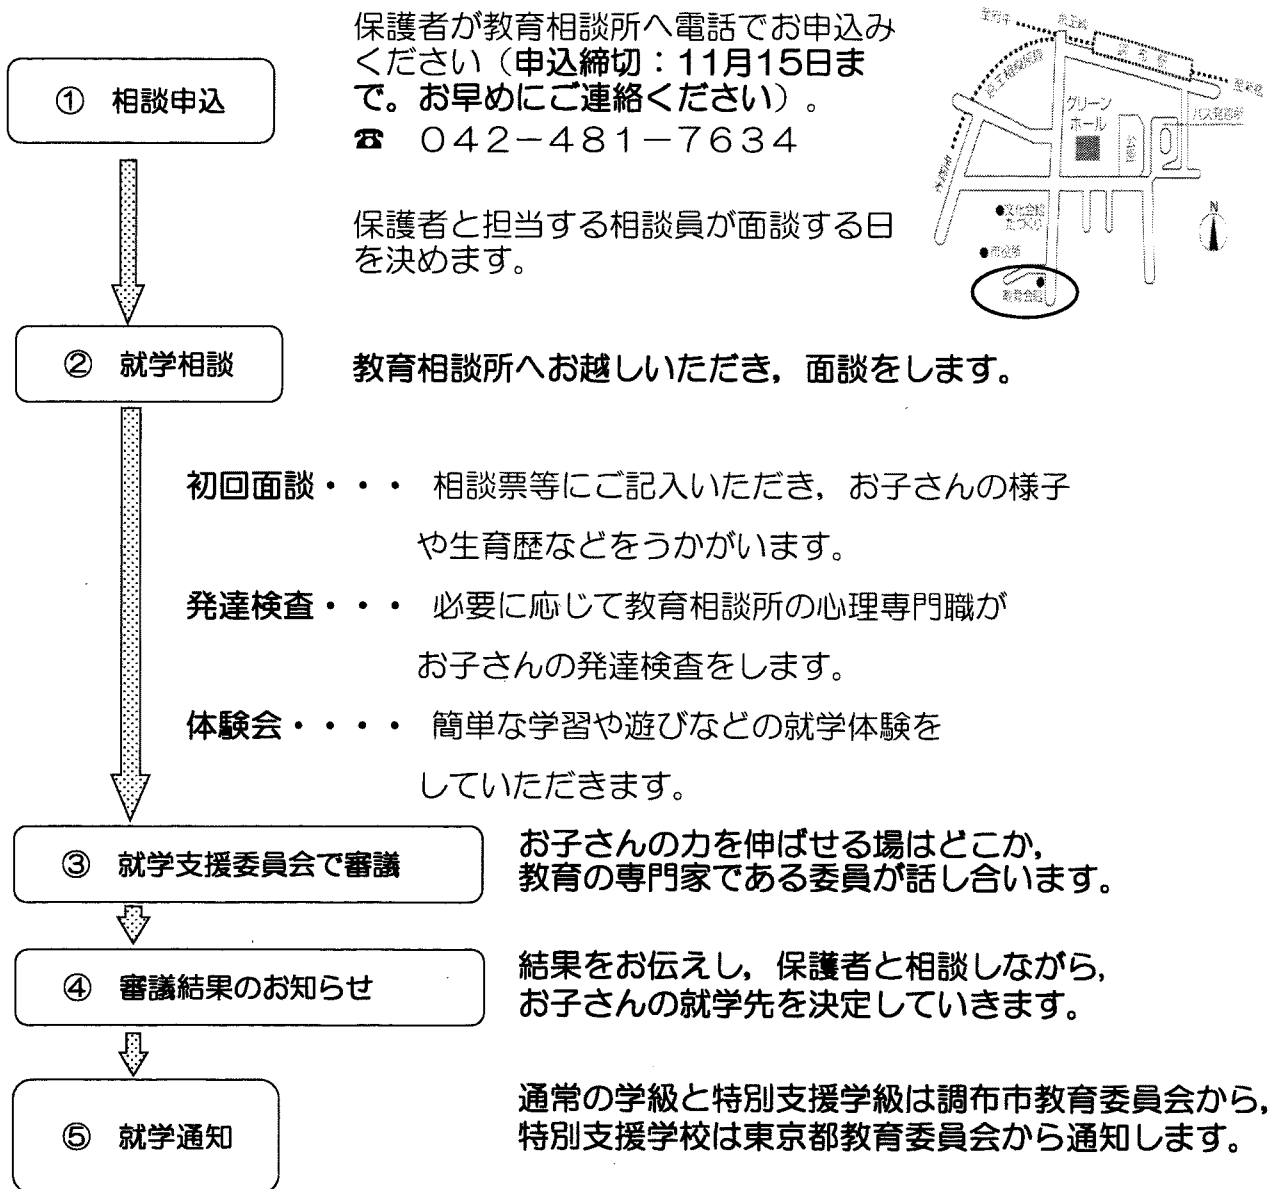

就学相談

教育相談所では、学校教育の場で特別な支援を必要とするお子さんが、発達の状況に応じて適切な教育を受けることができるように、「就学相談」を行っています。

特別支援学校への入学、特別支援学級への入級及び転学、校内通級教室への入級には、就学相談が必要です。

就学相談の流れ（小学校入学前の場合）

特別支援学級等の
学級公開日

就学に関する説明会
資料・動画

調布市ホームページに、就学相談関連の情報を掲載しております。右のコードからご参照ください。