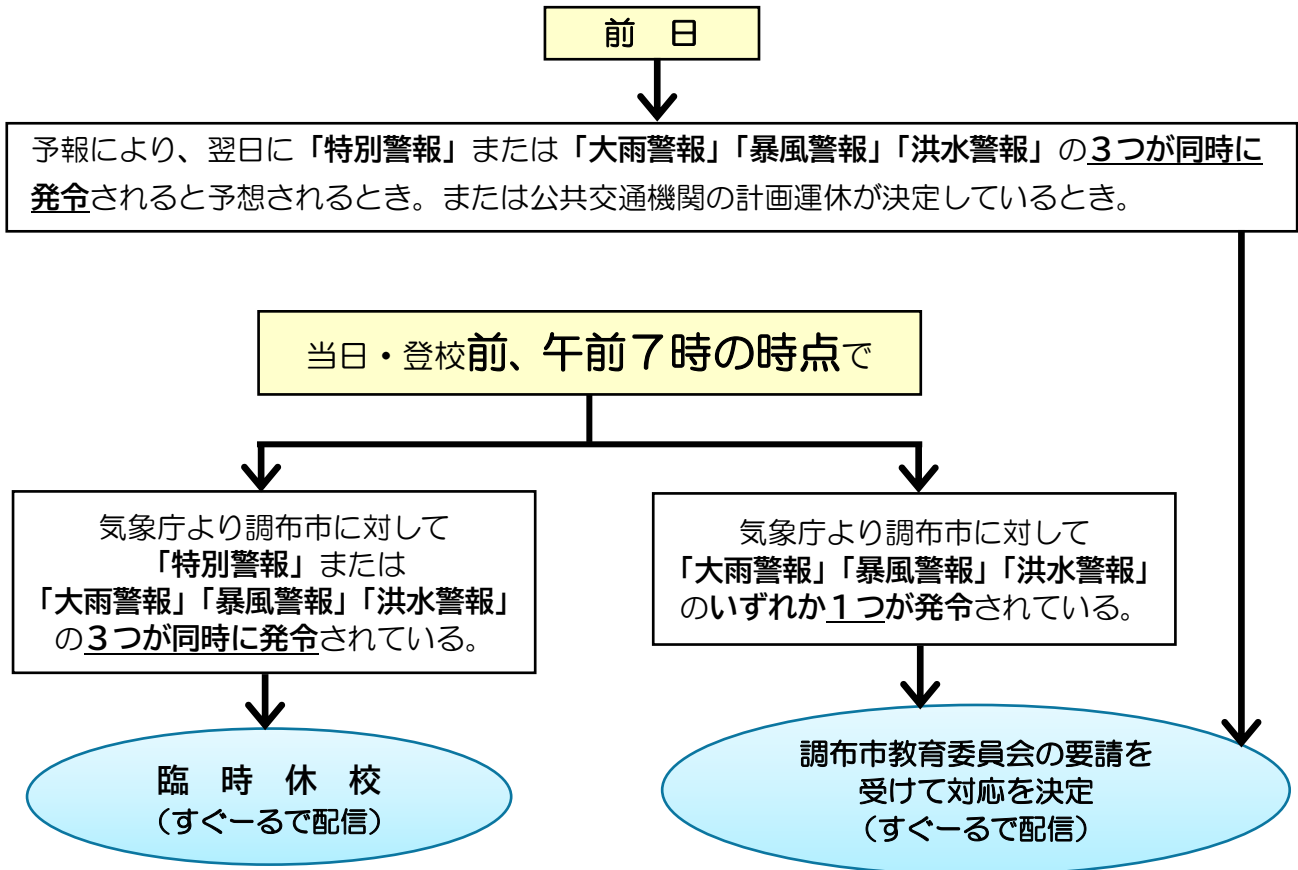

非常変災等の発生時の対応について

調布市教育委員会の指針に基づき、原則は以下のような形で対応いたします。
決定した内容については、配信システム（すぐーる）にてお知らせします。

◆台風接近、異常気象など非常変災等が発生した場合◆

※登校時には安全を確認し、各ご家庭の判断により危険を感じた場合は、雨風等が治まってから登校させてください。その際は、学校まで欠席連絡メール等でお知らせください。