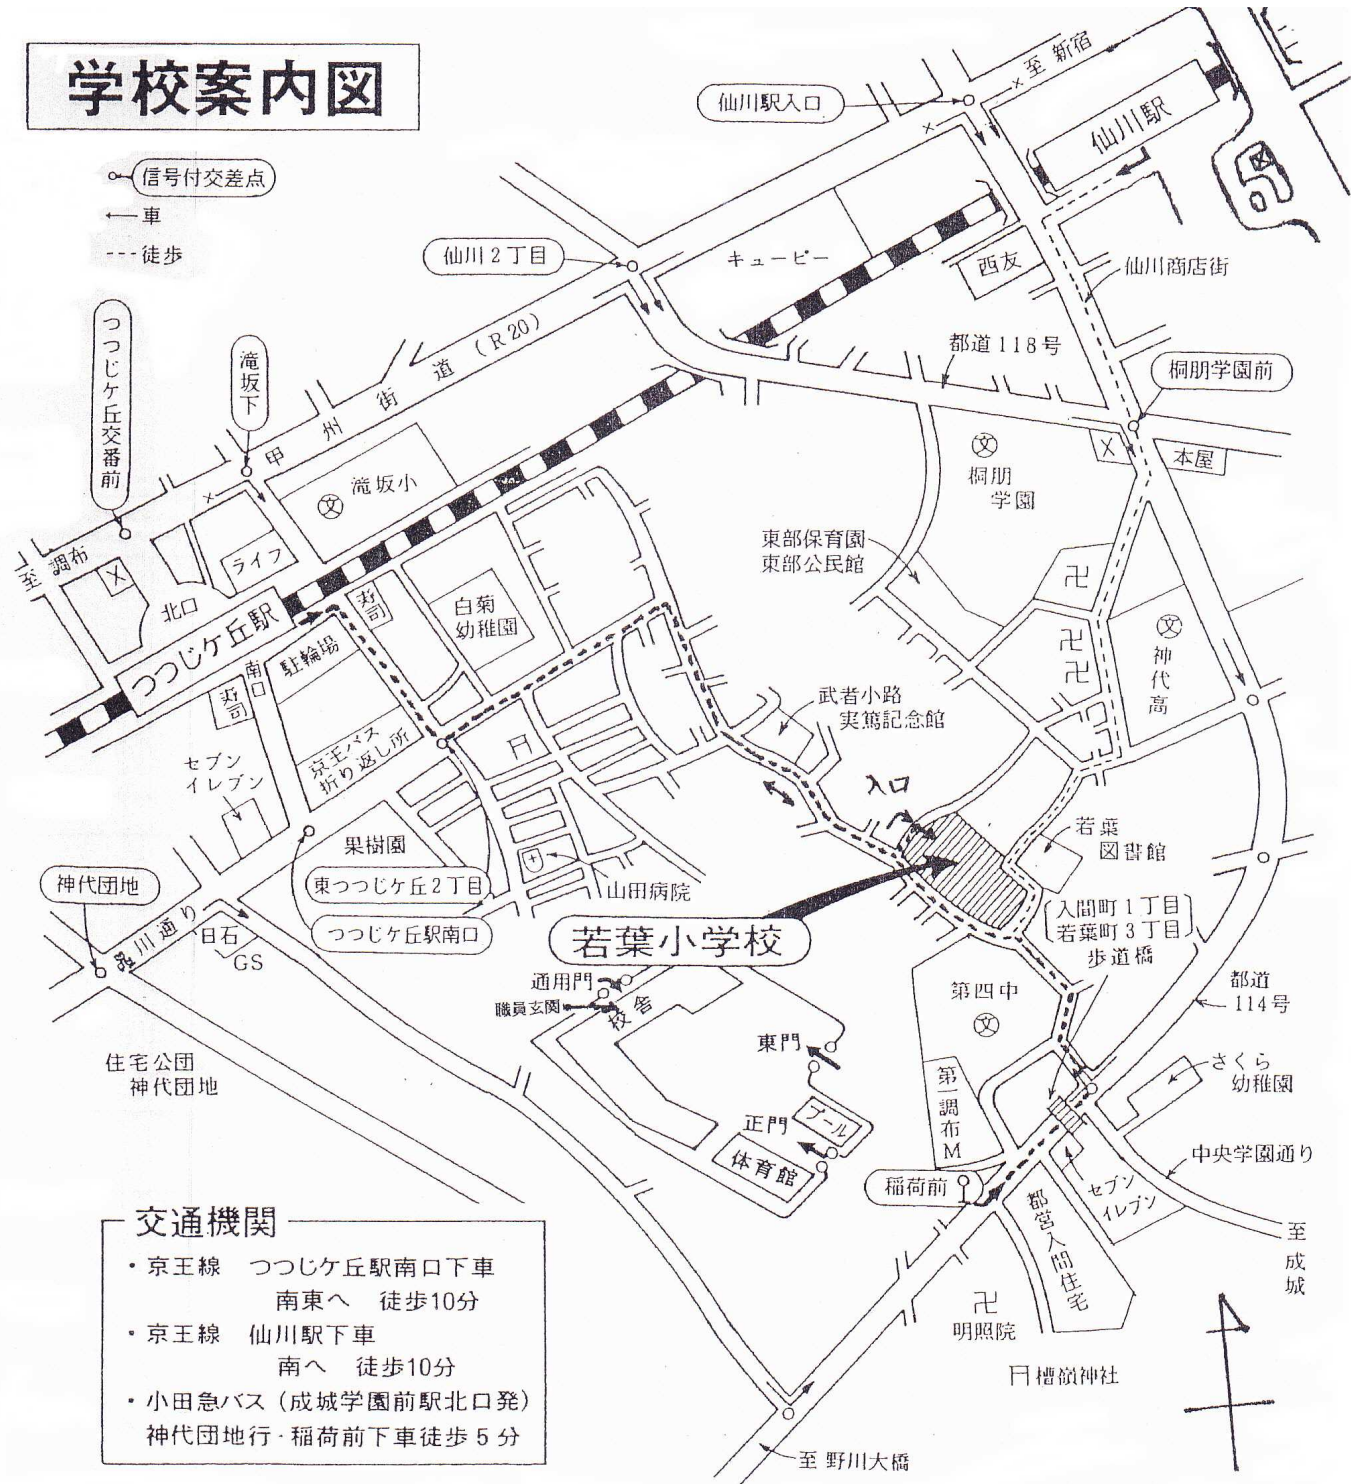

# 学校案内図

○ 信号付交差点  
 ← 車  
 --- 徒歩

**交通機関**

- ・京王線 つつじヶ丘駅南口下車  
南東へ 徒歩10分
- ・京王線 仙川駅下車  
南へ 徒歩10分
- ・小田急バス (成城学園前駅北口発)  
神代団地行・稲荷前下車徒歩5分