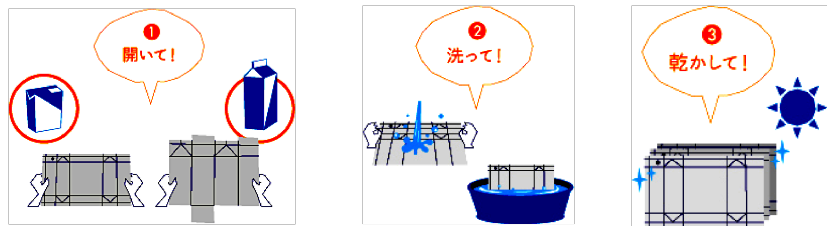

〈テトラパック〉 ※常時、回収しています。南・北昇降口付近の階段下1階に回収箱があります。

- 『テトラパック (TETRA PAK)』と記載された紙容器のみの回収です。
 (「PI PAK」「TOHEI-PAK」等、似ている物もあります。こちらは回収対象ではありません。)
- テトラパックの内側がアルミ張りの紙容器は点数が割り増しとなります。
 (豆乳パックやジュースパック等)
- 必ず 『開いて・洗って・乾かして』 お持ちください。
 (回収箱の中で腐ったり、カビが生えてしまった物は処分となります)