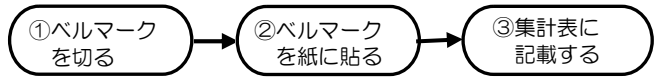

**なぜ、
ベルの形なの？**

「国内外のお友達に
“愛の鐘”を鳴り響かせ
よう」という助け合い
のシンボルマークです。

【ベルマーク運動】に参加するには…
2つの方法があります！

集まったベルマーク点数で品物を購入
するなどし、子どもたちの校内生活に
還元していきます。

有名な…
「ちょきちょきベルマーク！」

①ベルマーク商品を集める

2000種類以上の商品にマークがついています。見落
したり、間違っ捨てたりしないよう注意してください。
(一緒に配布している一覧表をご参照ください)

実は！こんな物もベルマークになります！

- 日本テトラパック
(牛乳パックやジュースパック等)
- 使用済みのインクカートリッジ・トナーカートリッジ
(エプソン・キャノン・ブラザーの純正インクのみ)

こちらも集めています♪
詳細はお隣のページです。

**②ウェブベルマーク
を活用する**

ウェブベルマークとは、ネット
ショッピングの広告費を利用
する、新しいベルマーク運動
の形です。

ウェブベルマークサイトを
経由してから各ショップの商
品やサービスを利用するだけ
で、自己負担なく支援金を生
み出すことができます。

※参加・回収は強制ではありません。ご無理のない範囲でのご協力をお願いいたします。

《回収方法のお願い》

【今年度回収日】

第1回 7月5日(火) ・ 6日(水)
 第2回 1月24日(火) ・ 25日(水)

【ベルマークの回収準備・手順のまとめ】

①小さなベルマークは、2cm角以上に切り取る。
 2cm~
 2cm~

②2つ以上繋がっている物は、そのまま切り取る。

③ラベルが丸い形状の物は、四角に切り取る。