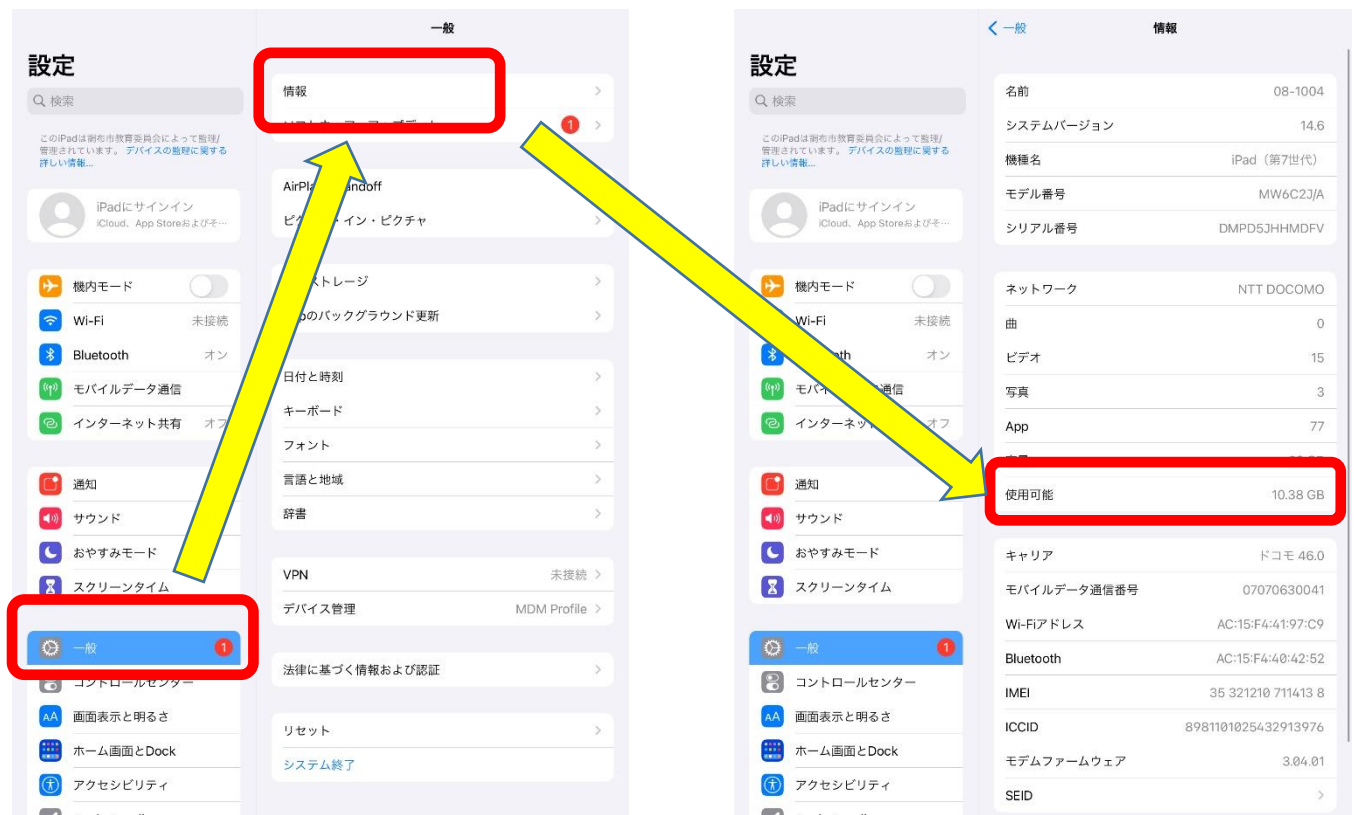

iPad のストレージの空き容量の確認

iPadOS15.1 へのアップデートには iPad のストレージに 6GB 程度の使用可能な空き容量が必要となります。動画等が多く本体内に保存されている場合は 6GB の空き容量がない場合があります。以下の手順で使用可能な空き容量を確認してください。

使用可能の空き容量が 6GB に満たない場合は、Google ドライブに退避させたり、以下の方法でデータを整理したりするなどして、使用可能な空き容量 6GB を確保してください。