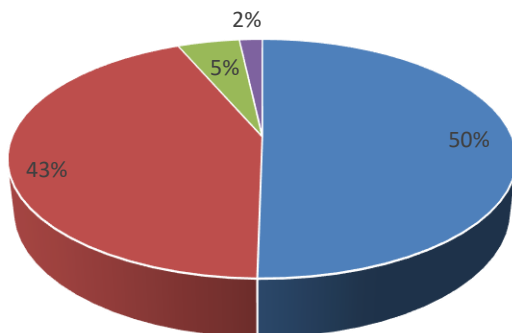

令和3年度 学校生活アンケート(児童)のまとめ 調布市立多摩川小学校

学校では楽しく生活している

- とてもそう思う ■ だいたいそう思う
- あまりそう思わない ■ まったくそう思わない

先生やともだちにしっかりとあいさつしている

- とてもそう思う ■ だいたいそう思う
- あまりそう思わない ■ まったくそう思わない

そうじや当番活動、係活動等の仕事を一生懸命にしている

- とてもそう思う ■ だいたいそう思う
- あまりそう思わない ■ まったくそう思わない

身のまわりの整理整頓をしている

- とてもそう思う ■ だいたいそう思う
- あまりそう思わない ■ まったくそう思わない

時間を守って生活できている

- とてもそう思う ■ だいたいそう思う
- あまりそう思わない ■ まったくそう思わない

ともだちにやさしくしている

- とてもそう思う ■ だいたいそう思う
- あまりそう思わない ■ まったくそう思わない

授業で教わっていることは分かる

- とてもそう思う
- だいたいそう思う
- あまりそう思わない
- まったくそう思わない