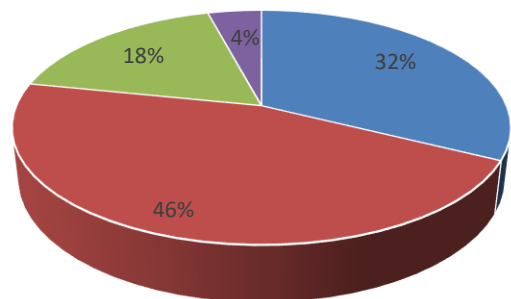

令和3年度 学校生活アンケート(児童)のまとめ 調布市立多摩川小学校

学校では楽しく生活している

- とてもそう思う ■ だいたいそう思う
- あまりそう思わない ■ まったくそう思わない

先生やともだちにしっかりとあいさつしている

- とてもそう思う ■ だいたいそう思う
- あまりそう思わない ■ まったくそう思わない

そうじや当番活動、係活動等の仕事を一生懸命にしている

- とてもそう思う ■ だいたいそう思う
- あまりそう思わない ■ まったくそう思わない

身のまわりの整理整頓をしている

- とてもそう思う ■ だいたいそう思う
- あまりそう思わない ■ まったくそう思わない

時間を守って生活できている

- とてもそう思う ■ だいたいそう思う
- あまりそう思わない ■ まったくそう思わない

ともだちにやさしくしている

- とてもそう思う ■ だいたいそう思う
- あまりそう思わない ■ まったくそう思わない

授業で教わっていることは分かる

- とてもそう思う
- だいたいそう思う
- あまりそう思わない
- まったくそう思わない