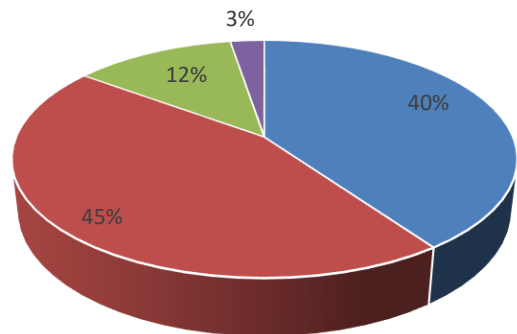

令和3年度 学校生活アンケート(児童)のまとめ 調布市立多摩川小学校

学校では楽しく生活している

- とてもそう思う ■ だいたいそう思う
- あまりそう思わない ■ まったくそう思わない

先生やともだちにしっかりとあいさつしている

- とてもそう思う ■ だいたいそう思う
- あまりそう思わない ■ まったくそう思わない

そうじや当番活動、係活動等の仕事を一生懸命にしている

- とてもそう思う ■ だいたいそう思う
- あまりそう思わない ■ まったくそう思わない

身のまわりの整理整頓をしている

- とてもそう思う ■ だいたいそう思う
- あまりそう思わない ■ まったくそう思わない

時間を守って生活できている

- とてもそう思う ■ だいたいそう思う
- あまりそう思わない ■ まったくそう思わない

ともだちにやさしくしている

- とてもそう思う ■ だいたいそう思う
- あまりそう思わない ■ まったくそう思わない

授業で教わっていることは分かる

- とてもそう思う
- だいたいそう思う
- あまりそう思わない
- まったくそう思わない