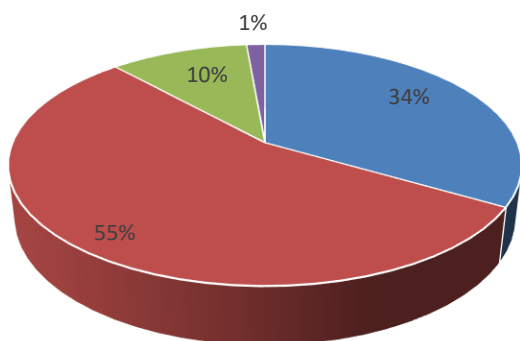

令和3年度 学校生活アンケート(児童)のまとめ 調布市立多摩川小学校

学校では楽しく生活している

- とてもそう思う ■ だいたいそう思う
- あまりそう思わない ■ まったくそう思わない

先生やともだちにしっかりとあいさつしている

- とてもそう思う ■ だいたいそう思う
- あまりそう思わない ■ まったくそう思わない

そうじや当番活動、係活動等の仕事を一生懸命にしている

- とてもそう思う ■ だいたいそう思う
- あまりそう思わない ■ まったくそう思わない

身のまわりの整理整頓をしている

- とてもそう思う ■ だいたいそう思う
- あまりそう思わない ■ まったくそう思わない

時間を守って生活できている

- とてもそう思う ■ だいたいそう思う
- あまりそう思わない ■ まったくそう思わない

ともだちにやさしくしている

- とてもそう思う ■ だいたいそう思う
- あまりそう思わない ■ まったくそう思わない

授業で教わっていることは分かる

- とてもそう思う
- だいたいそう思う
- あまりそう思わない
- まったくそう思わない