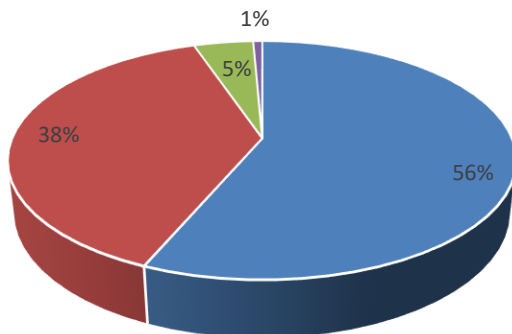

令和3年度 学校生活アンケート(児童)のまとめ 調布市立多摩川小学校

学校では楽しく生活している

- とてもそう思う ■ だいたいそう思う
- あまりそう思わない ■ まったくそう思わない

先生やともだちにしっかりとあいさつしている

- とてもそう思う ■ だいたいそう思う
- あまりそう思わない ■ まったくそう思わない

そうじや当番活動、係活動等の仕事を一生懸命にしている

- とてもそう思う ■ だいたいそう思う
- あまりそう思わない ■ まったくそう思わない

身のまわりの整理整頓をしている

- とてもそう思う ■ だいたいそう思う
- あまりそう思わない ■ まったくそう思わない

時間を守って生活できている

- とてもそう思う ■ だいたいそう思う
- あまりそう思わない ■ まったくそう思わない

ともだちにやさしくしている

- とてもそう思う ■ だいたいそう思う
- あまりそう思わない ■ まったくそう思わない

授業で教わっていることは分かる

- とてもそう思う
- だいたいそう思う
- あまりそう思わない
- まったくそう思わない