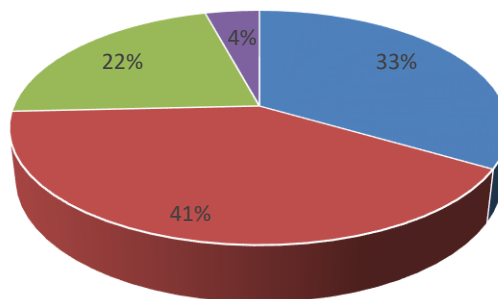

令和元年度 学校生活アンケート(児童)のまとめ 調布市立多摩川小学校

学校では楽しく生活している

- とてもそう思う
- だいたいそう思う
- あまりそう思わない
- まったくそう思わない

先生やともだちにしっかりとあいさつしている

- とてもそう思う
- だいたいそう思う
- あまりそう思わない
- まったくそう思わない

そうじや当番活動、係活動等の仕事を一生懸命にしている

- とてもそう思う
- だいたいそう思う
- あまりそう思わない
- まったくそう思わない

身のまわりの整理整頓をしている

- とてもそう思う
- だいたいそう思う
- あまりそう思わない
- まったくそう思わない

時間を守って生活できている

- とてもそう思う
- だいたいそう思う
- あまりそう思わない
- まったくそう思わない

ともだちにやさしくしている

- とてもそう思う
- だいたいそう思う
- あまりそう思わない
- まったくそう思わない

授業で教わっていることは分かる

- とてもそう思う
- だいたいそう思う
- あまりそう思わない
- まったくそう思わない