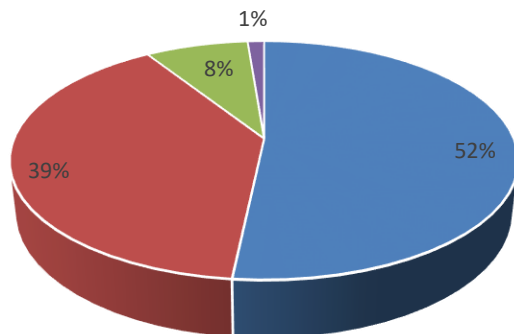

令和元年度 学校生活アンケート(児童)のまとめ 調布市立多摩川小学校

学校では楽しく生活している

- とてもそう思う
- だいたいそう思う
- あまりそう思わない
- まったくそう思わない

先生やともだちにしっかりとあいさつしている

- とてもそう思う
- だいたいそう思う
- あまりそう思わない
- まったくそう思わない

そうじや当番活動、係活動等の仕事を一生懸命にしている

- とてもそう思う
- だいたいそう思う
- あまりそう思わない
- まったくそう思わない

身のまわりの整理整頓をしている

- とてもそう思う
- だいたいそう思う
- あまりそう思わない
- まったくそう思わない

時間を守って生活できている

- とてもそう思う
- だいたいそう思う
- あまりそう思わない
- まったくそう思わない

ともだちにやさしくしている

- とてもそう思う
- だいたいそう思う
- あまりそう思わない
- まったくそう思わない

授業で教わっていることは分かる

- とてもそう思う
- だいたいそう思う
- あまりそう思わない
- まったくそう思わない