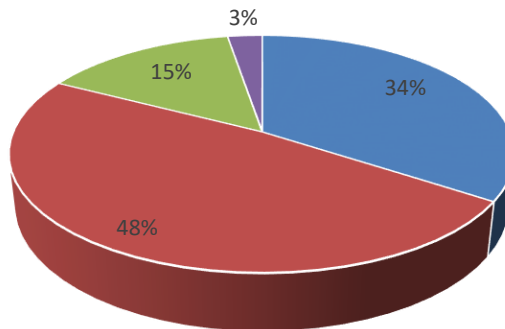

令和元年度 学校生活アンケート(児童)のまとめ 調布市立多摩川小学校

学校では楽しく生活している

- とてもそう思う
- だいたいそう思う
- あまりそう思わない
- まったくそう思わない

先生やともだちにしっかりとあいさつしている

- とてもそう思う
- だいたいそう思う
- あまりそう思わない
- まったくそう思わない

そうじや当番活動、係活動等の仕事を一生懸命にしている

- とてもそう思う
- だいたいそう思う
- あまりそう思わない
- まったくそう思わない

身のまわりの整理整頓をしている

- とてもそう思う
- だいたいそう思う
- あまりそう思わない
- まったくそう思わない

時間を守って生活できている

- とてもそう思う
- だいたいそう思う
- あまりそう思わない
- まったくそう思わない

ともだちにやさしくしている

- とてもそう思う
- だいたいそう思う
- あまりそう思わない
- まったくそう思わない

授業で教わっていることは分かる

- とてもそう思う
- だいたいそう思う
- あまりそう思わない
- まったくそう思わない