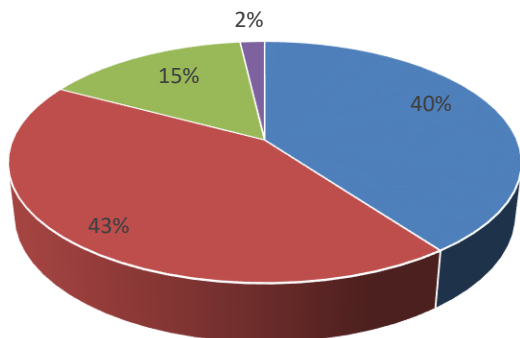

令和元年度 学校生活アンケート(児童)のまとめ 調布市立多摩川小学校

学校では楽しく生活している

- とてもそう思う
- だいたいそう思う
- あまりそう思わない
- まったくそう思わない

先生やともだちにしっかりとあいさつしている

- とてもそう思う
- だいたいそう思う
- あまりそう思わない
- まったくそう思わない

そうじや当番活動、係活動等の仕事を一生懸命にしている

- とてもそう思う
- だいたいそう思う
- あまりそう思わない
- まったくそう思わない

身のまわりの整理整頓をしている

- とてもそう思う
- だいたいそう思う
- あまりそう思わない
- まったくそう思わない

時間を守って生活できている

- とてもそう思う
- だいたいそう思う
- あまりそう思わない
- まったくそう思わない

ともだちにやさしくしている

- とてもそう思う
- だいたいそう思う
- あまりそう思わない
- まったくそう思わない

授業で教わっていることは分かる

- とてもそう思う
- だいたいそう思う
- あまりそう思わない
- まったくそう思わない