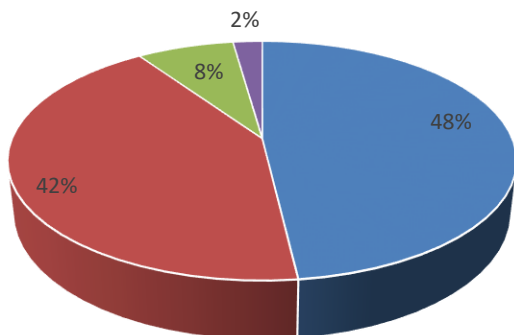

令和元年度 学校生活アンケート(児童)のまとめ 調布市立多摩川小学校

学校では楽しく生活している

- とてもそう思う
- だいたいそう思う
- あまりそう思わない
- まったくそう思わない

先生やともだちにしっかりとあいさつしている

- とてもそう思う
- だいたいそう思う
- あまりそう思わない
- まったくそう思わない

そうじや当番活動、係活動等の仕事を一生懸命にしている

- とてもそう思う
- だいたいそう思う
- あまりそう思わない
- まったくそう思わない

身のまわりの整理整頓をしている

- とてもそう思う
- だいたいそう思う
- あまりそう思わない
- まったくそう思わない

時間を守って生活できている

- とてもそう思う
- だいたいそう思う
- あまりそう思わない
- まったくそう思わない

ともだちにやさしくしている

- とてもそう思う
- だいたいそう思う
- あまりそう思わない
- まったくそう思わない

授業で教わっていることは分かる

- とてもそう思う
- だいたいそう思う
- あまりそう思わない
- まったくそう思わない