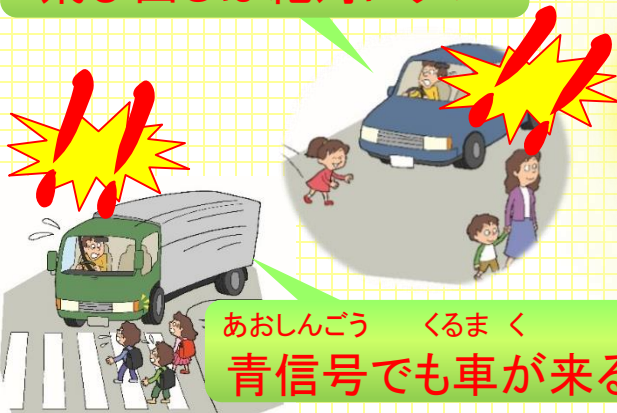

# こうつうあんぜんじょうほう 交通安全情報

令和3年冬号

警視庁交通部

まいにち とお どうろ きけん

## 毎日通る道路、危険がいっぱいだよ！

あおしんごう どうろ わた まえ  
青信号でも道路を渡る前には、  
あんぜんかくにん みぎ・ひだり・みぎ  
安全確認 右・左・右！

じてんしゃ の  
自転車に乗るときは  
ヘルメット！  
こうさてん かなら と  
交差点では必ず止まる！

と だ ぜったい  
飛び出しは絶対にダメ！

あおしんごう ま くるま しんごう  
青信号で曲がってくる車や、うっかり信号を  
み わす くるま く  
見るのを忘れた車が来るかもしれないんだね。

💡 **先生や保護者の皆さんからお子さんに伝えてください！**

過去5年間の交通事故発生状況を見ますと、12月は、子供が犠牲となる重大交通事故が**増える**傾向にあります。

特に、慌ただしい師走の時期は、**車側の不注意**から子供が交通事故に巻き込まれる可能性も高くなり、また、冬休みは子供の**行動範囲も広くなる**ことから、思わぬ事故の発生も心配されます。

是非、ご家庭内で交通安全について話し合うとともに、大人の皆様が子供の**お手本**となる行動をとり、お子様に教えるときは具体的に「**どのように注意するか**」を教えることが、大切なお子様の将来を守ることに繋がります。