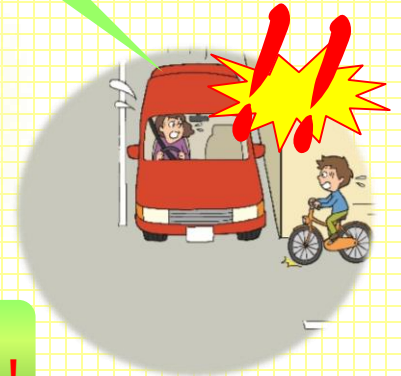

# こうつうあんぜんじょうほう 交通安全情報

令和3年冬号

警視庁交通部

まいにち とお どうろ きけん

## 毎日通る道路、危険がいっぱいだよ！

あおしんごう どうろ わた まえ  
青信号でも道路を渡る前には、  
あんぜんかくにん みぎ・ひだり・みぎ  
安全確認 右・左・右！

じてんしゃ の  
自転車に乗るときは  
ヘルメット！  
こうさてん かなら と  
交差点では必ず止まる！

と だ ぜったい  
飛び出しは絶対にダメ！

あおしんごう ま くるま しんごう  
青信号で曲がってくる車や、うっかり信号を  
み わす くるま く  
見るのを忘れた車が来るかもしれないんだね。

💡 **先生や保護者の皆さんからお子さんに伝えてください！**

過去5年間の交通事故発生状況を見ますと、12月は、子供が犠牲となる重大交通事故が**増える**傾向にあります。

特に、慌ただしい師走の時期は、**車側の不注意**から子供が交通事故に巻き込まれる可能性も高くなり、また、冬休みは子供の**行動範囲も広くなる**ことから、思わぬ事故の発生も心配されます。

是非、ご家庭内で交通安全について話し合うとともに、大人の皆様が子供の**お手本**となる行動をとり、お子様に教えるときは具体的に「**どのように注意するか**」を教えることが、大切なお子様の将来を守ることに繋がります。