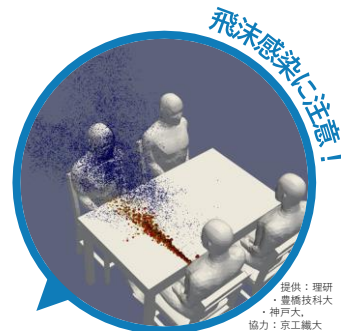

もう一度確認しよう

学校生活のコロナ対策

- ✓ 感染力が強い変異株は、若い皆さんにも感染リスクが高く、重症化の可能性も！
- ✓ マスクを外した瞬間が危険大！
- ✓ 学校内だけでなく、放課後や休日にも感染対策の徹底を！

提供：理研
豊橋技術大
神戸大
協力：京工繊大

マスクを外しやすいシーンの例

部活動のリスクシーン
動画もチェック ▶

！ 昼食中は会話をしない

！ 着替中もマスク

！ 休憩中もマスク
水分補給中は話さない

放課後や休日のNGシーンの例

放課後・休日のNGシーン
動画もチェック ▶

⊘ 友達の家で遊ばない

⊘ 友達と会食しない

⊘ 友達とカラオケに行かない

コロナに感染しない、させない！

困った
ときは