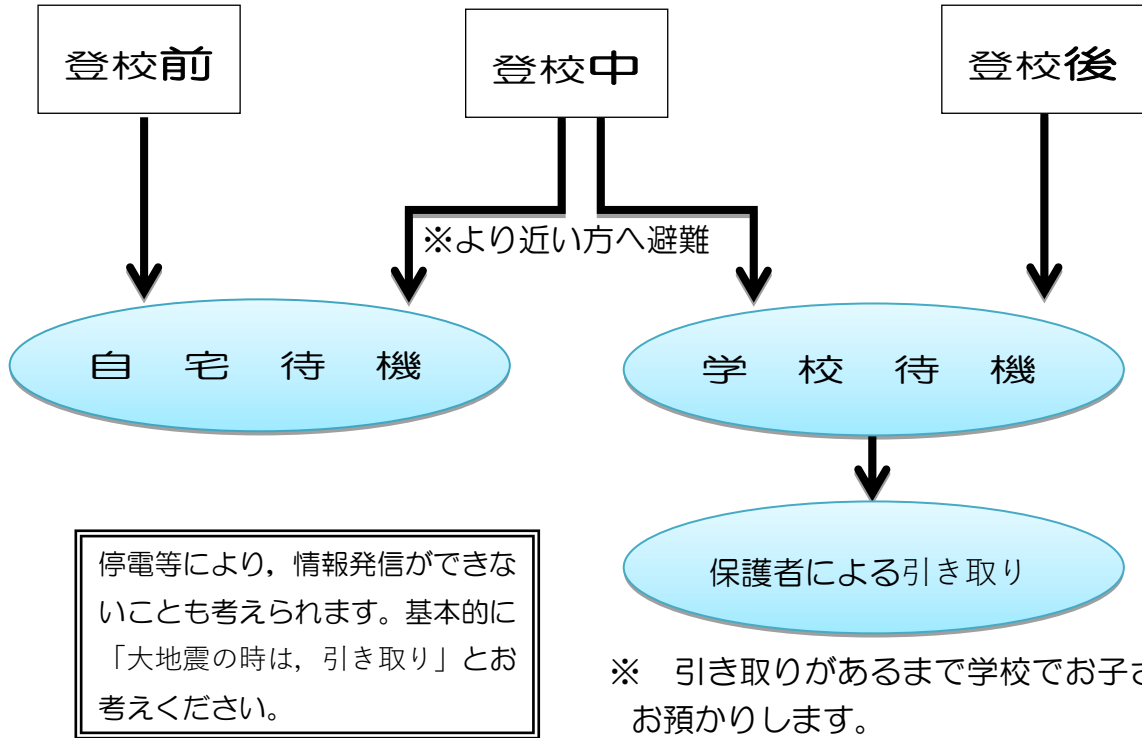

調布市立染地小学校

非常災害時等の対応について

非常災害時等の対応につきましては、「学校安全・安心メール」でお知らせいたしますが、基本的に以下のような形で対応を行っていきますので、よろしくお願いいたします。

◆大地震（震度5以上）が発生した場合◆

◆東海大地震の予知があった場合◆

◆台風接近や異常気象等での荒天の場合◆

※ 御家庭の判断で, 登校させなくても欠席扱いとはしません。

◆不審者が発生した場合◆