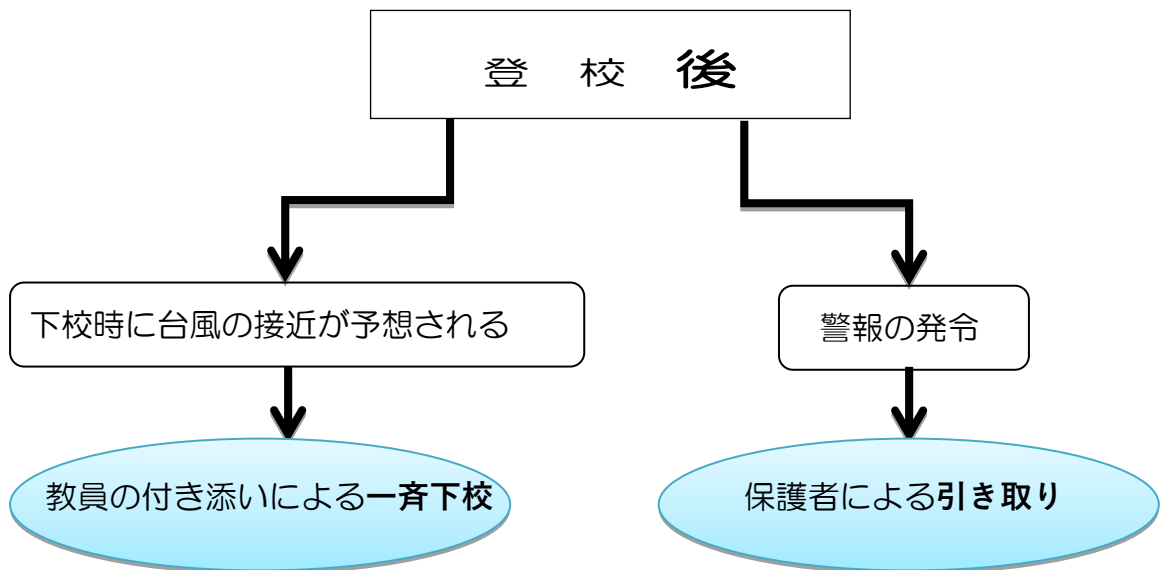

調布市立染地小学校

非常災害時等の対応について

非常災害時等の対応につきましては、「学校安全・安心メール」でお知らせいたしますが、基本的に以下のような形で対応を行っていきますので、よろしくお願いいたします。

◆大地震（震度5以上）が発生した場合◆

◆東海大地震の予知があった場合◆

◆台風接近や異常気象等での荒天の場合◆

※ 御家庭の判断で, 登校させなくても欠席扱いとはしません。

◆不審者が発生した場合◆