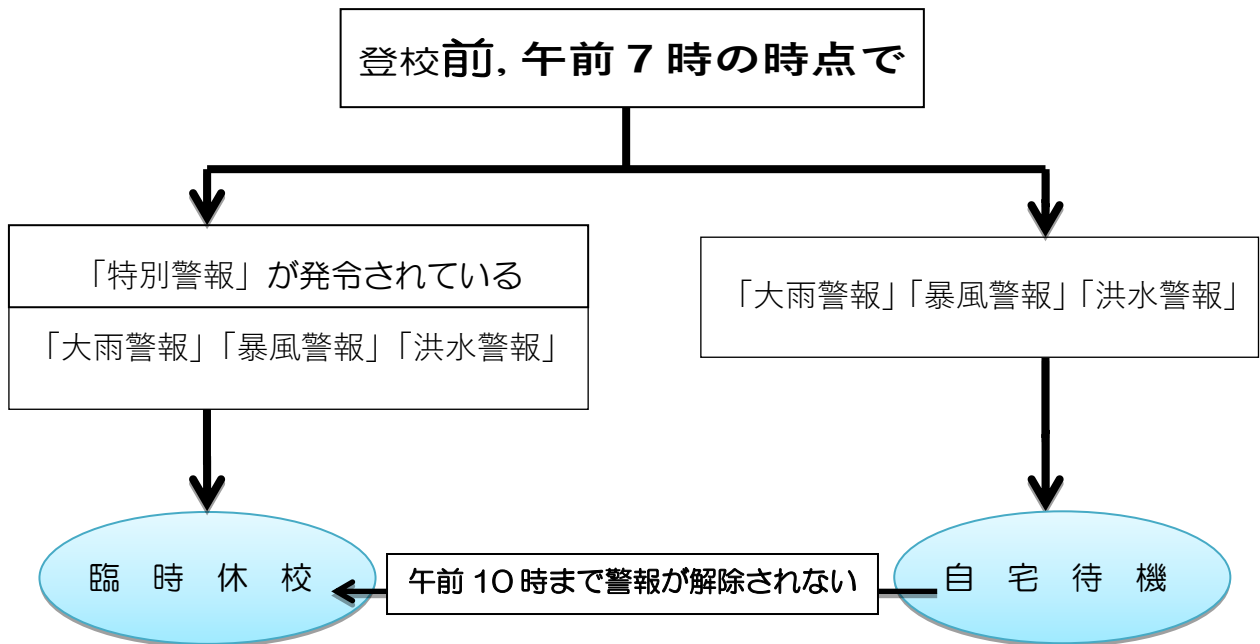

調布市立染地小学校

非常災害時等の対応について

非常災害時等の対応につきましては、「学校安全・安心メール」でお知らせいたしますが、基本的に以下のような形で対応を行っていきますので、よろしくお願いいたします。

◆大地震（震度5以上）が発生した場合◆

◆東海大地震の予知があった場合◆

◆台風接近や異常気象等での荒天の場合◆

※ 御家庭の判断で, 登校させなくても欠席扱いとはしません。

◆不審者が発生した場合◆