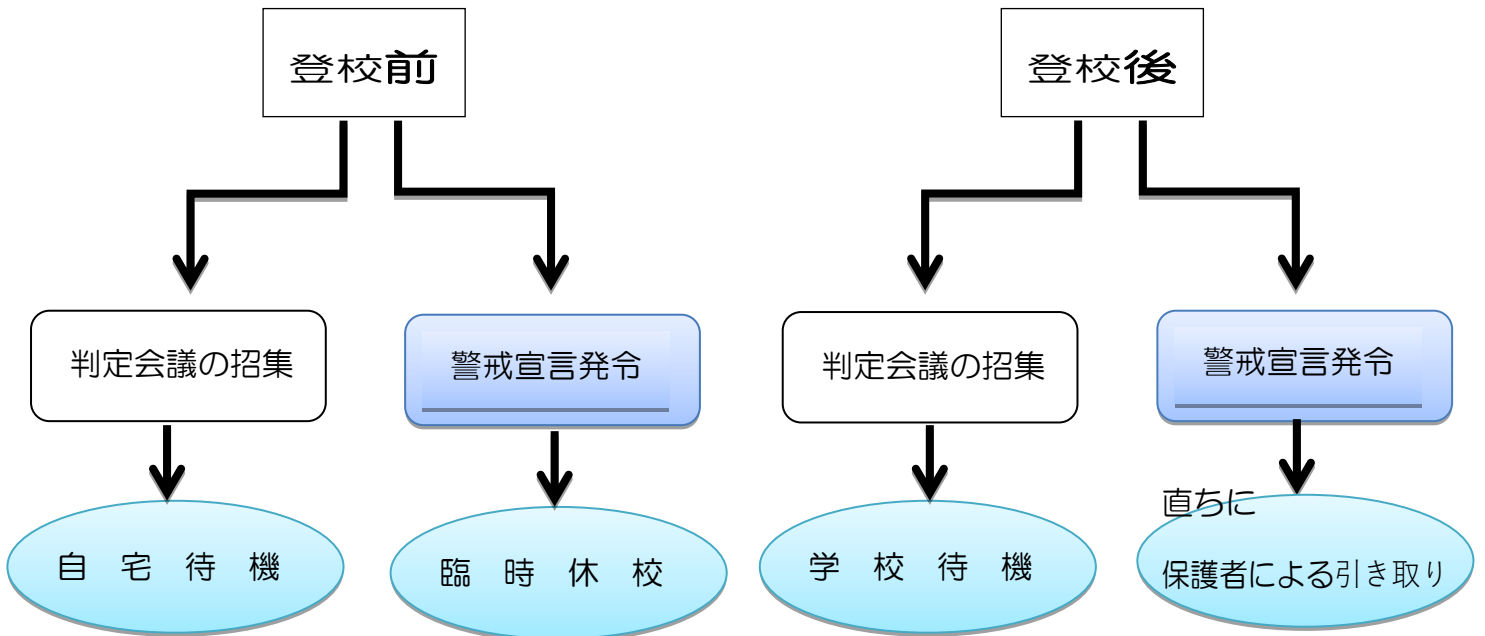

調布市立染地小学校

非常災害時等の対応について

非常災害時等の対応につきましては、「学校安全・安心メール」でお知らせいたしますが、基本的に以下のような形で対応を行っていきますので、よろしくお願いいたします。

◆大地震（震度5以上）が発生した場合◆

◆東海大地震の予知があった場合◆

◆台風接近や異常気象等での荒天の場合◆

※ 御家庭の判断で, 登校させなくても欠席扱いとはしません。

◆不審者が発生した場合◆