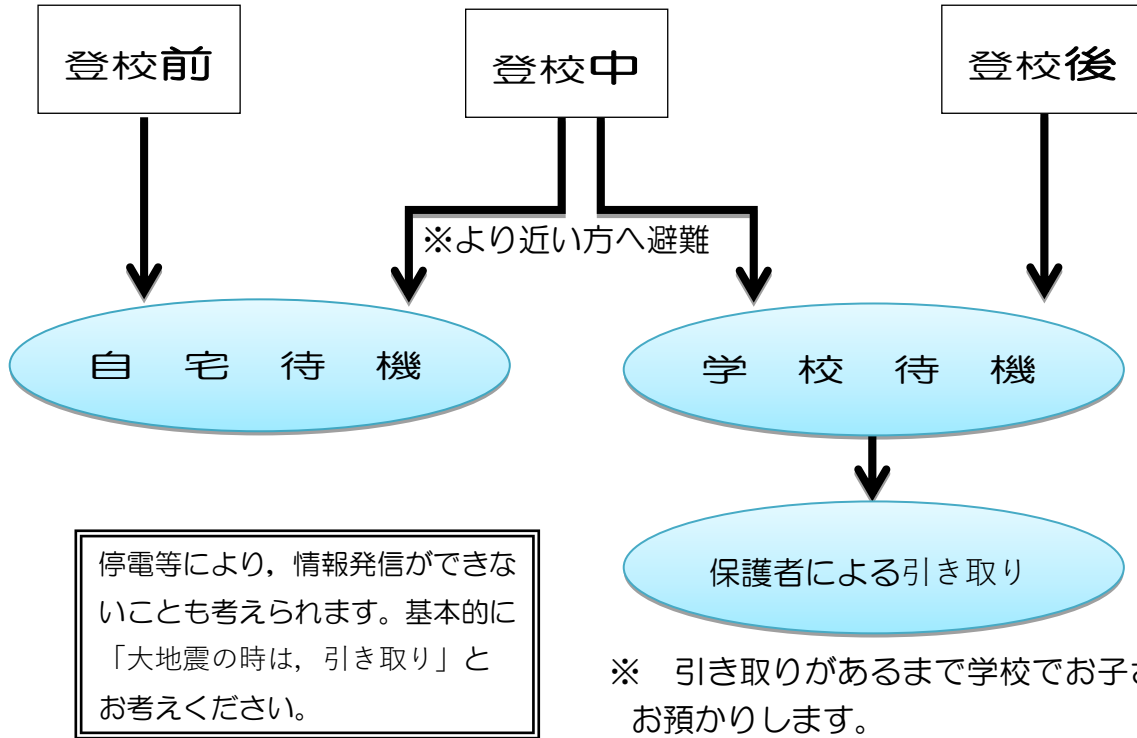

R8非常災害時等の対応について

非常災害時等の対応につきましては、「**すぐーる**」でお知らせいたしますが、基本的に以下のような形で対応を行ってまいりますので、よろしくお願いいたします。

◆大地震（震度5以上）が発生した場合◆

◆東海大地震の予知があった場合◆

◆台風接近や異常気象等での荒天の場合◆ ※令和8年6月5日更新

◆不審者が発生した場合◆