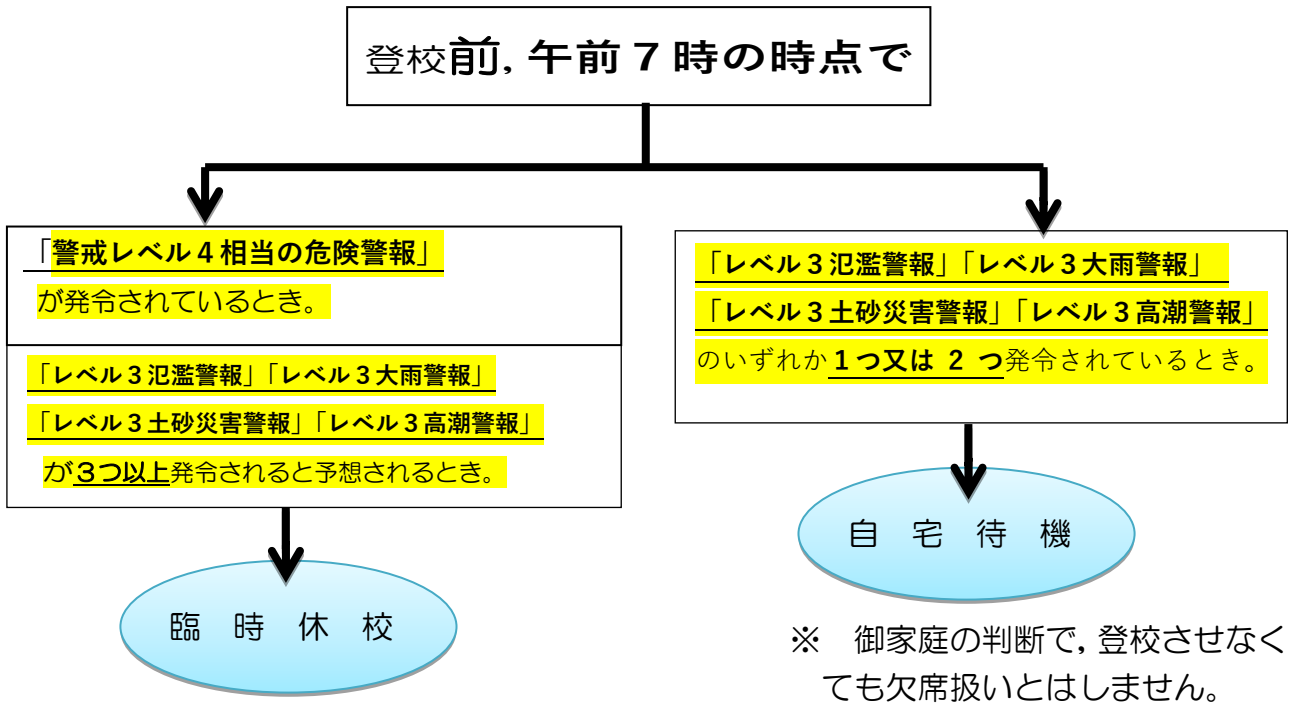

R8非常災害時等の対応について

非常災害時等の対応につきましては、「**すぐーる**」でお知らせいたしますが、基本的に以下のような形で対応を行ってまいりますので、よろしくお願いいたします。

◆大地震（震度5以上）が発生した場合◆

◆東海大地震の予知があった場合◆

◆台風接近や異常気象等での荒天の場合◆ ※令和8年6月5日更新

◆不審者が発生した場合◆