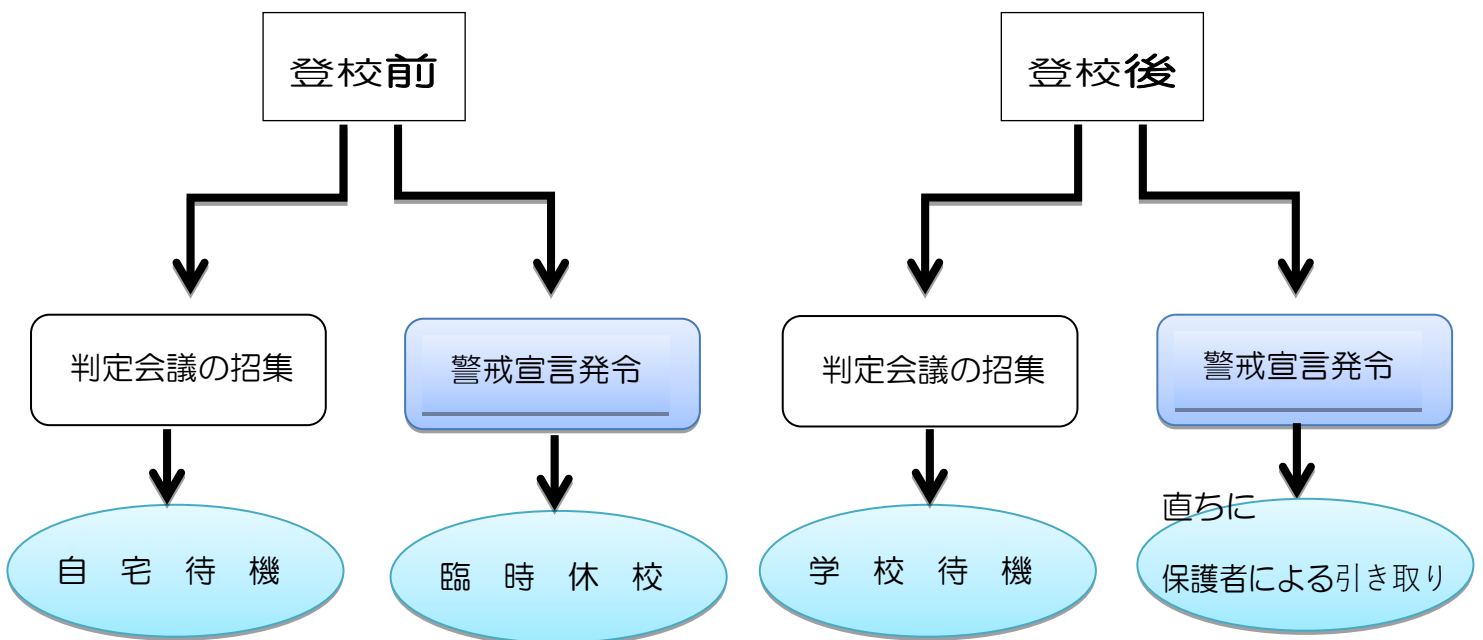

R8非常災害時等の対応について

非常災害時等の対応につきましては、「**すぐーる**」でお知らせいたしますが、基本的に以下のような形で対応を行ってまいりますので、よろしくお願いいたします。

◆大地震（震度5以上）が発生した場合◆

◆東海大地震の予知があった場合◆

◆台風接近や異常気象等での荒天の場合◆ ※令和8年6月5日更新

◆不審者が発生した場合◆