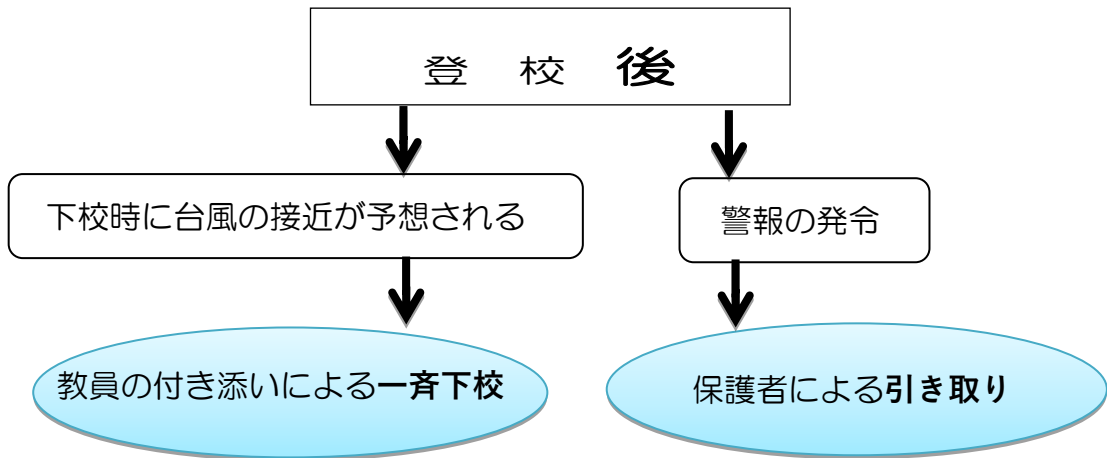

R8非常災害時等の対応について

非常災害時等の対応につきましては、「**すぐーる**」でお知らせいたしますが、基本的に以下のような形で対応を行ってまいりますので、よろしくお願いいたします。

◆大地震（震度5以上）が発生した場合◆

◆東海大地震の予知があった場合◆

◆台風接近や異常気象等での荒天の場合◆ ※令和8年6月5日更新

◆不審者が発生した場合◆