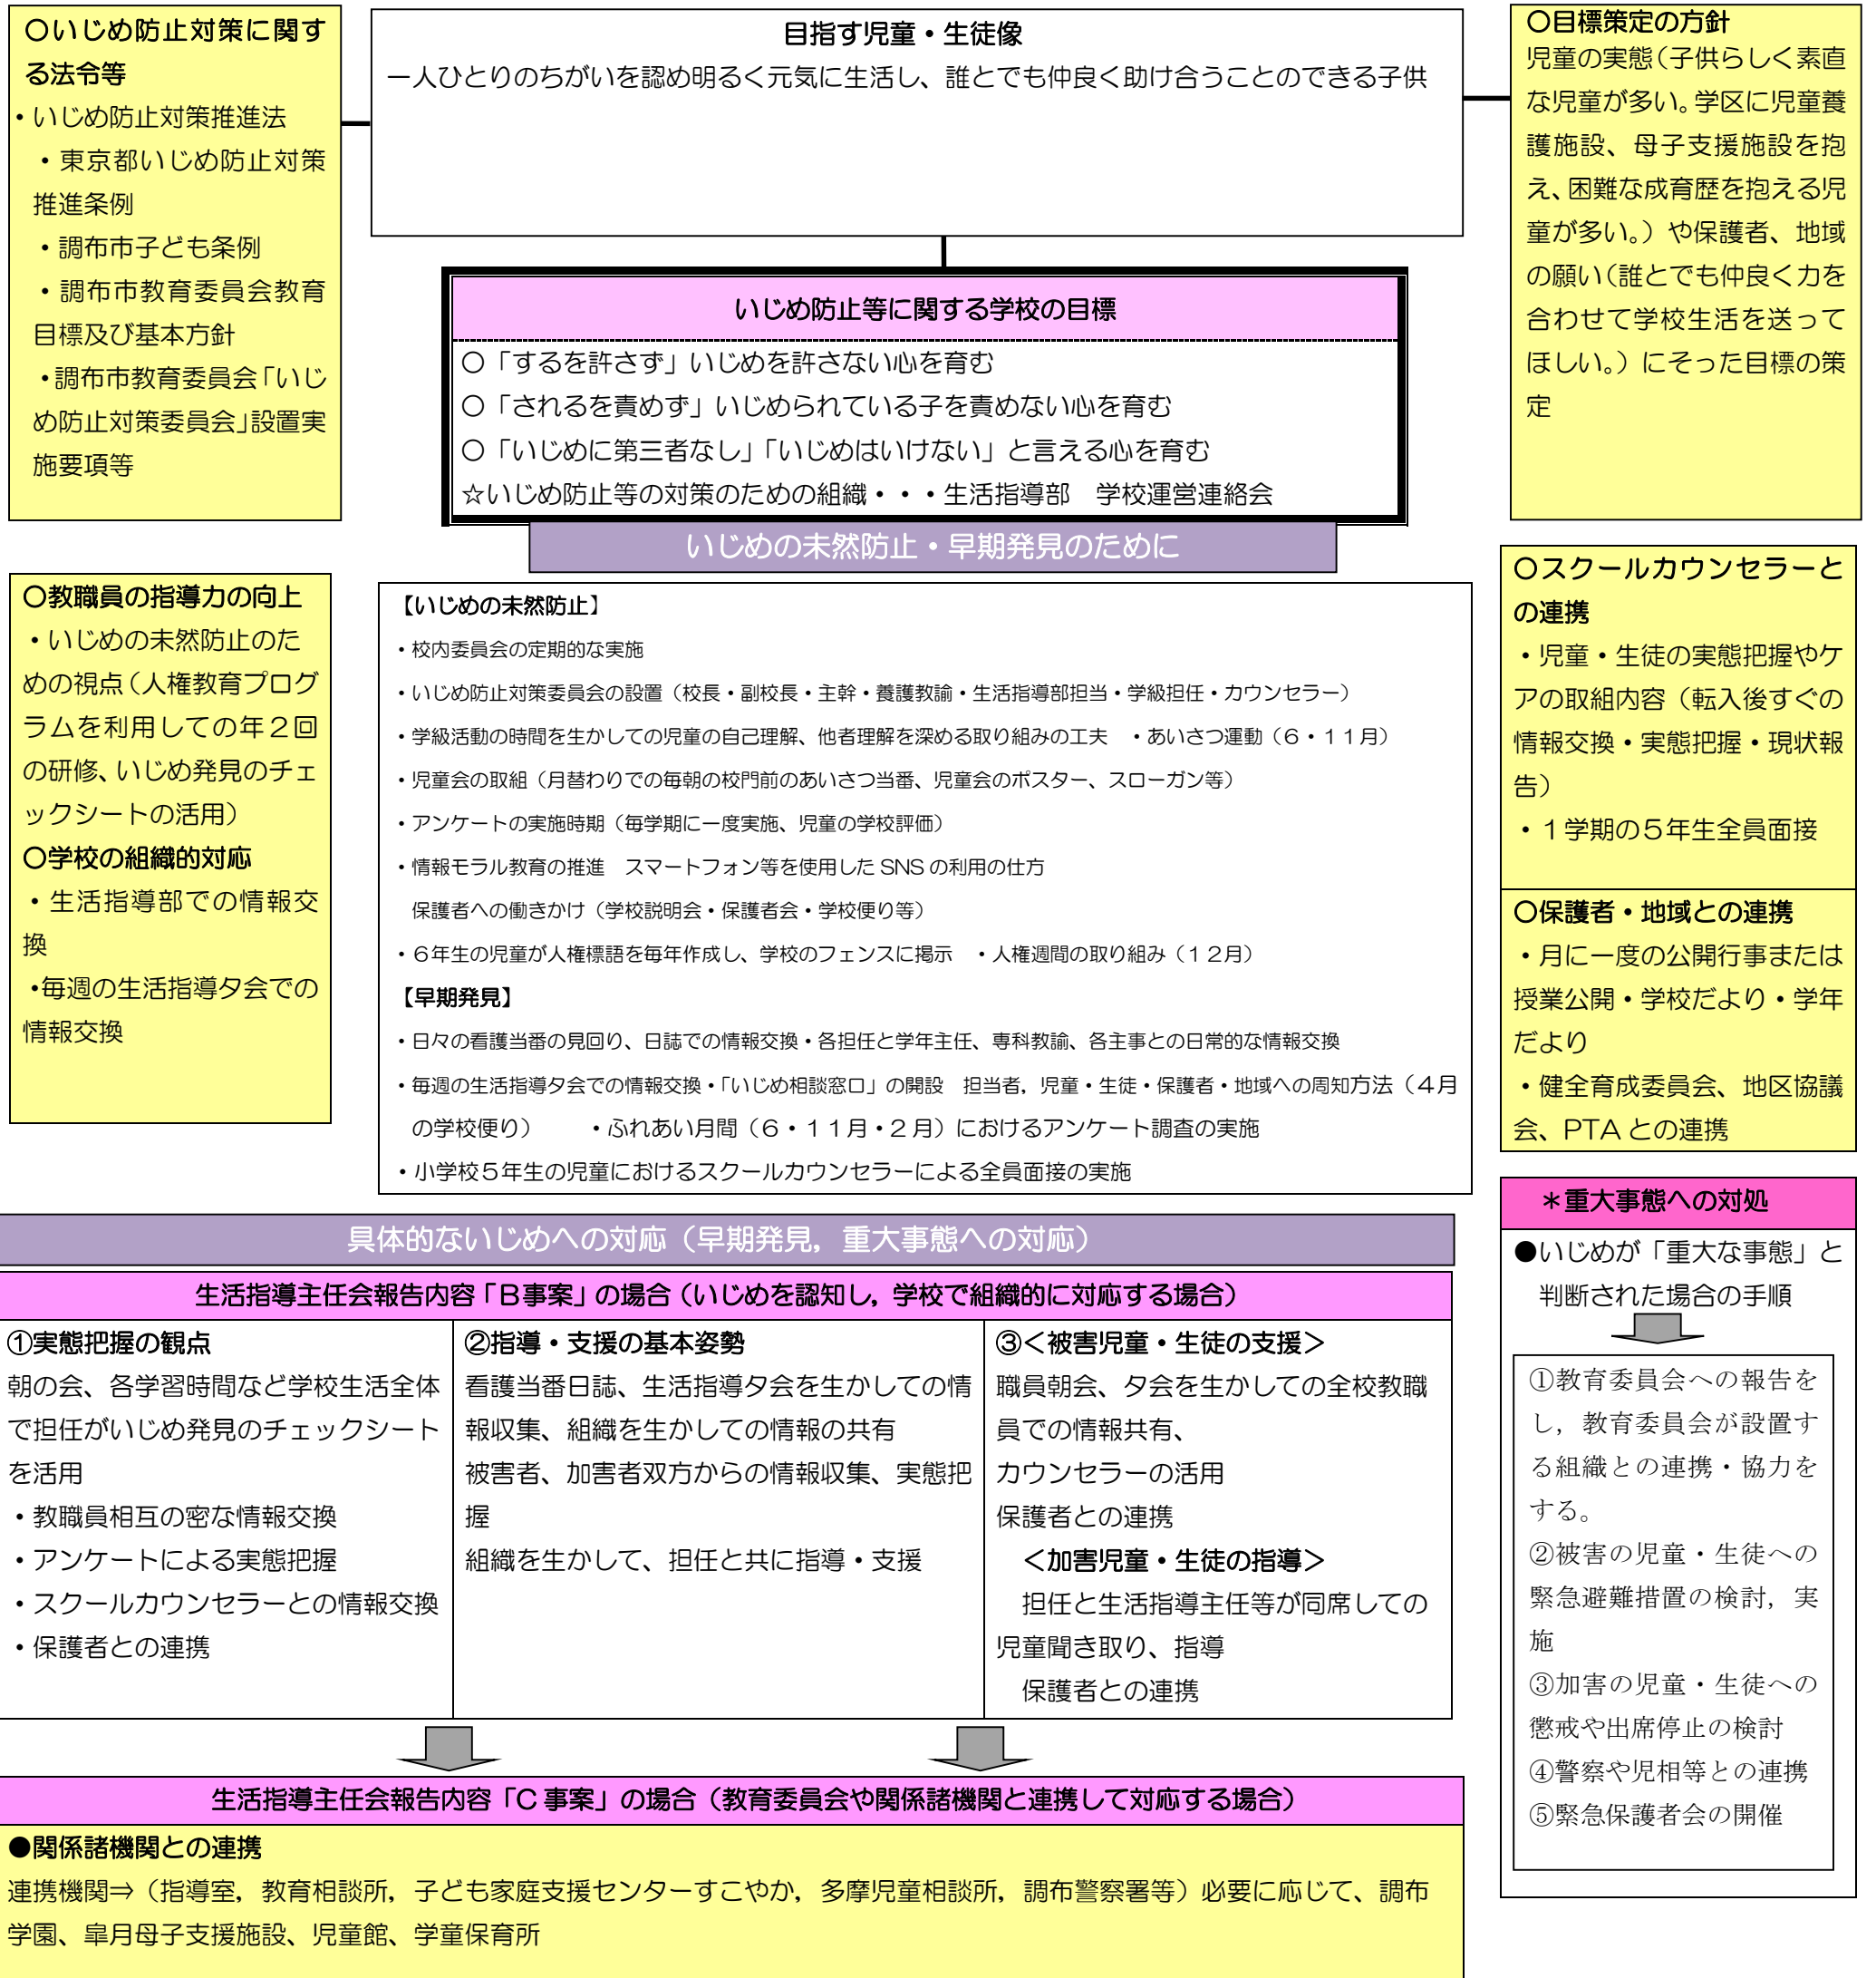

平成28年度【改訂版】調布市立石原小学校「学校いじめ防止対策基本方針」

年間指導計画

	4月	5月	6月	7月	8月	9月	10月	11月	12月	1月	2月	3月	
各教科	調布特別支援学校との交流						「いのちと心の教育」						
生活指導	高齢者ふれあいさんとの交流(年間)						ふれあい月間						
学校行事	入学式	運動会		終業式	始業式		音楽発表会	終業式	始業式		終了式		
	始業式		児童学校評価				児童学校評価			卒業式			
特別活動	集団生活のルール	ふれあい月間	夏休みの過ごし方				ふれあい月間	冬休みの過ごし方	ふれあい月間	春休みの過ごし方			
道徳	いのちの授業						いのちと心の教育						
家庭・地域	保護者会	健全育成地区懇談会						道徳授業地区公開講座					
	個人面談	保護者会						保護者会					