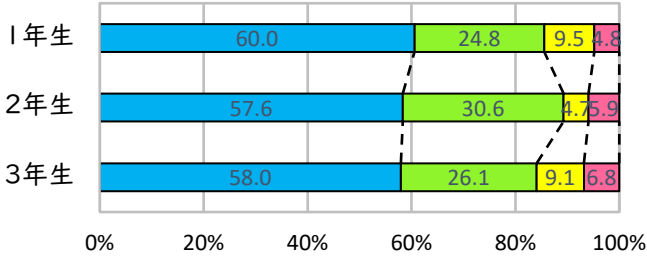

【生徒生活】学校評価アンケート結果

調布市立第八中学校

1 1 そう思う 2 2 ややそう思う 3 3 あまりそう思わない 4 4 そう思わない

質問1 毎日学校へ行くのは楽しい。

質問2 学校では気軽に話ができる友達がいる。

質問3 毎日の学校での勉強で、基本的なことを身につけている。

質問4 家庭学習の習慣が身についている。

質問5 毎日健康な生活を送り、体育の授業や部活動で体力を身につけている。