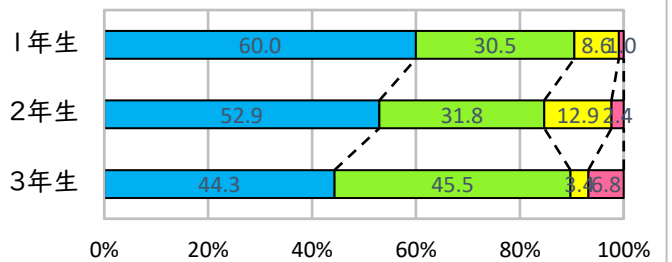

質問8 日頃からあいさつがよくできている。