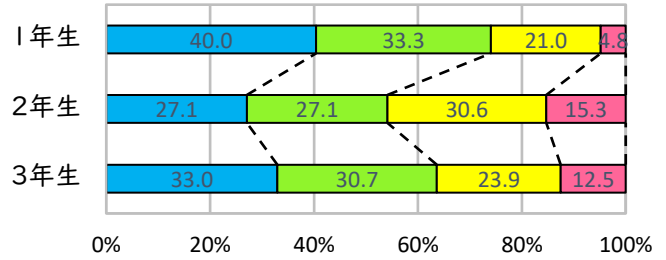

【生徒生活】学校評価アンケート結果

調布市立第八中学校

1 1 そう思う 2 2 ややそう思う 3 3 あまりそう思わない 4 4 そう思わない

質問1 毎日学校へ行くのは楽しい。

質問2 学校では気軽に話ができる友達がいる。

質問3 毎日の学校での勉強で、基本的なことを身につけている。

質問4 家庭学習の習慣が身についている。

質問5 毎日健康な生活を送り、体育の授業や部活動で体力を身につけている。