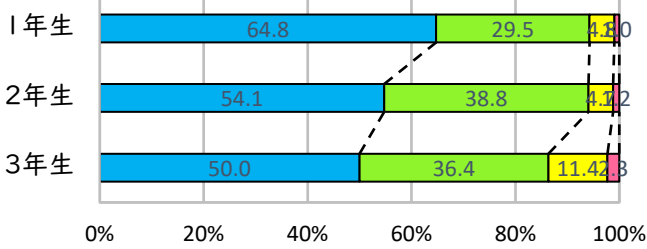

【生徒生活】学校評価アンケート結果

調布市立第八中学校

1 1 そう思う 2 2 ややそう思う 3 3 あまりそう思わない 4 4 そう思わない

質問1 毎日学校へ行くのは楽しい。

質問2 学校では気軽に話ができる友達がいる。

質問3 毎日の学校での勉強で、基本的なことを身につけている。

質問4 家庭学習の習慣が身についている。

質問5 毎日健康な生活を送り、体育の授業や部活動で体力を身につけている。