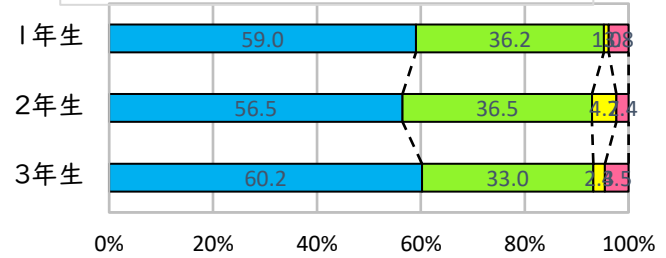

質問6 学校での決まりを守って規律ある生活をしている。