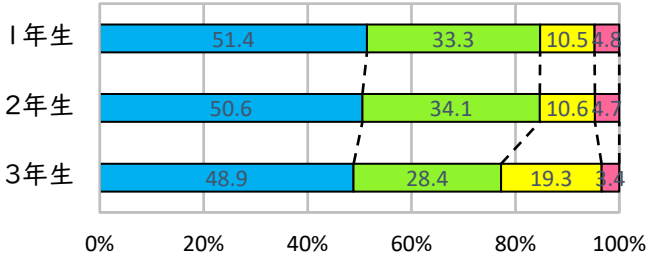

【生徒生活】学校評価アンケート結果

調布市立第八中学校

1 1 そう思う 2 2 ややそう思う 3 3 あまりそう思わない 4 4 そう思わない

質問1 毎日学校へ行くのは楽しい。

質問2 学校では気軽に話ができる友達がいる。

質問3 毎日の学校での勉強で、基本的なことを身につけている。

質問4 家庭学習の習慣が身についている。

質問5 毎日健康な生活を送り、体育の授業や部活動で体力を身につけている。