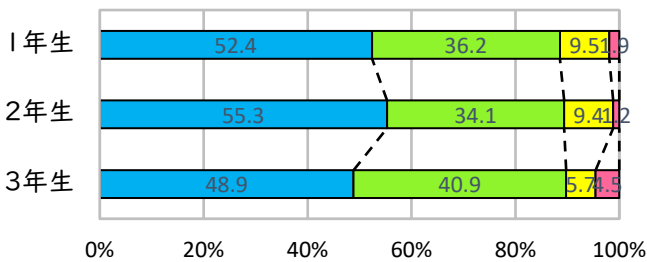

質問7 自分は、他人を思いやる気持ちをもっている。