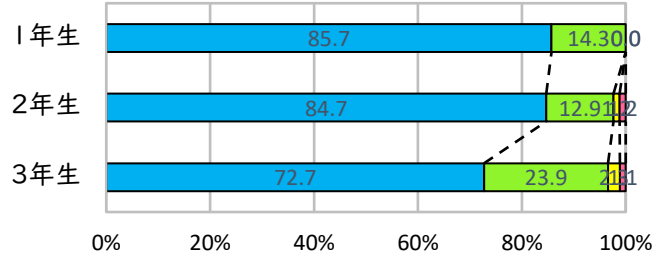

【生徒生活】学校評価アンケート結果

調布市立第八中学校

1 1 そう思う 2 2 ややそう思う 3 3 あまりそう思わない 4 4 そう思わない

質問1 毎日学校へ行くのは楽しい。

質問2 学校では気軽に話ができる友達がいる。

質問3 毎日の学校での勉強で、基本的なことを身につけている。

質問4 家庭学習の習慣が身についている。

質問5 毎日健康な生活を送り、体育の授業や部活動で体力を身につけている。