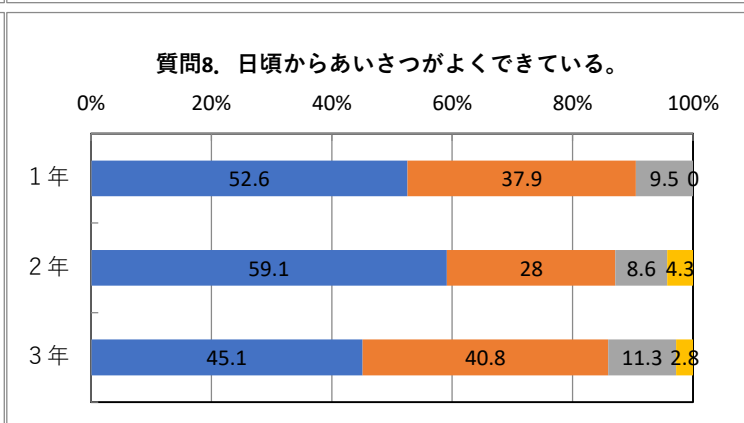

令和3年度 学校評価 生活編(生徒)アンケート集計結果 調布市立第八中学校

【7月】

令和3年度 学校評価 生活編(生徒)アンケート集計結果 調布市立第八中学校

【7月】