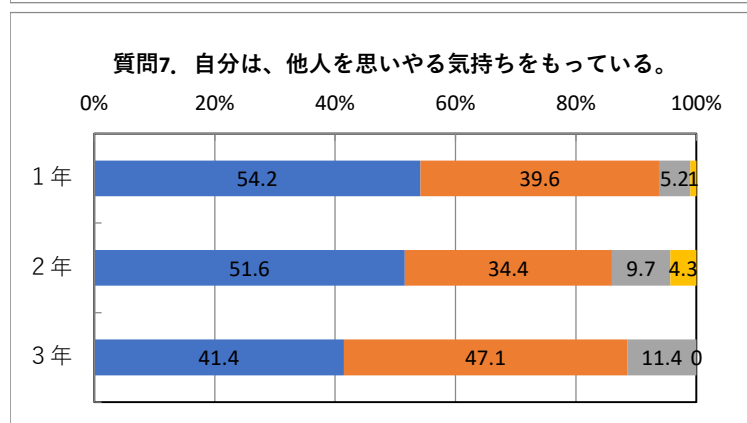

令和3年度 学校評価 生活編(生徒)アンケート集計結果 調布市立第八中学校

【7月】

令和3年度 学校評価 生活編(生徒)アンケート集計結果 調布市立第八中学校

【7月】