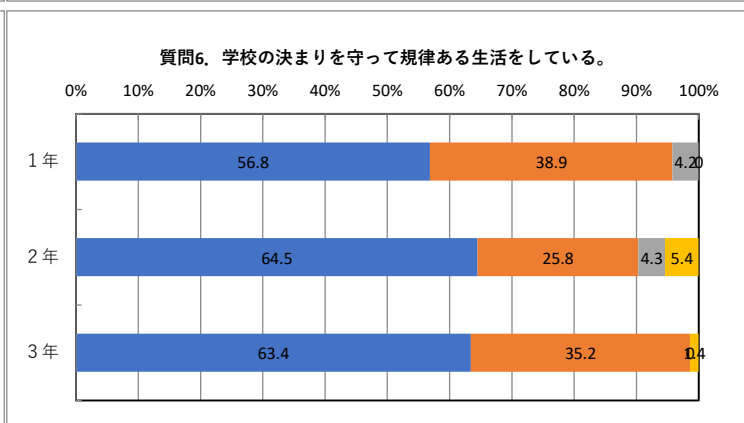

令和3年度 学校評価 生活編(生徒)アンケート集計結果 調布市立第八中学校

【7月】

令和3年度 学校評価 生活編(生徒)アンケート集計結果 調布市立第八中学校

【7月】