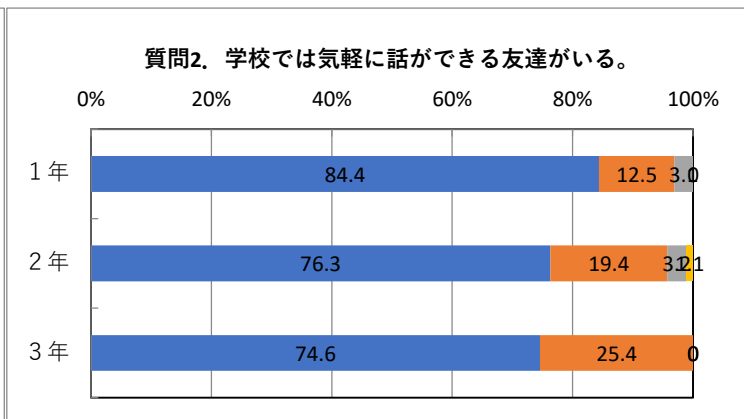

令和3年度 学校評価 生活編(生徒)アンケート集計結果 調布市立第八中学校

【7月】

令和3年度 学校評価 生活編(生徒)アンケート集計結果 調布市立第八中学校

【7月】