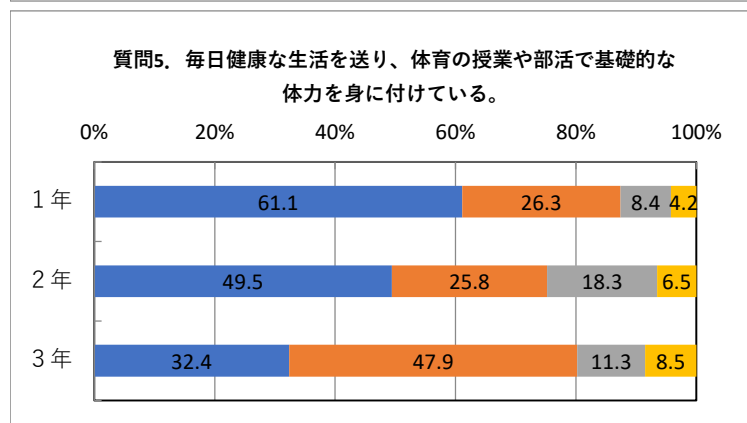

令和3年度 学校評価 生活編(生徒)アンケート集計結果 調布市立第八中学校

【7月】

令和3年度 学校評価 生活編(生徒)アンケート集計結果 調布市立第八中学校

【7月】