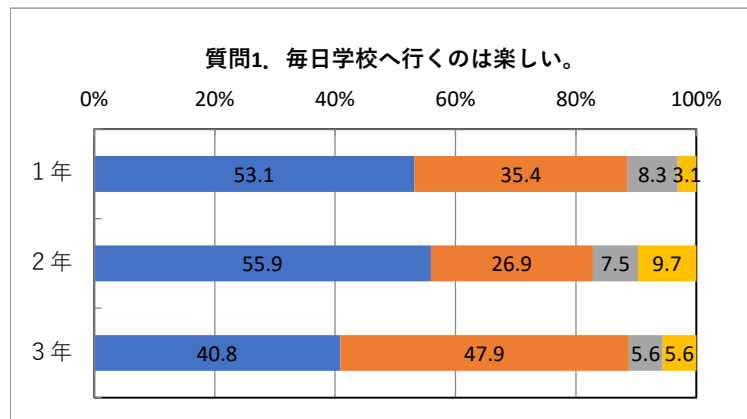

令和3年度 学校評価 生活編(生徒)アンケート集計結果 調布市立第八中学校

【7月】

令和3年度 学校評価 生活編(生徒)アンケート集計結果 調布市立第八中学校

【7月】