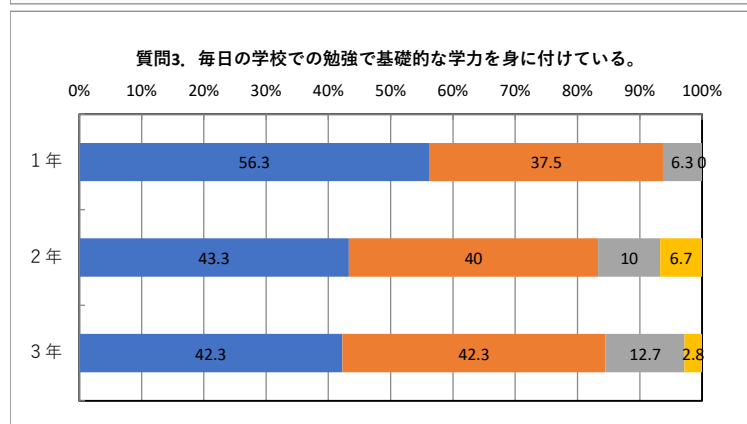

令和3年度 学校評価 生活編(生徒)アンケート集計結果 調布市立第八中学校

【7月】

令和3年度 学校評価 生活編(生徒)アンケート集計結果 調布市立第八中学校

【7月】