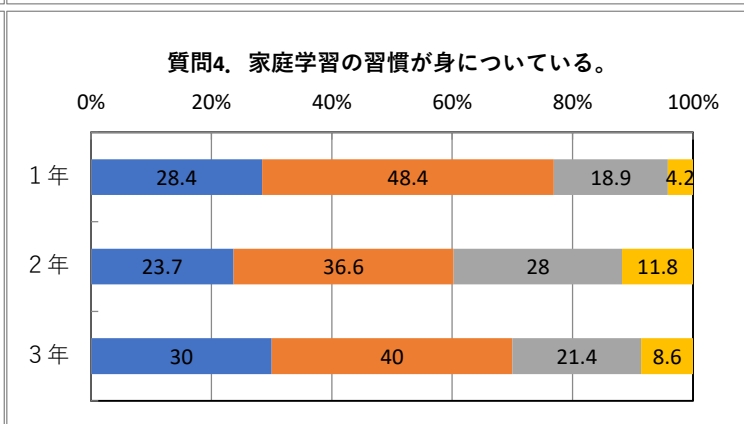

令和3年度 学校評価 生活編(生徒)アンケート集計結果 調布市立第八中学校

【7月】

令和3年度 学校評価 生活編(生徒)アンケート集計結果 調布市立第八中学校

【7月】