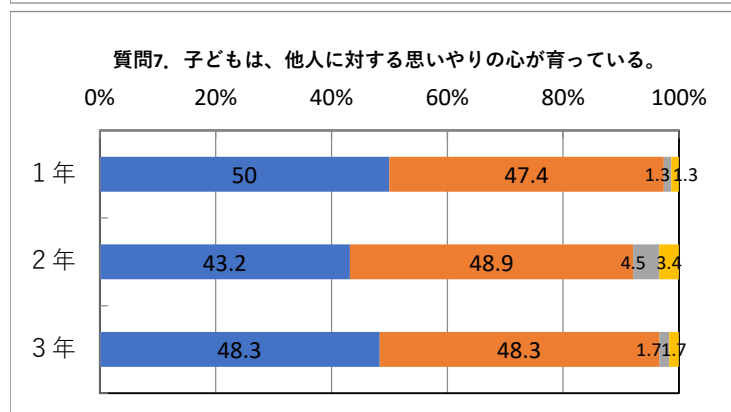

令和3年度 学校評価 生活編(生徒)アンケート集計結果 調布市立第八中学校

【7月】

令和3年度 学校評価 生活編(生徒)アンケート集計結果 調布市立第八中学校

【7月】