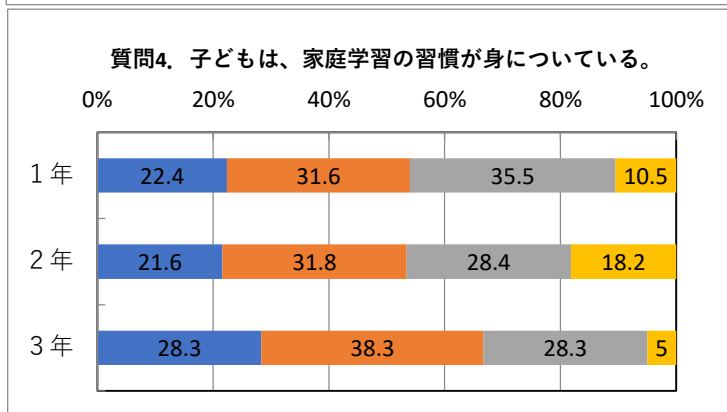

令和3年度 学校評価 生活編(生徒)アンケート集計結果 調布市立第八中学校

【7月】

令和3年度 学校評価 生活編(生徒)アンケート集計結果 調布市立第八中学校

【7月】