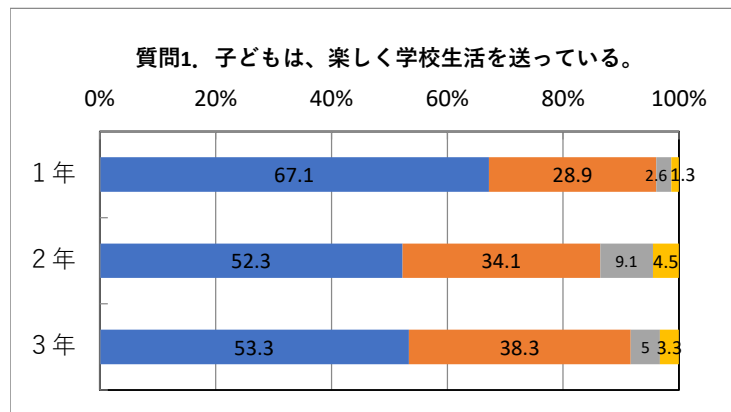

令和3年度 学校評価 生活編(生徒)アンケート集計結果 調布市立第八中学校

【7月】

令和3年度 学校評価 生活編(生徒)アンケート集計結果 調布市立第八中学校

【7月】