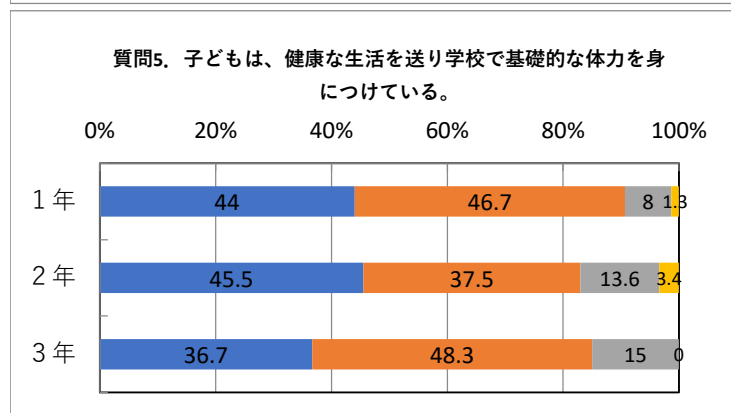

令和3年度 学校評価 生活編(生徒)アンケート集計結果 調布市立第八中学校

【7月】

令和3年度 学校評価 生活編(生徒)アンケート集計結果 調布市立第八中学校

【7月】