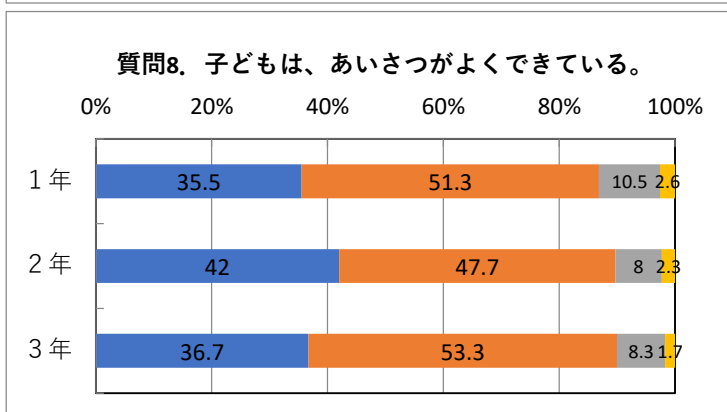

令和3年度 学校評価 生活編(生徒)アンケート集計結果 調布市立第八中学校

【7月】

令和3年度 学校評価 生活編(生徒)アンケート集計結果 調布市立第八中学校

【7月】