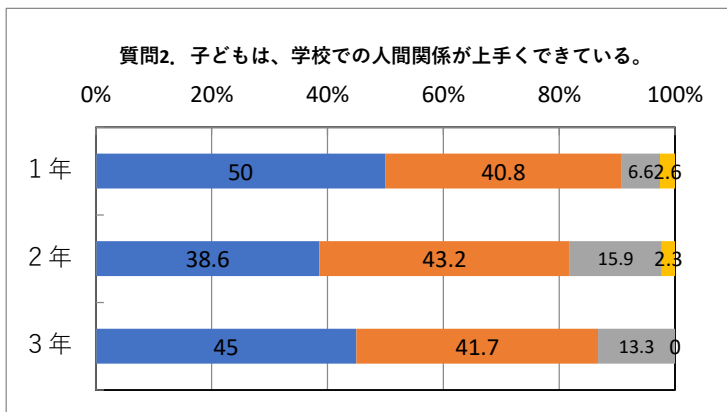

令和3年度 学校評価 生活編(生徒)アンケート集計結果 調布市立第八中学校

【7月】

令和3年度 学校評価 生活編(生徒)アンケート集計結果 調布市立第八中学校

【7月】