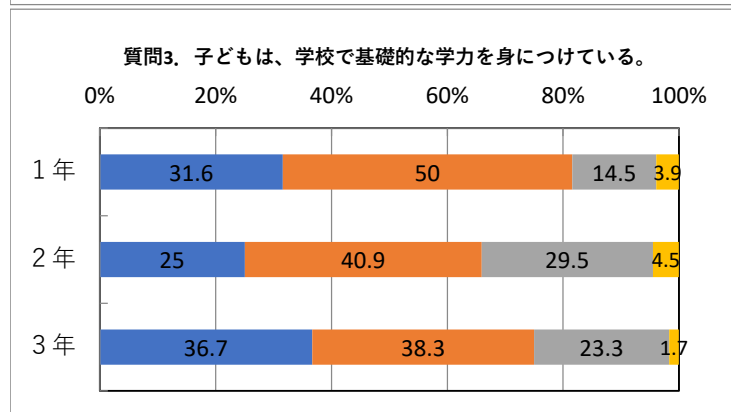

令和3年度 学校評価 生活編(生徒)アンケート集計結果 調布市立第八中学校

【7月】

令和3年度 学校評価 生活編(生徒)アンケート集計結果 調布市立第八中学校

【7月】