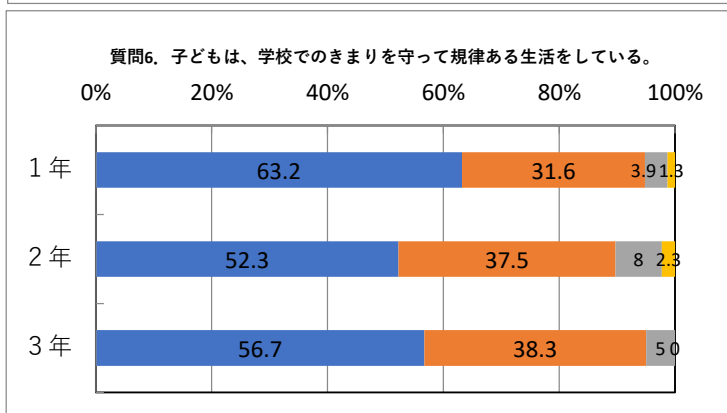

令和3年度 学校評価 生活編(生徒)アンケート集計結果 調布市立第八中学校

【7月】

令和3年度 学校評価 生活編(生徒)アンケート集計結果 調布市立第八中学校

【7月】