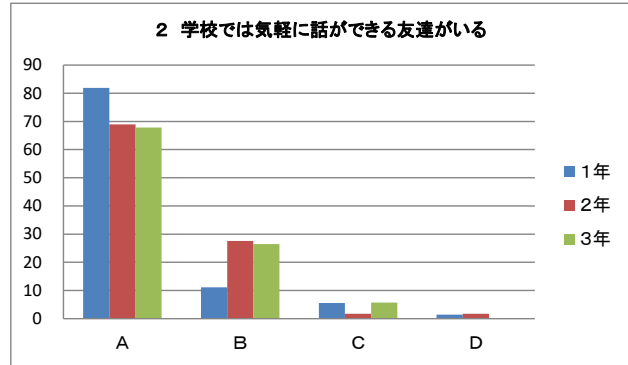

## 令和元年度 12月 学校評価アンケート(生徒) 集計結果

A:強く思う B:大体そう思う C:あまりそう思わない D:全くそう思わない

令和元年度 12月 学校評価アンケート(生徒) 集計結果