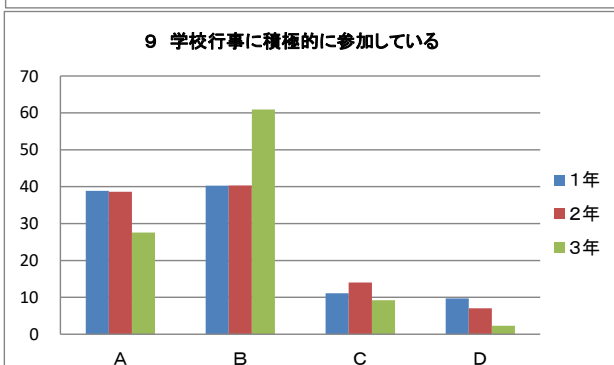

## 令和元年度 12月 学校評価アンケート(生徒) 集計結果

A:強く思う B:大体そう思う C:あまりそう思わない D:全くそう思わない

令和元年度 12月 学校評価アンケート(生徒) 集計結果