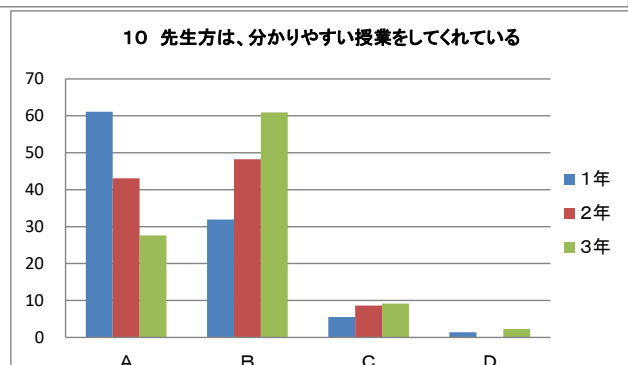

## 令和元年度 12月 学校評価アンケート(生徒) 集計結果

A:強く思う B:大体そう思う C:あまりそう思わない D:全くそう思わない

令和元年度 12月 学校評価アンケート(生徒) 集計結果