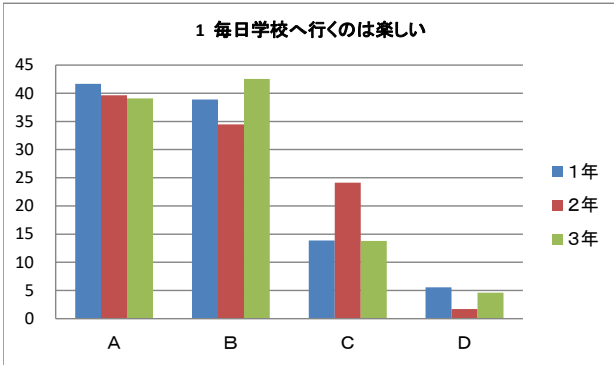

## 令和元年度 12月 学校評価アンケート(生徒) 集計結果

A:強く思う B:大体そう思う C:あまりそう思わない D:全くそう思わない

令和元年度 12月 学校評価アンケート(生徒) 集計結果