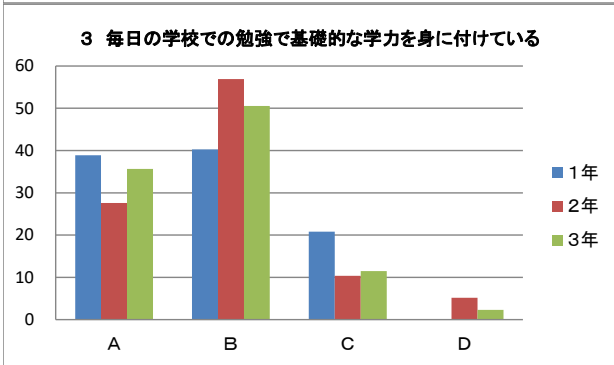

## 令和元年度 12月 学校評価アンケート(生徒) 集計結果

A:強く思う B:大体そう思う C:あまりそう思わない D:全くそう思わない

令和元年度 12月 学校評価アンケート(生徒) 集計結果