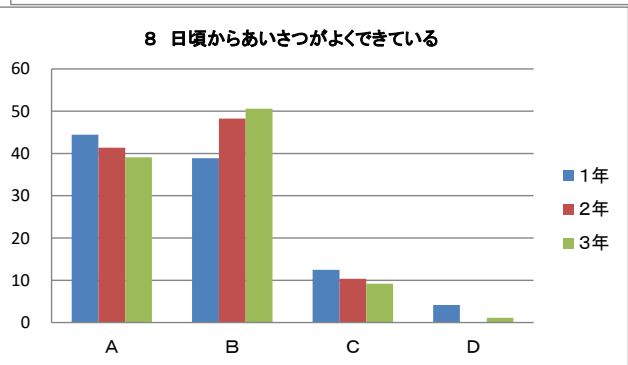

## 令和元年度 12月 学校評価アンケート(生徒) 集計結果

A:強く思う B:大体そう思う C:あまりそう思わない D:全くそう思わない

令和元年度 12月 学校評価アンケート(生徒) 集計結果