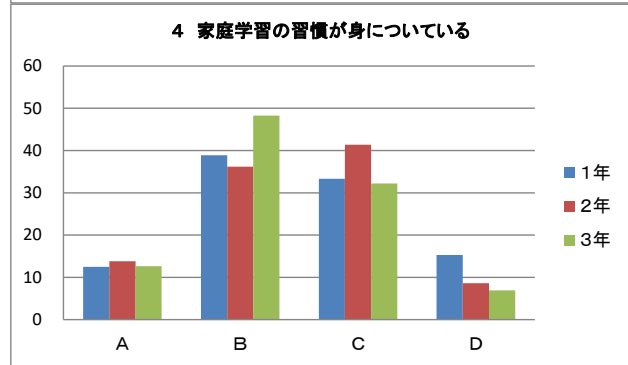

## 令和元年度 12月 学校評価アンケート(生徒) 集計結果

A:強く思う B:大体そう思う C:あまりそう思わない D:全くそう思わない

令和元年度 12月 学校評価アンケート(生徒) 集計結果