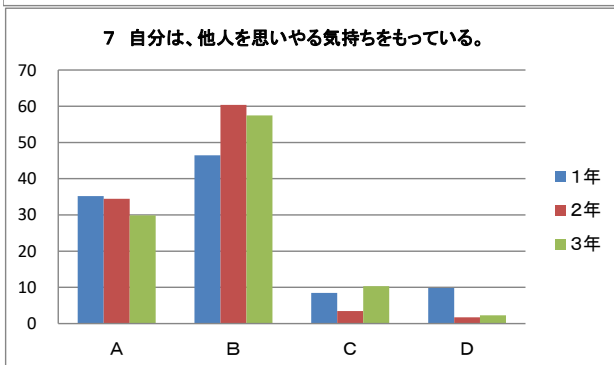

## 令和元年度 12月 学校評価アンケート(生徒) 集計結果

A:強く思う B:大体そう思う C:あまりそう思わない D:全くそう思わない

令和元年度 12月 学校評価アンケート(生徒) 集計結果