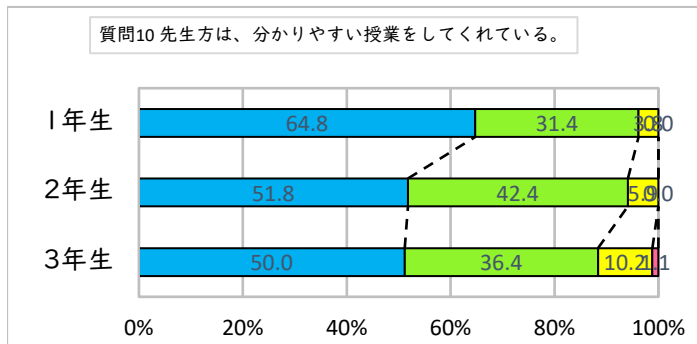

【生徒生活】学校評価アンケート結果

調布市立第八中学校

1 そう思う
 2 ややそう思う
 3 あまりそう思わない
 4 そう思わない

【7月結果】

【12月結果】

【生徒生活】学校評価アンケート結果

調布市立第八中学校

【7月結果】

【12月結果】

【生徒生活】 学校評価アンケート結果

調布市立第八中学校

1 そう思う
 2 ややそう思う
 3 あまりそう思わない
 4 そう思わない

【7月結果】

【12月結果】