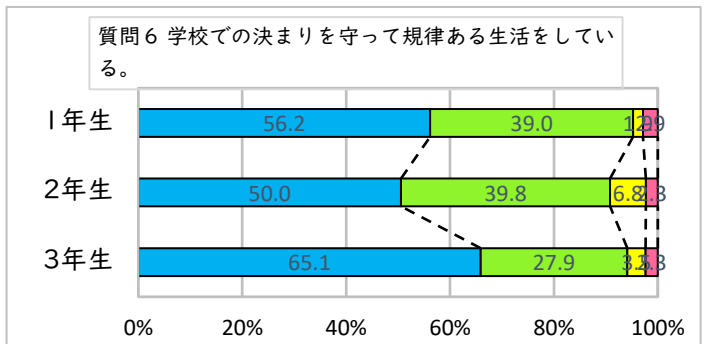

【生徒生活】学校評価アンケート結果

調布市立第八中学校

1 そう思う
 2 ややそう思う
 3 あまりそう思わない
 4 そう思わない

【7月結果】

【12月結果】

【生徒生活】学校評価アンケート結果

調布市立第八中学校

【7月結果】

【12月結果】

【生徒生活】 学校評価アンケート結果

調布市立第八中学校

1 そう思う
 2 ややそう思う
 3 あまりそう思わない
 4 そう思わない

【7月結果】

【12月結果】