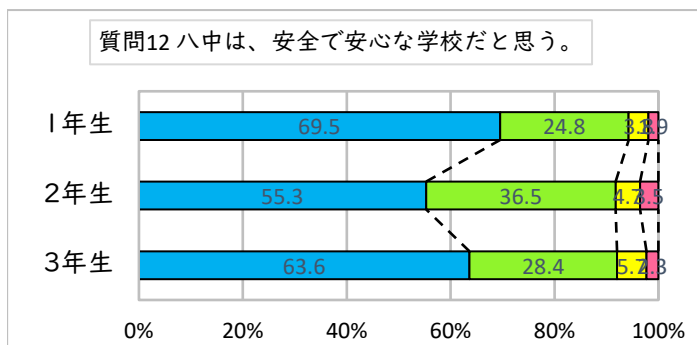

【生徒生活】学校評価アンケート結果

調布市立第八中学校

1 そう思う
 2 ややそう思う
 3 あまりそう思わない
 4 そう思わない

【7月結果】

【12月結果】

【生徒生活】学校評価アンケート結果

調布市立第八中学校

【7月結果】

【12月結果】

【生徒生活】 学校評価アンケート結果

調布市立第八中学校

1 そう思う
 2 ややそう思う
 3 あまりそう思わない
 4 そう思わない

【7月結果】

【12月結果】