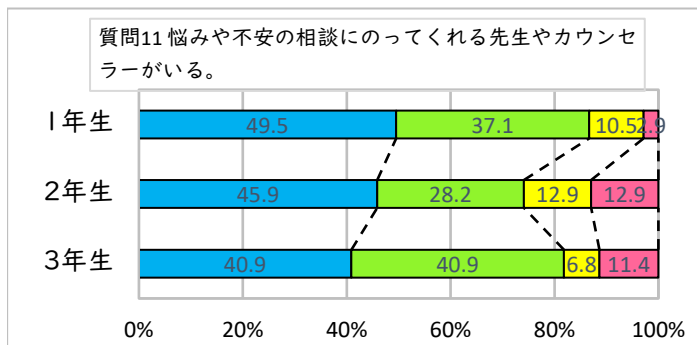

【生徒生活】学校評価アンケート結果

調布市立第八中学校

1 そう思う
 2 ややそう思う
 3 あまりそう思わない
 4 そう思わない

【7月結果】

【12月結果】

【生徒生活】学校評価アンケート結果

調布市立第八中学校

【7月結果】

【12月結果】

【生徒生活】 学校評価アンケート結果

調布市立第八中学校

1 そう思う
 2 ややそう思う
 3 あまりそう思わない
 4 そう思わない

【7月結果】

【12月結果】