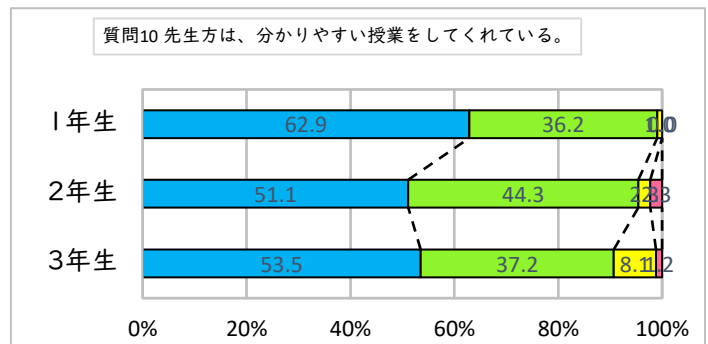

【生徒生活】学校評価アンケート結果

調布市立第八中学校

1 そう思う
 2 ややそう思う
 3 あまりそう思わない
 4 そう思わない

【7月結果】

【12月結果】

【生徒生活】学校評価アンケート結果

調布市立第八中学校

【7月結果】

【12月結果】

【生徒生活】 学校評価アンケート結果

調布市立第八中学校

1 そう思う
 2 ややそう思う
 3 あまりそう思わない
 4 そう思わない

【7月結果】

【12月結果】