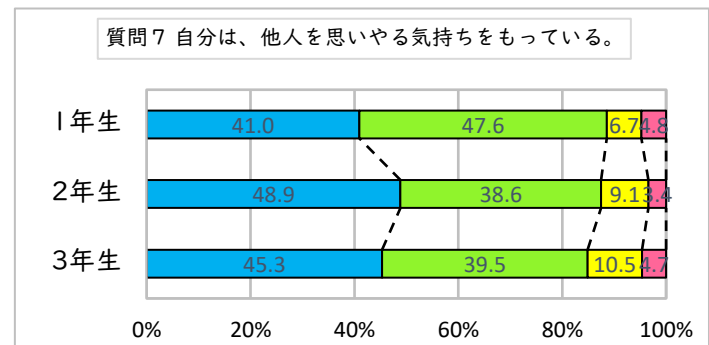

【生徒生活】学校評価アンケート結果

調布市立第八中学校

1 そう思う
 2 ややそう思う
 3 あまりそう思わない
 4 そう思わない

【7月結果】

【12月結果】

【生徒生活】学校評価アンケート結果

調布市立第八中学校

【7月結果】

【12月結果】

【生徒生活】 学校評価アンケート結果

調布市立第八中学校

1 そう思う
 2 ややそう思う
 3 あまりそう思わない
 4 そう思わない

【7月結果】

【12月結果】