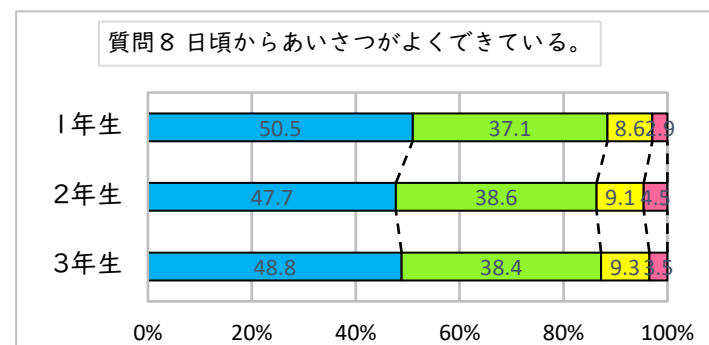

【生徒生活】学校評価アンケート結果

調布市立第八中学校

1 そう思う
 2 ややそう思う
 3 あまりそう思わない
 4 そう思わない

【7月結果】

【12月結果】

【生徒生活】学校評価アンケート結果

調布市立第八中学校

【7月結果】

【12月結果】

【生徒生活】 学校評価アンケート結果

調布市立第八中学校

1 そう思う
 2 ややそう思う
 3 あまりそう思わない
 4 そう思わない

【7月結果】

【12月結果】