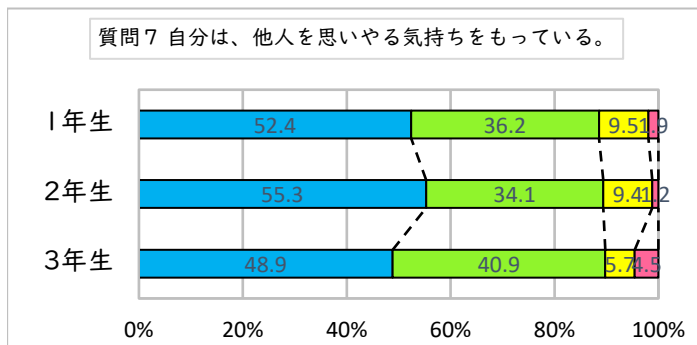

【生徒生活】学校評価アンケート結果

調布市立第八中学校

1 そう思う
 2 ややそう思う
 3 あまりそう思わない
 4 そう思わない

【7月結果】

【12月結果】

【生徒生活】学校評価アンケート結果

調布市立第八中学校

【7月結果】

【12月結果】

【生徒生活】 学校評価アンケート結果

調布市立第八中学校

1 そう思う
 2 ややそう思う
 3 あまりそう思わない
 4 そう思わない

【7月結果】

【12月結果】