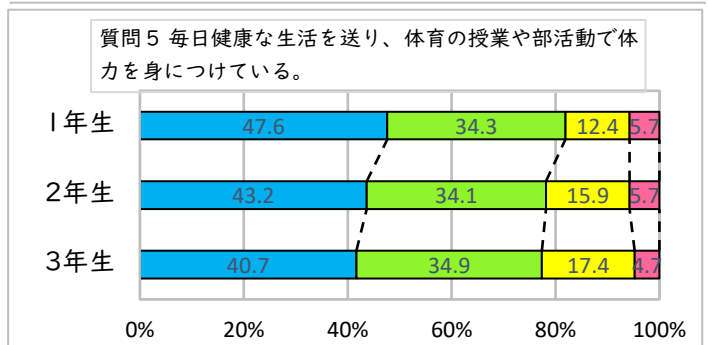

【生徒生活】学校評価アンケート結果

調布市立第八中学校

1 そう思う
 2 ややそう思う
 3 あまりそう思わない
 4 そう思わない

【7月結果】

【12月結果】

【生徒生活】学校評価アンケート結果

調布市立第八中学校

【7月結果】

【12月結果】

【生徒生活】 学校評価アンケート結果

調布市立第八中学校

1 そう思う
 2 ややそう思う
 3 あまりそう思わない
 4 そう思わない

【7月結果】

【12月結果】