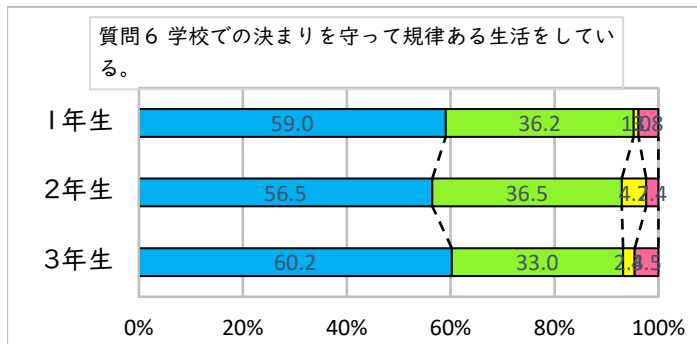

【生徒生活】学校評価アンケート結果

調布市立第八中学校

1 そう思う
 2 ややそう思う
 3 あまりそう思わない
 4 そう思わない

【7月結果】

【12月結果】

【生徒生活】学校評価アンケート結果

調布市立第八中学校

【7月結果】

【12月結果】

【生徒生活】 学校評価アンケート結果

調布市立第八中学校

1 そう思う
 2 ややそう思う
 3 あまりそう思わない
 4 そう思わない

【7月結果】

【12月結果】