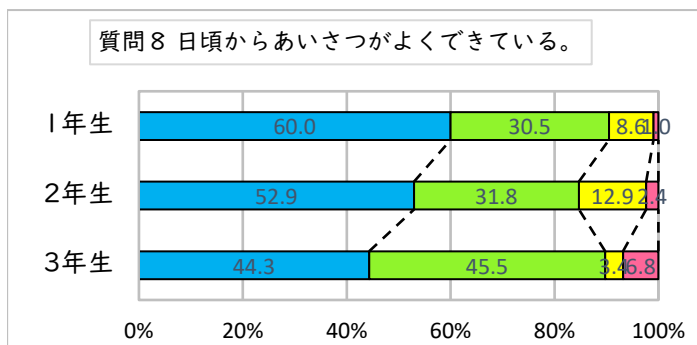

【生徒生活】学校評価アンケート結果

調布市立第八中学校

1 そう思う
 2 ややそう思う
 3 あまりそう思わない
 4 そう思わない

【7月結果】

【12月結果】

【生徒生活】学校評価アンケート結果

調布市立第八中学校

【7月結果】

【12月結果】

【生徒生活】 学校評価アンケート結果

調布市立第八中学校

1 そう思う
 2 ややそう思う
 3 あまりそう思わない
 4 そう思わない

【7月結果】

【12月結果】