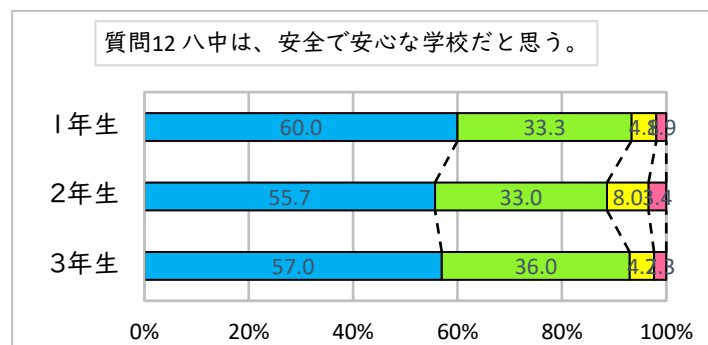

【生徒生活】学校評価アンケート結果

調布市立第八中学校

1 そう思う
 2 ややそう思う
 3 あまりそう思わない
 4 そう思わない

【7月結果】

【12月結果】

【生徒生活】学校評価アンケート結果

調布市立第八中学校

【7月結果】

【12月結果】

【生徒生活】 学校評価アンケート結果

調布市立第八中学校

1 そう思う
 2 ややそう思う
 3 あまりそう思わない
 4 そう思わない

【7月結果】

【12月結果】