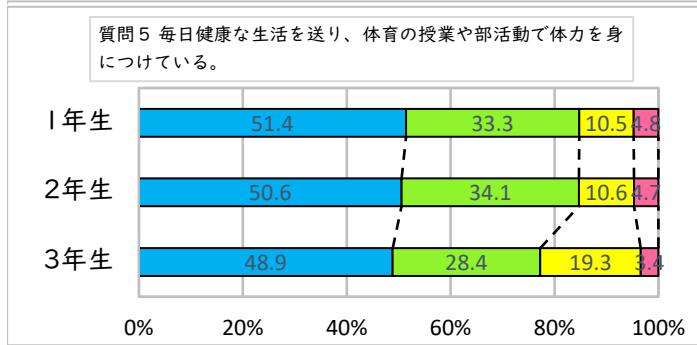

【生徒生活】学校評価アンケート結果

調布市立第八中学校

1 そう思う
 2 ややそう思う
 3 あまりそう思わない
 4 そう思わない

【7月結果】

【12月結果】

【生徒生活】学校評価アンケート結果

調布市立第八中学校

【7月結果】

【12月結果】

【生徒生活】 学校評価アンケート結果

調布市立第八中学校

1 そう思う
 2 ややそう思う
 3 あまりそう思わない
 4 そう思わない

【7月結果】

【12月結果】