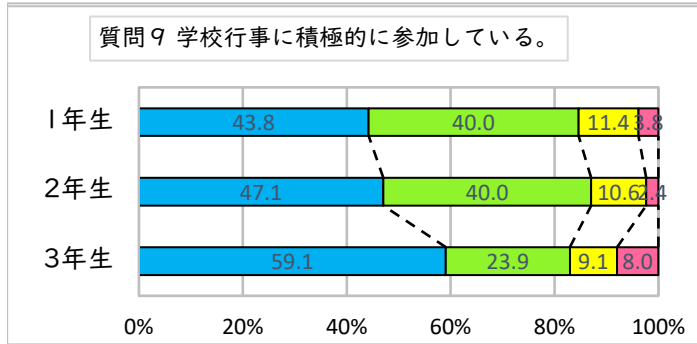

【生徒生活】学校評価アンケート結果

調布市立第八中学校

1 そう思う
 2 ややそう思う
 3 あまりそう思わない
 4 そう思わない

【7月結果】

【12月結果】

【生徒生活】学校評価アンケート結果

調布市立第八中学校

【7月結果】

【12月結果】

【生徒生活】 学校評価アンケート結果

調布市立第八中学校

1 そう思う
 2 ややそう思う
 3 あまりそう思わない
 4 そう思わない

【7月結果】

【12月結果】