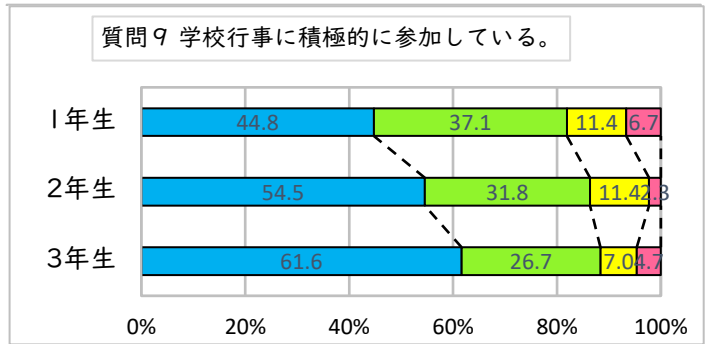

【生徒生活】学校評価アンケート結果

調布市立第八中学校

1 そう思う
 2 ややそう思う
 3 あまりそう思わない
 4 そう思わない

【7月結果】

【12月結果】

【生徒生活】学校評価アンケート結果

調布市立第八中学校

【7月結果】

【12月結果】

【生徒生活】 学校評価アンケート結果

調布市立第八中学校

1 そう思う
 2 ややそう思う
 3 あまりそう思わない
 4 そう思わない

【7月結果】

【12月結果】