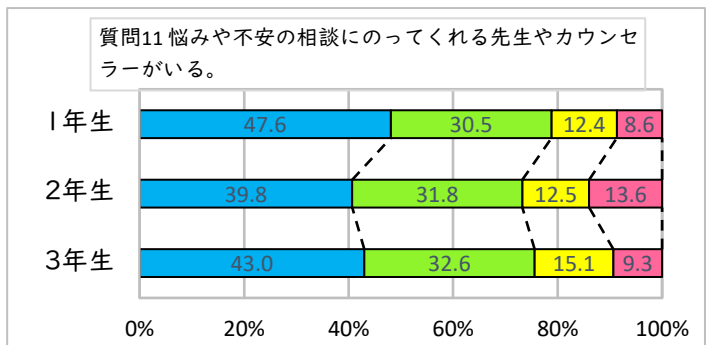

【生徒生活】学校評価アンケート結果

調布市立第八中学校

1 そう思う
 2 ややそう思う
 3 あまりそう思わない
 4 そう思わない

【7月結果】

【12月結果】

【生徒生活】学校評価アンケート結果

調布市立第八中学校

【7月結果】

【12月結果】

【生徒生活】 学校評価アンケート結果

調布市立第八中学校

1 そう思う
 2 ややそう思う
 3 あまりそう思わない
 4 そう思わない

【7月結果】

【12月結果】