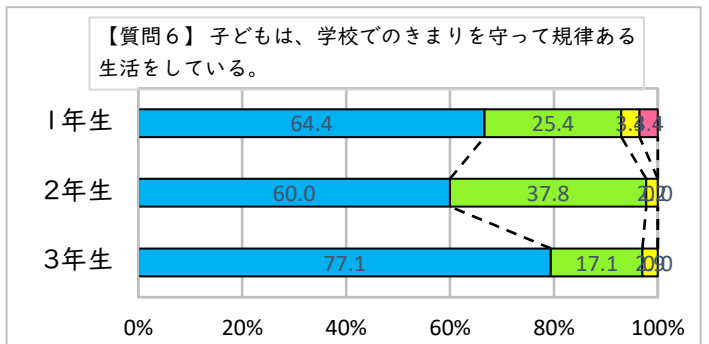

令和 4 年度 12 月

【保護者】学校評価アンケート結果

調布市立第八中学校

【7月結果】

【12月結果】

【保護者】学校評価アンケート結果

調布市立第八中学校

1 そう思う
 2 ややそう思う
 3 あまりそう思わない
 4 そう思わない

【7月結果】

【12月結果】

【保護者】学校評価アンケート結果

調布市立第八中学校

【7月結果】

【12月結果】

【保護者】学校評価アンケート結果

調布市立第八中学校