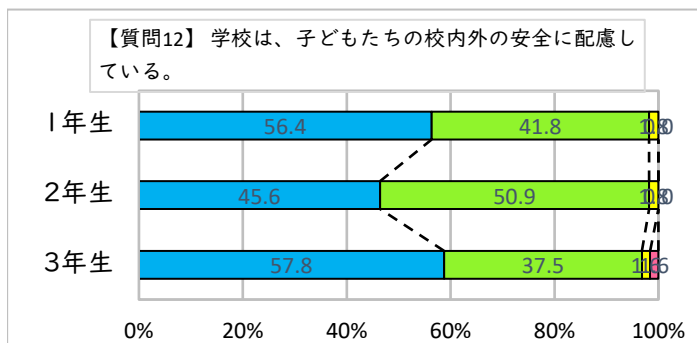

【7月結果】

【12月結果】

【保護者】学校評価アンケート結果

調布市立第八中学校

【7月結果】

【12月結果】

【保護者】学校評価アンケート結果

調布市立第八中学校

1 そう思う
 2 ややそう思う
 3 あまりそう思わない
 4 そう思わない

【7月結果】

【12月結果】