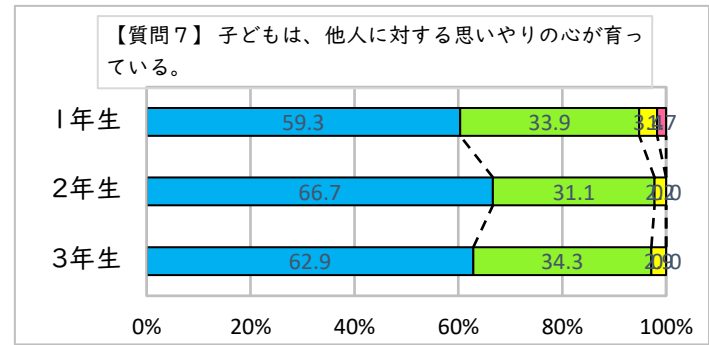

令和 4 年度 12 月

【保護者】学校評価アンケート結果

調布市立第八中学校

【7月結果】

【12月結果】

【保護者】学校評価アンケート結果

調布市立第八中学校

1 そう思う
 2 ややそう思う
 3 あまりそう思わない
 4 そう思わない

【7月結果】

【12月結果】

【保護者】学校評価アンケート結果

調布市立第八中学校

【7月結果】

【12月結果】

【保護者】学校評価アンケート結果

調布市立第八中学校