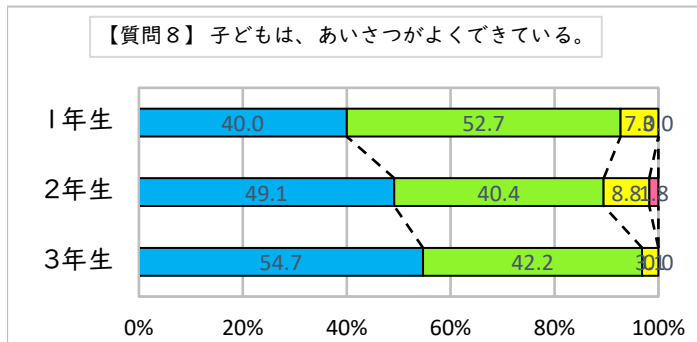

令和 4 年度 12 月

【保護者】学校評価アンケート結果

調布市立第八中学校

【7月結果】

【12月結果】

【保護者】学校評価アンケート結果

調布市立第八中学校

1 そう思う
 2 ややそう思う
 3 あまりそう思わない
 4 そう思わない

【7月結果】

【12月結果】

【保護者】学校評価アンケート結果

調布市立第八中学校

【7月結果】

【12月結果】

【保護者】学校評価アンケート結果

調布市立第八中学校