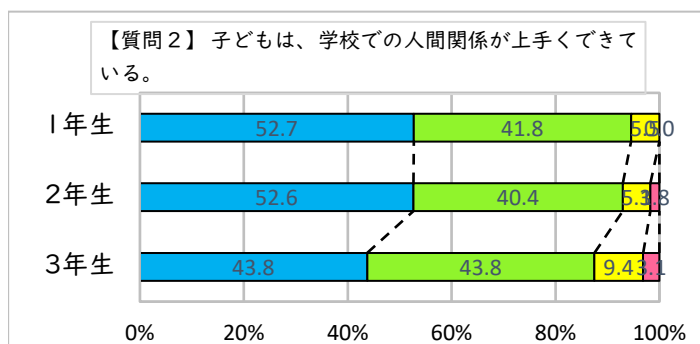

令和 4 年度 12 月

【保護者】学校評価アンケート結果

調布市立第八中学校

【7月結果】

【12月結果】

【保護者】学校評価アンケート結果

調布市立第八中学校

1 そう思う
 2 ややそう思う
 3 あまりそう思わない
 4 そう思わない

【7月結果】

【12月結果】

【保護者】学校評価アンケート結果

調布市立第八中学校

【7月結果】

【12月結果】

【保護者】学校評価アンケート結果

調布市立第八中学校