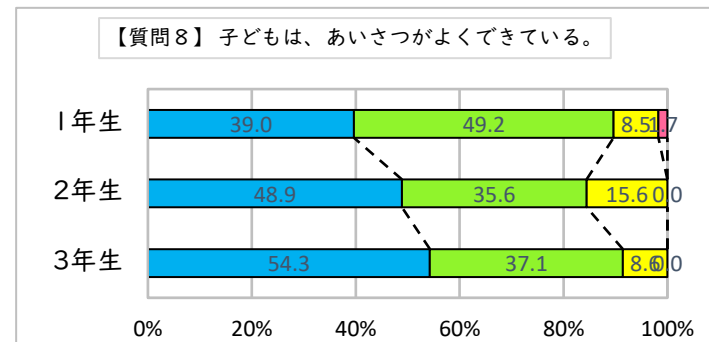

令和 4 年度 12 月

【保護者】学校評価アンケート結果

調布市立第八中学校

【7月結果】

【12月結果】

【保護者】学校評価アンケート結果

調布市立第八中学校

1 そう思う
 2 ややそう思う
 3 あまりそう思わない
 4 そう思わない

【7月結果】

【12月結果】

【保護者】学校評価アンケート結果

調布市立第八中学校

【7月結果】

【12月結果】

【保護者】学校評価アンケート結果

調布市立第八中学校