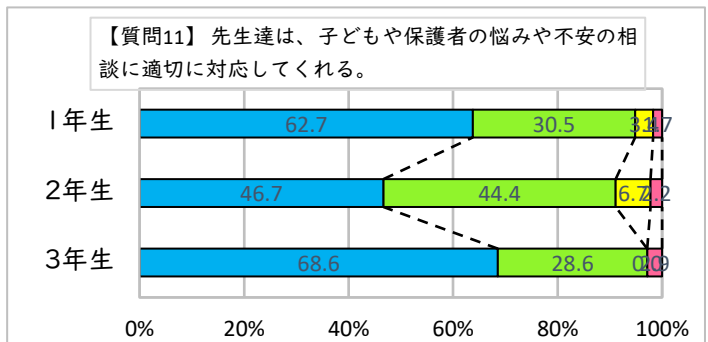

【7月結果】

【12月結果】

【保護者】学校評価アンケート結果

調布市立第八中学校

【7月結果】

【12月結果】

【保護者】学校評価アンケート結果

調布市立第八中学校

1 そう思う
 2 ややそう思う
 3 あまりそう思わない
 4 そう思わない

【7月結果】

【12月結果】