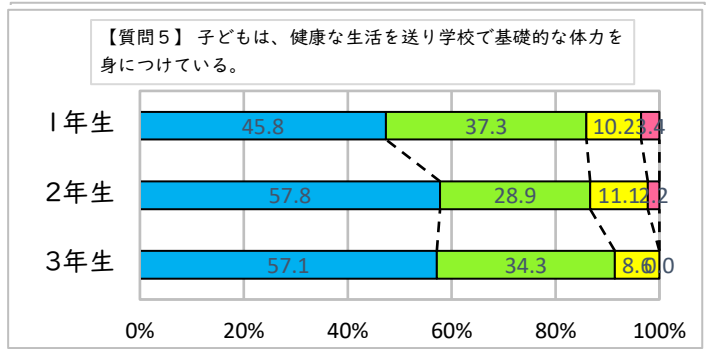

令和 4 年度 12 月

【保護者】学校評価アンケート結果

調布市立第八中学校

【7月結果】

【12月結果】

【保護者】学校評価アンケート結果

調布市立第八中学校

1 そう思う
 2 ややそう思う
 3 あまりそう思わない
 4 そう思わない

【7月結果】

【12月結果】

【保護者】学校評価アンケート結果

調布市立第八中学校

【7月結果】

【12月結果】

【保護者】学校評価アンケート結果

調布市立第八中学校