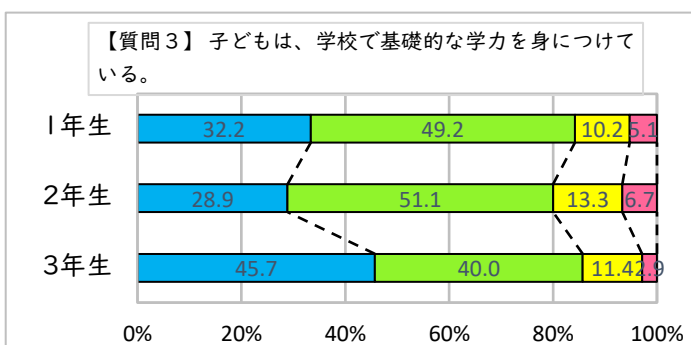

令和 4 年度 12 月

【保護者】学校評価アンケート結果

調布市立第八中学校

【7月結果】

【12月結果】

【保護者】学校評価アンケート結果

調布市立第八中学校

1 そう思う
 2 ややそう思う
 3 あまりそう思わない
 4 そう思わない

【7月結果】

【12月結果】

【保護者】学校評価アンケート結果

調布市立第八中学校

【7月結果】

【12月結果】

【保護者】学校評価アンケート結果

調布市立第八中学校