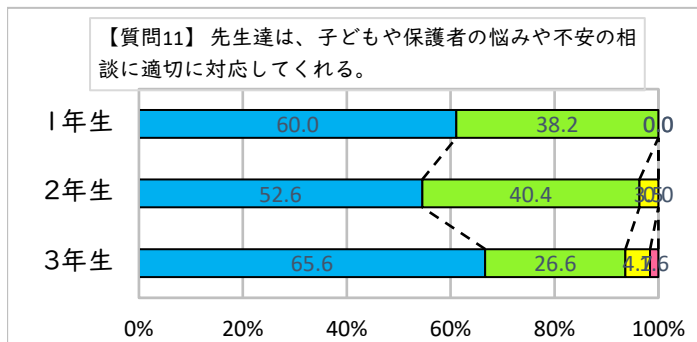

【7月結果】

【12月結果】

【保護者】学校評価アンケート結果

調布市立第八中学校

【7月結果】

【12月結果】

【保護者】学校評価アンケート結果

調布市立第八中学校

1 そう思う
 2 ややそう思う
 3 あまりそう思わない
 4 そう思わない

【7月結果】

【12月結果】