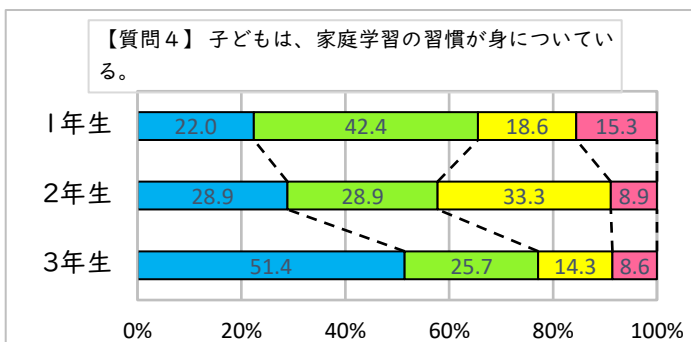

令和 4 年度 12 月

【保護者】学校評価アンケート結果

調布市立第八中学校

【7月結果】

【12月結果】

【保護者】学校評価アンケート結果

調布市立第八中学校

1 そう思う
 2 ややそう思う
 3 あまりそう思わない
 4 そう思わない

【7月結果】

【12月結果】

【保護者】学校評価アンケート結果

調布市立第八中学校

【7月結果】

【12月結果】

【保護者】学校評価アンケート結果

調布市立第八中学校