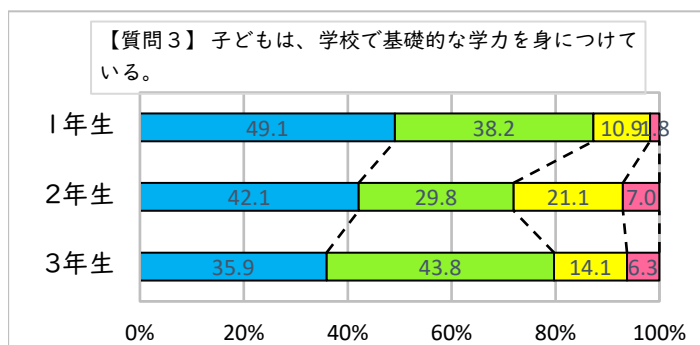

令和 4 年度 12 月

【保護者】学校評価アンケート結果

調布市立第八中学校

【7月結果】

【12月結果】

【保護者】学校評価アンケート結果

調布市立第八中学校

1 そう思う
 2 ややそう思う
 3 あまりそう思わない
 4 そう思わない

【7月結果】

【12月結果】

【保護者】学校評価アンケート結果

調布市立第八中学校

【7月結果】

【12月結果】

【保護者】学校評価アンケート結果

調布市立第八中学校