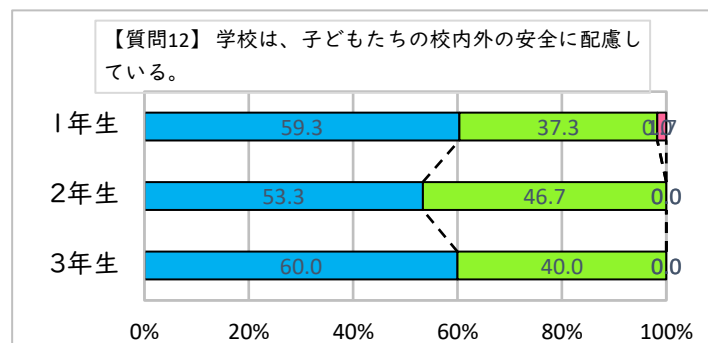

【7月結果】

【12月結果】

【保護者】学校評価アンケート結果

調布市立第八中学校

【7月結果】

【12月結果】

【保護者】学校評価アンケート結果

調布市立第八中学校

1 そう思う
 2 ややそう思う
 3 あまりそう思わない
 4 そう思わない

【7月結果】

【12月結果】