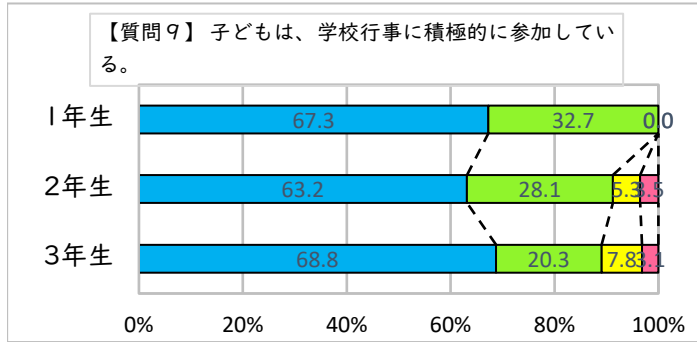

【7月結果】

【12月結果】

【保護者】学校評価アンケート結果

調布市立第八中学校

【7月結果】

【12月結果】

【保護者】学校評価アンケート結果

調布市立第八中学校

1 そう思う
 2 ややそう思う
 3 あまりそう思わない
 4 そう思わない

【7月結果】

【12月結果】