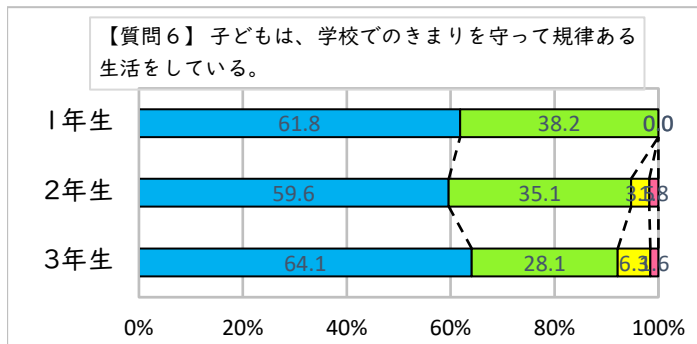

令和 4 年度 12 月

【保護者】学校評価アンケート結果

調布市立第八中学校

【7月結果】

【12月結果】

【保護者】学校評価アンケート結果

調布市立第八中学校

1 そう思う
 2 ややそう思う
 3 あまりそう思わない
 4 そう思わない

【7月結果】

【12月結果】

【保護者】学校評価アンケート結果

調布市立第八中学校

【7月結果】

【12月結果】

【保護者】学校評価アンケート結果

調布市立第八中学校