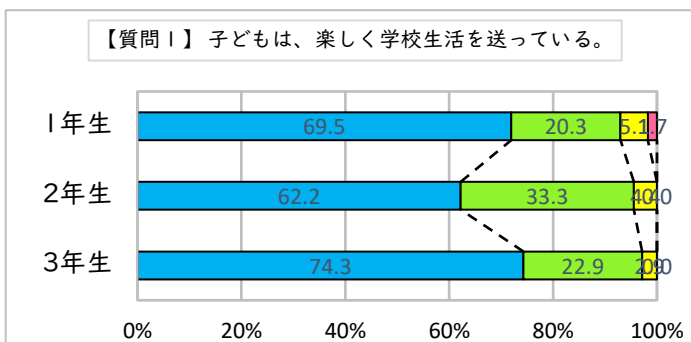

令和 4 年度 12 月

【保護者】学校評価アンケート結果

調布市立第八中学校

【7月結果】

【12月結果】

【保護者】学校評価アンケート結果

調布市立第八中学校

1 そう思う
 2 ややそう思う
 3 あまりそう思わない
 4 そう思わない

【7月結果】

【12月結果】

【保護者】学校評価アンケート結果

調布市立第八中学校

【7月結果】

【12月結果】

【保護者】学校評価アンケート結果

調布市立第八中学校