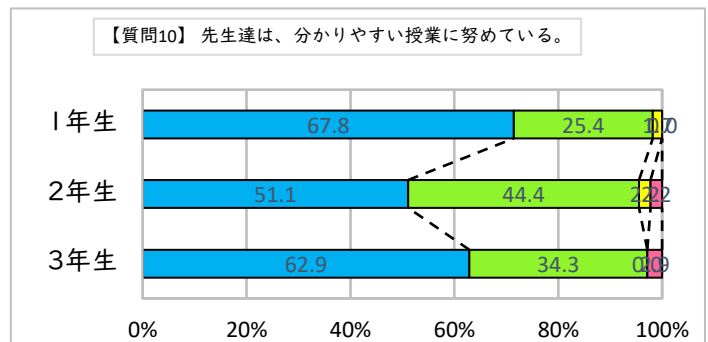

【7月結果】

【12月結果】

【保護者】学校評価アンケート結果

調布市立第八中学校

【7月結果】

【12月結果】

【保護者】学校評価アンケート結果

調布市立第八中学校

1 そう思う
 2 ややそう思う
 3 あまりそう思わない
 4 そう思わない

【7月結果】

【12月結果】