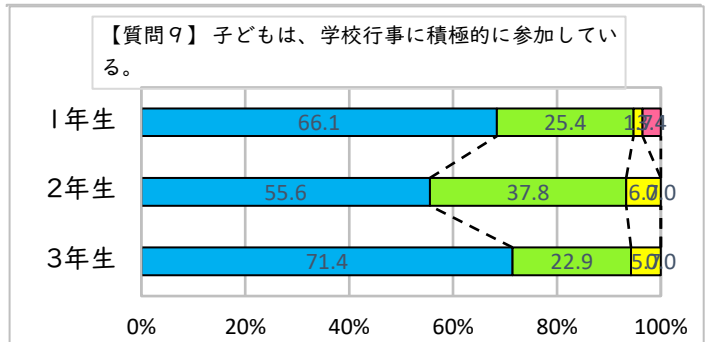

【7月結果】

【12月結果】

【保護者】学校評価アンケート結果

調布市立第八中学校

【7月結果】

【12月結果】

【保護者】学校評価アンケート結果

調布市立第八中学校

1 そう思う
 2 ややそう思う
 3 あまりそう思わない
 4 そう思わない

【7月結果】

【12月結果】