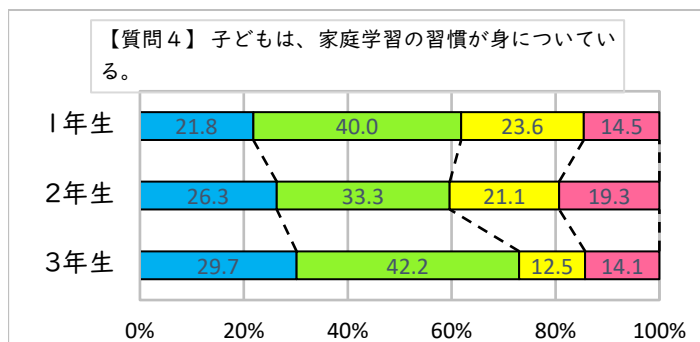

令和 4 年度 12 月

【保護者】学校評価アンケート結果

調布市立第八中学校

【7月結果】

【12月結果】

【保護者】学校評価アンケート結果

調布市立第八中学校

1 そう思う
 2 ややそう思う
 3 あまりそう思わない
 4 そう思わない

【7月結果】

【12月結果】

【保護者】学校評価アンケート結果

調布市立第八中学校

【7月結果】

【12月結果】

【保護者】学校評価アンケート結果

調布市立第八中学校