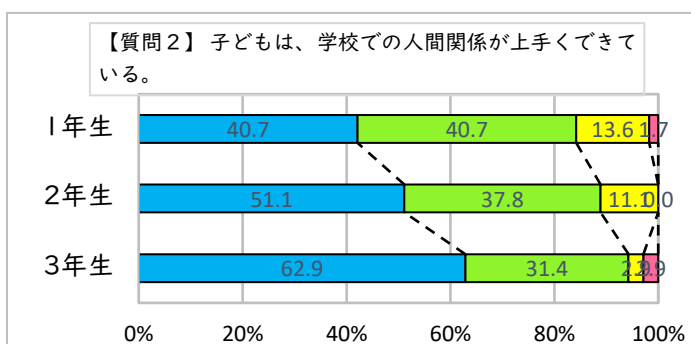

令和 4 年度 12 月

【保護者】学校評価アンケート結果

調布市立第八中学校

【7月結果】

【12月結果】

【保護者】学校評価アンケート結果

調布市立第八中学校

1 そう思う
 2 ややそう思う
 3 あまりそう思わない
 4 そう思わない

【7月結果】

【12月結果】

【保護者】学校評価アンケート結果

調布市立第八中学校

【7月結果】

【12月結果】

【保護者】学校評価アンケート結果

調布市立第八中学校