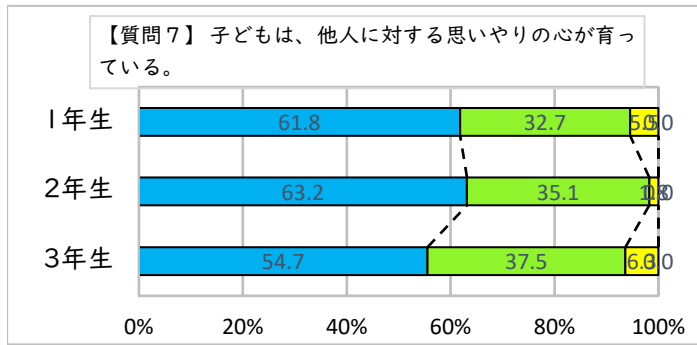

令和 4 年度 12 月

【保護者】学校評価アンケート結果

調布市立第八中学校

【7月結果】

【12月結果】

【保護者】学校評価アンケート結果

調布市立第八中学校

1 そう思う
 2 ややそう思う
 3 あまりそう思わない
 4 そう思わない

【7月結果】

【12月結果】

【保護者】学校評価アンケート結果

調布市立第八中学校

【7月結果】

【12月結果】

【保護者】学校評価アンケート結果

調布市立第八中学校