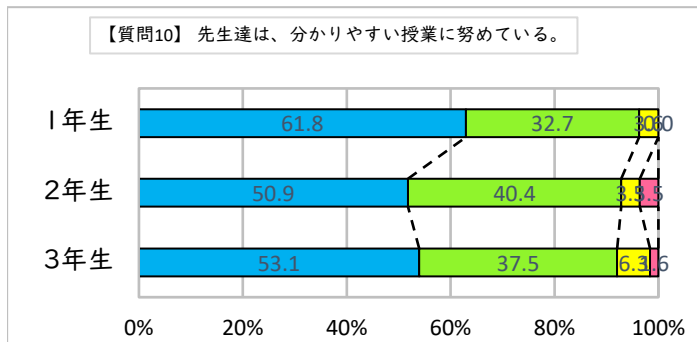

【7月結果】

【12月結果】

【保護者】学校評価アンケート結果

調布市立第八中学校

【7月結果】

【12月結果】

【保護者】学校評価アンケート結果

調布市立第八中学校

1 そう思う
 2 ややそう思う
 3 あまりそう思わない
 4 そう思わない

【7月結果】

【12月結果】