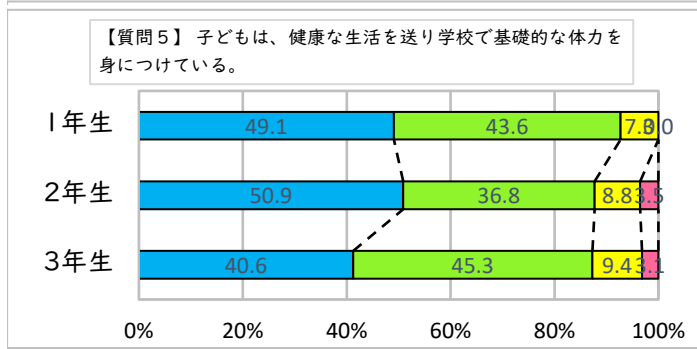

令和 4 年度 12 月

【保護者】学校評価アンケート結果

調布市立第八中学校

【7月結果】

【12月結果】

【保護者】学校評価アンケート結果

調布市立第八中学校

1 そう思う
 2 ややそう思う
 3 あまりそう思わない
 4 そう思わない

【7月結果】

【12月結果】

【保護者】学校評価アンケート結果

調布市立第八中学校

【7月結果】

【12月結果】

【保護者】学校評価アンケート結果

調布市立第八中学校