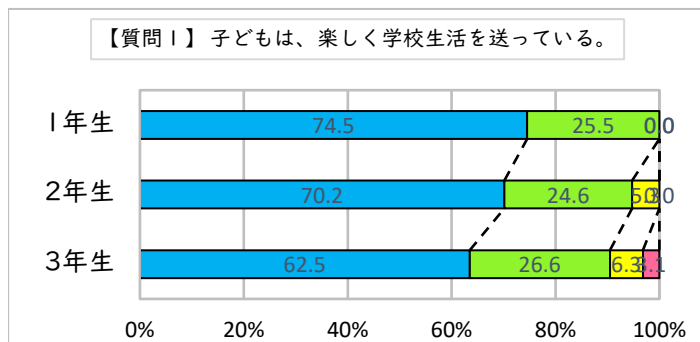

令和 4 年度 12 月

【保護者】学校評価アンケート結果

調布市立第八中学校

【7月結果】

【12月結果】

【保護者】学校評価アンケート結果

調布市立第八中学校

1 そう思う
 2 ややそう思う
 3 あまりそう思わない
 4 そう思わない

【7月結果】

【12月結果】

【保護者】学校評価アンケート結果

調布市立第八中学校

【7月結果】

【12月結果】

【保護者】学校評価アンケート結果

調布市立第八中学校