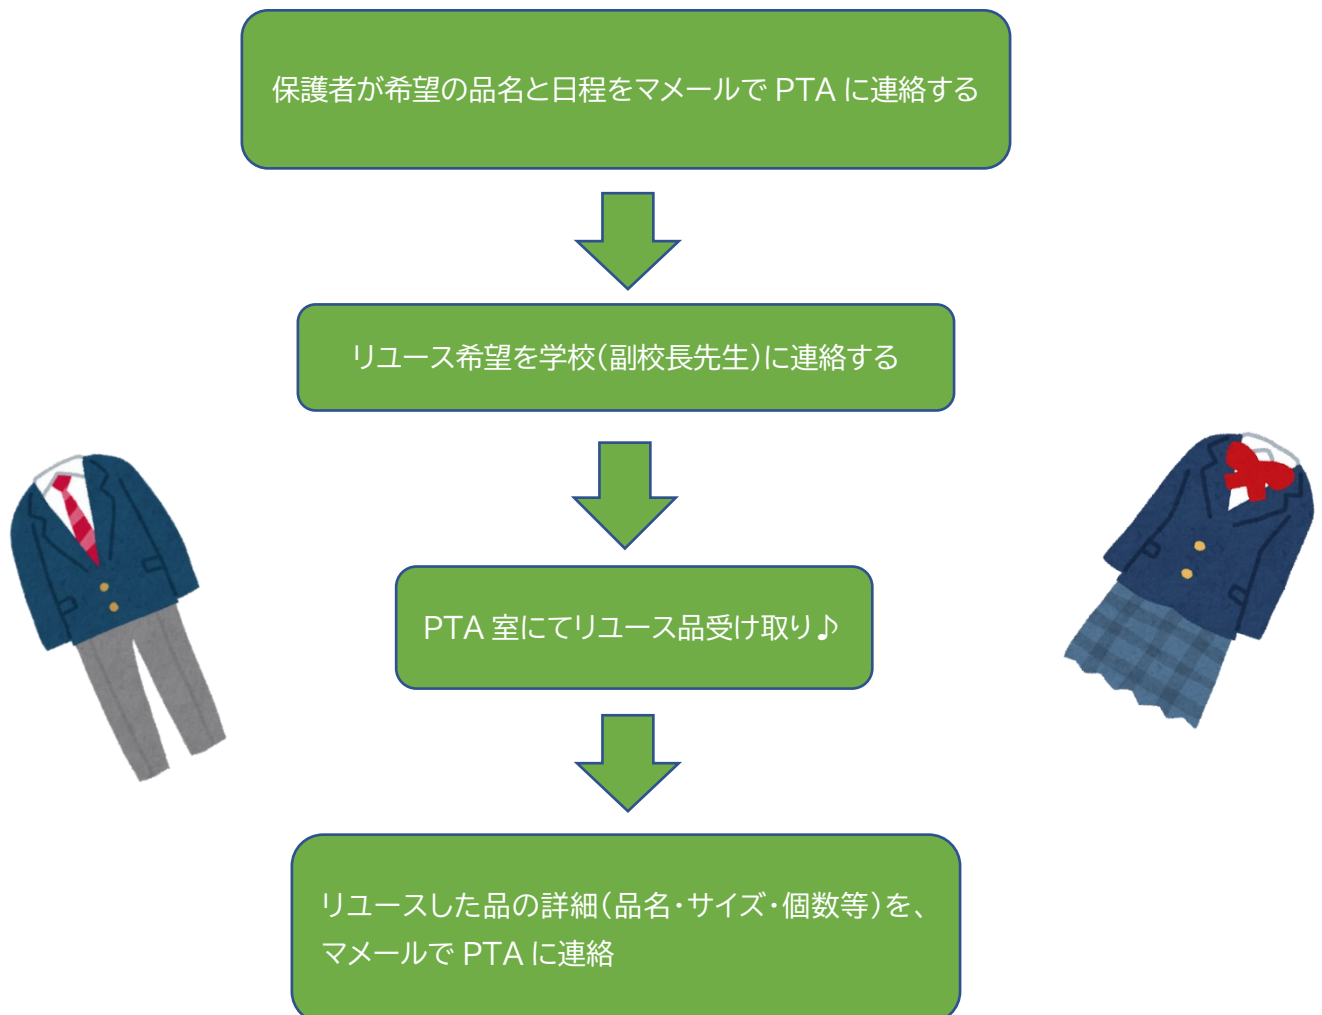

令和3年3月15日

1・2年生 保護者の皆様

調布市立第四中学校 PTA
リユース担当・副会長

標準服・体操着リユース利用のご案内

春休みまであと少し、進級を心待ちにしているお子様も多いのではないのでしょうか。日頃より四中 PTA の活動にご協力いただきありがとうございます。

調布四中では PTA 活動の一環として、標準服・体操着のリユースを行っております。

例年では体育祭や保護者会の際にラックを出しリユースを希望される方にお渡ししておりますが、サイズアップや破れなど緊急時にも適時活用できます。

下記に緊急時のリユース利用手順をお知らせいたします。みなさまの活発なご活用をお待ちしております。

マメールアドレス:chofu4.jrh@mamail.jp