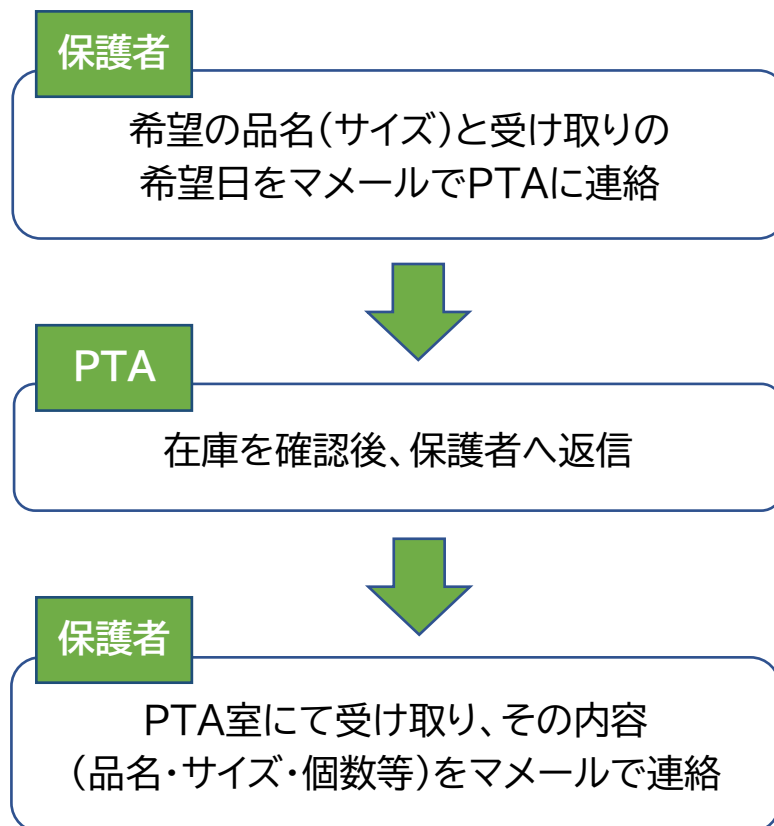

令和5年3月7日

1・2年生 保護者各位

調布市立第四中学校PTA
リユース担当副会長 佐々木
入江、新開、縄野

標準服・体操着リユース利用のご案内

うららかな春光とともに花の蕾もほころぶ季節となりました。保護者の皆様には日頃より四中PTAの活動にご協力いただきありがとうございます。

調布四中ではPTA活動の一環として、標準服・体操着のリユースを行っております。

例年は体育祭や保護者会の際にラックを出し、リユースを希望される方にお渡ししておりますが、サイズアップや破れなど、緊急時にも適時活用できます。

下記に緊急時のリユース利用手順をお知らせいたします。皆様の活発なご活用をお待ちしております。

●マメールアドレス:chofu4.jrh@mamail.jp

※メールアドレスはQRコードから読み込めます。