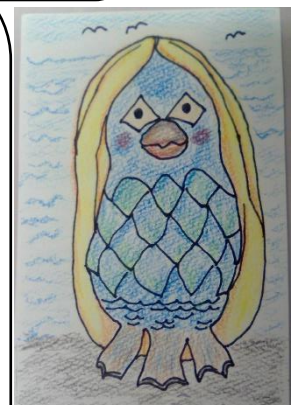

作品について

○コピー用紙、画用紙、自由帳など、はがき位の大きさから、A4サイズの大きさまでなら、なんでもOK。

○色塗り・・・色鉛筆、絵の具、サインペン、マジックなど。

○「学年・組・名前」を用紙の下の方に記入してください。

○背景も工夫してみましょう。

※ 見本版や自分で調べたアマビエを薄い紙に写して、色をぬってもいいです。

※ 下記シートを印刷していろいろなアマビエを描いてみよう。

作 荒井先生