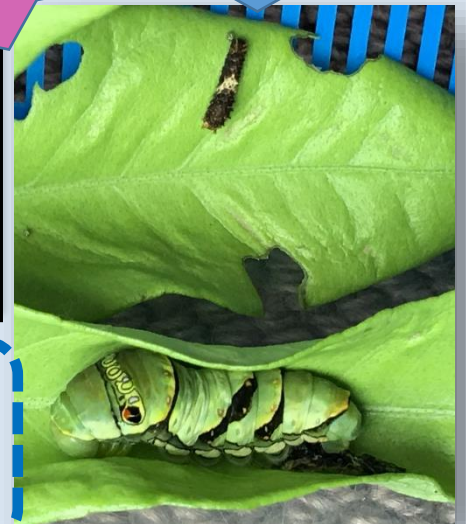

アゲハチョウの成長日記②

3年1組
村田直子

5月19日 (火)

だっぴ後1日たって、体の大きさをはかってみると、1cm3mmになっていました。きのうのだっぴのすぐ後は、そんなに大きくなっていなかったのに、今日は大きくなっていました。

5月23日 (土)

←2cm2mm。ときどき休みながらはっぱを食べている。

5月24日 (日)

2cm5mm→

5月25日 (月)

←3cm。あたまのすぐ上がもりあがっているのがわかります。だっぴが近いしょうこです。

ベビちゃん
大へんしん!!

5月26日 (火)

とうとうだっぴして、みどりのよう虫にへんしんしました。目のように見えるのは、かざりみたいです。あたまは前のほうの、小さいぶぶんだけ。見れば見るほどきれいでふしぎなもようがついています。

上にいる黒いよう虫とくらべても、すごく大きくせい長したことがわかります。

3cm→

さいごのよう虫
時だい。もうさ
なぎ前までだっ
ぴはしないよ。

さなぎまでもう少
し!
あとちょっとだけ
よろしくね♪

5月27日 (水)

3cm2mm