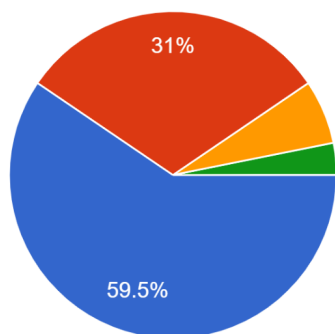

令和4年度 2学期学校生活アンケート 3年生(生徒)集計結果

1. 私は、学校生活が楽しく充実している。

158 件の回答

- よくあてはまる。
- ほぼあてはまる。
- あまりあてはまらない。
- あてはまらない。

2. 私は、学校だよりや通信（学年・学級）は毎回読んでいる。

158 件の回答

- よくあてはまる。
- ほぼあてはまる。
- あまりあてはまらない。
- あてはまらない。

3. 私は、学力が向上していると思う。

158 件の回答

- よくあてはまる。
- ほぼあてはまる。
- あまりあてはまらない。
- あてはまらない。

4. 私は、清掃活動や地域活動への参加など、ボランティア活動に関心をもち、前向きに取り組んでいる。
158 件の回答

- よくあてはまる。
- ほぼあてはまる。
- あまりあてはまらない。
- あてはまらない。

5. 私は、委員会活動や係活動に関心をもち、責任感をもって自主的に取り組んでいる。
158 件の回答

- よくあてはまる。
- ほぼあてはまる。
- あまりあてはまらない。
- あてはまらない。

6. 私は、学校内外の各行事に関心をもち、仲間と一緒に積極的に取り組んでいる。
158 件の回答

- よくあてはまる。
- ほぼあてはまる。
- あまりあてはまらない。
- あてはまらない。

7. 私は、部活動や課外活動に関心をもち、休むことなく、積極的に取り組んでいる。

158 件の回答

- よくあてはまる。
- ほぼあてはまる。
- あまりあてはまらない。
- あてはまらない。