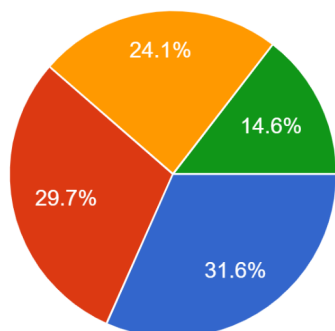

令和4年度 2学期学校生活アンケート 3年生(生徒)集計結果

1. 私は、学校生活が楽しく充実している。

158 件の回答

- よくあてはまる。
- ほぼあてはまる。
- あまりあてはまらない。
- あてはまらない。

2. 私は、学校だよりや通信（学年・学級）は毎回読んでいる。

158 件の回答

- よくあてはまる。
- ほぼあてはまる。
- あまりあてはまらない。
- あてはまらない。

3. 私は、学力が向上していると思う。

158 件の回答

- よくあてはまる。
- ほぼあてはまる。
- あまりあてはまらない。
- あてはまらない。

4. 私は、清掃活動や地域活動への参加など、ボランティア活動に関心をもち、前向きに取り組んでいる。
158 件の回答

- よくあてはまる。
- ほぼあてはまる。
- あまりあてはまらない。
- あてはまらない。

5. 私は、委員会活動や係活動に関心をもち、責任感をもって自主的に取り組んでいる。
158 件の回答

- よくあてはまる。
- ほぼあてはまる。
- あまりあてはまらない。
- あてはまらない。

6. 私は、学校内外の各行事に関心をもち、仲間と一緒に積極的に取り組んでいる。
158 件の回答

- よくあてはまる。
- ほぼあてはまる。
- あまりあてはまらない。
- あてはまらない。

7. 私は、部活動や課外活動に関心をもち、休むことなく、積極的に取り組んでいる。

158 件の回答

- よくあてはまる。
- ほぼあてはまる。
- あまりあてはまらない。
- あてはまらない。