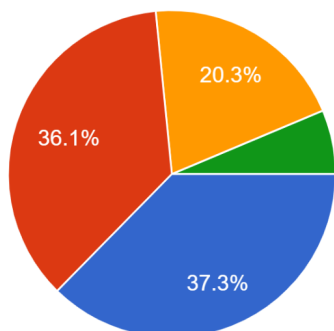

令和4年度 2学期学校生活アンケート 3年生(生徒)集計結果

1. 私は、学校生活が楽しく充実している。

158 件の回答

- よくあてはまる。
- ほぼあてはまる。
- あまりあてはまらない。
- あてはまらない。

2. 私は、学校だよりや通信（学年・学級）は毎回読んでいる。

158 件の回答

- よくあてはまる。
- ほぼあてはまる。
- あまりあてはまらない。
- あてはまらない。

3. 私は、学力が向上していると思う。

158 件の回答

- よくあてはまる。
- ほぼあてはまる。
- あまりあてはまらない。
- あてはまらない。

4. 私は、清掃活動や地域活動への参加など、ボランティア活動に関心をもち、前向きに取り組んでいる。
158 件の回答

- よくあてはまる。
- ほぼあてはまる。
- あまりあてはまらない。
- あてはまらない。

5. 私は、委員会活動や係活動に関心をもち、責任感をもって自主的に取り組んでいる。
158 件の回答

- よくあてはまる。
- ほぼあてはまる。
- あまりあてはまらない。
- あてはまらない。

6. 私は、学校内外の各行事に関心をもち、仲間と一緒に積極的に取り組んでいる。
158 件の回答

- よくあてはまる。
- ほぼあてはまる。
- あまりあてはまらない。
- あてはまらない。

7. 私は、部活動や課外活動に関心をもち、休むことなく、積極的に取り組んでいる。

158 件の回答

- よくあてはまる。
- ほぼあてはまる。
- あまりあてはまらない。
- あてはまらない。