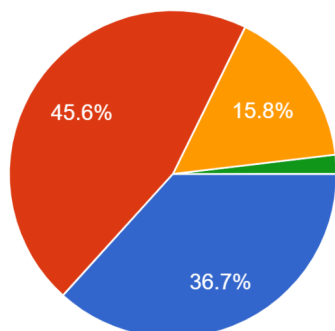

令和4年度 2学期学校生活アンケート 3年生(生徒)集計結果

1. 私は、学校生活が楽しく充実している。

158 件の回答

- よくあてはまる。
- ほぼあてはまる。
- あまりあてはまらない。
- あてはまらない。

2. 私は、学校だよりや通信（学年・学級）は毎回読んでいる。

158 件の回答

- よくあてはまる。
- ほぼあてはまる。
- あまりあてはまらない。
- あてはまらない。

3. 私は、学力が向上していると思う。

158 件の回答

- よくあてはまる。
- ほぼあてはまる。
- あまりあてはまらない。
- あてはまらない。

4. 私は、清掃活動や地域活動への参加など、ボランティア活動に関心をもち、前向きに取り組んでいる。
158 件の回答

- よくあてはまる。
- ほぼあてはまる。
- あまりあてはまらない。
- あてはまらない。

5. 私は、委員会活動や係活動に関心をもち、責任感をもって自主的に取り組んでいる。
158 件の回答

- よくあてはまる。
- ほぼあてはまる。
- あまりあてはまらない。
- あてはまらない。

6. 私は、学校内外の各行事に関心をもち、仲間と一緒に積極的に取り組んでいる。
158 件の回答

- よくあてはまる。
- ほぼあてはまる。
- あまりあてはまらない。
- あてはまらない。

7. 私は、部活動や課外活動に関心をもち、休むことなく、積極的に取り組んでいる。

158 件の回答

- よくあてはまる。
- ほぼあてはまる。
- あまりあてはまらない。
- あてはまらない。