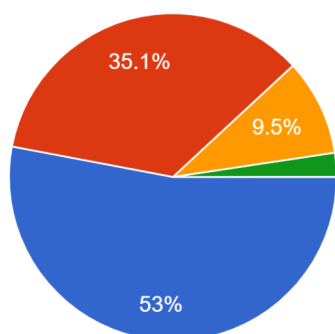

令和4年度 2学期学校生活アンケート 2年生(生徒)集計結果

1. 私は、学校生活が楽しく充実している。

168 件の回答

- よくあてはまる。
- ほぼあてはまる。
- あまりあてはまらない。
- あてはまらない。

2. 私は、学校だよりや通信（学年・学級）は毎回読んでいる。

168 件の回答

- よくあてはまる。
- ほぼあてはまる。
- あまりあてはまらない。
- あてはまらない。

3. 私は、学力が向上していると思う。

168 件の回答

- よくあてはまる。
- ほぼあてはまる。
- あまりあてはまらない。
- あてはまらない。

4. 私は、清掃活動や地域活動への参加など、ボランティア活動に関心をもち、前向きに取り組んでいる。

168 件の回答

- よくあてはまる。
- ほぼあてはまる。
- あまりあてはまらない。
- あてはまらない。

5. 私は、委員会活動や係活動に関心をもち、責任感をもって自主的に取り組んでいる。

168 件の回答

- よくあてはまる。
- ほぼあてはまる。
- あまりあてはまらない。
- あてはまらない。

6. 私は、学校内外の各行事に関心をもち、仲間と一緒に積極的に取り組んでいる。

168 件の回答

- よくあてはまる。
- ほぼあてはまる。
- あまりあてはまらない。
- あてはまらない。

7. 私は、部活動や課外活動に関心をもち、休むことなく、積極的に取り組んでいる。

168 件の回答

- よくあてはまる。
- ほぼあてはまる。
- あまりあてはまらない。
- あてはまらない。