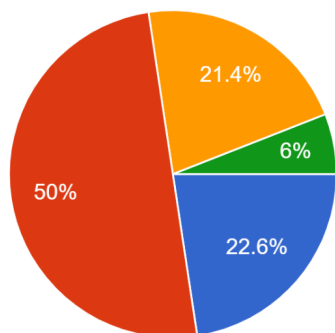

令和4年度 2学期学校生活アンケート 2年生(生徒)集計結果

1. 私は、学校生活が楽しく充実している。

168 件の回答

- よくあてはまる。
- ほぼあてはまる。
- あまりあてはまらない。
- あてはまらない。

2. 私は、学校だよりや通信（学年・学級）は毎回読んでいる。

168 件の回答

- よくあてはまる。
- ほぼあてはまる。
- あまりあてはまらない。
- あてはまらない。

3. 私は、学力が向上していると思う。

168 件の回答

- よくあてはまる。
- ほぼあてはまる。
- あまりあてはまらない。
- あてはまらない。

4. 私は、清掃活動や地域活動への参加など、ボランティア活動に関心をもち、前向きに取り組んでいる。

168 件の回答

- よくあてはまる。
- ほぼあてはまる。
- あまりあてはまらない。
- あてはまらない。

5. 私は、委員会活動や係活動に関心をもち、責任感をもって自主的に取り組んでいる。

168 件の回答

- よくあてはまる。
- ほぼあてはまる。
- あまりあてはまらない。
- あてはまらない。

6. 私は、学校内外の各行事に関心をもち、仲間と一緒に積極的に取り組んでいる。

168 件の回答

- よくあてはまる。
- ほぼあてはまる。
- あまりあてはまらない。
- あてはまらない。

7. 私は、部活動や課外活動に関心をもち、休むことなく、積極的に取り組んでいる。

168 件の回答

- よくあてはまる。
- ほぼあてはまる。
- あまりあてはまらない。
- あてはまらない。