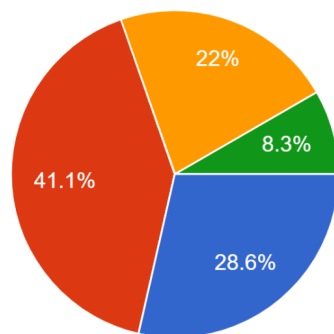

令和4年度 2学期学校生活アンケート 2年生(生徒)集計結果

1. 私は、学校生活が楽しく充実している。

168 件の回答

- よくあてはまる。
- ほぼあてはまる。
- あまりあてはまらない。
- あてはまらない。

2. 私は、学校だよりや通信（学年・学級）は毎回読んでいる。

168 件の回答

- よくあてはまる。
- ほぼあてはまる。
- あまりあてはまらない。
- あてはまらない。

3. 私は、学力が向上していると思う。

168 件の回答

- よくあてはまる。
- ほぼあてはまる。
- あまりあてはまらない。
- あてはまらない。

4. 私は、清掃活動や地域活動への参加など、ボランティア活動に関心をもち、前向きに取り組んでいる。

168 件の回答

- よくあてはまる。
- ほぼあてはまる。
- あまりあてはまらない。
- あてはまらない。

5. 私は、委員会活動や係活動に関心をもち、責任感をもって自主的に取り組んでいる。

168 件の回答

- よくあてはまる。
- ほぼあてはまる。
- あまりあてはまらない。
- あてはまらない。

6. 私は、学校内外の各行事に関心をもち、仲間と一緒に積極的に取り組んでいる。

168 件の回答

- よくあてはまる。
- ほぼあてはまる。
- あまりあてはまらない。
- あてはまらない。

7. 私は、部活動や課外活動に関心をもち、休むことなく、積極的に取り組んでいる。

168 件の回答

- よくあてはまる。
- ほぼあてはまる。
- あまりあてはまらない。
- あてはまらない。