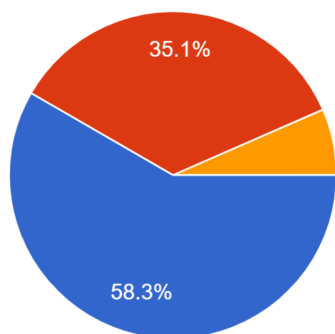

令和4年度 2学期学校生活アンケート 2年生(生徒)集計結果

1. 私は、学校生活が楽しく充実している。

168 件の回答

- よくあてはまる。
- ほぼあてはまる。
- あまりあてはまらない。
- あてはまらない。

2. 私は、学校だよりや通信（学年・学級）は毎回読んでいる。

168 件の回答

- よくあてはまる。
- ほぼあてはまる。
- あまりあてはまらない。
- あてはまらない。

3. 私は、学力が向上していると思う。

168 件の回答

- よくあてはまる。
- ほぼあてはまる。
- あまりあてはまらない。
- あてはまらない。

4. 私は、清掃活動や地域活動への参加など、ボランティア活動に関心をもち、前向きに取り組んでいる。

168 件の回答

- よくあてはまる。
- ほぼあてはまる。
- あまりあてはまらない。
- あてはまらない。

5. 私は、委員会活動や係活動に関心をもち、責任感をもって自主的に取り組んでいる。

168 件の回答

- よくあてはまる。
- ほぼあてはまる。
- あまりあてはまらない。
- あてはまらない。

6. 私は、学校内外の各行事に関心をもち、仲間と一緒に積極的に取り組んでいる。

168 件の回答

- よくあてはまる。
- ほぼあてはまる。
- あまりあてはまらない。
- あてはまらない。

7. 私は、部活動や課外活動に関心をもち、休むことなく、積極的に取り組んでいる。

168 件の回答

- よくあてはまる。
- ほぼあてはまる。
- あまりあてはまらない。
- あてはまらない。