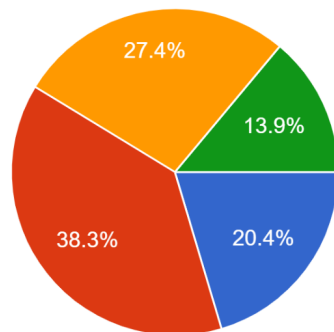

令和4年度 2学期学校生活アンケート 1年生(生徒)集計結果

1. 私は、学校生活が楽しく充実している。

201 件の回答

- よくあてはまる。
- ほぼあてはまる。
- あまりあてはまらない。
- あてはまらない。

2. 私は、学校だよりや通信（学年・学級）は毎回読んでいる。

201 件の回答

- よくあてはまる。
- ほぼあてはまる。
- あまりあてはまらない。
- あてはまらない。

3. 私は、学力が向上していると思う。

201 件の回答

- よくあてはまる。
- ほぼあてはまる。
- あまりあてはまらない。
- あてはまらない。

4. 私は、清掃活動や地域活動への参加など、ボランティア活動に関心をもち、前向きに取り組んでいる。
201 件の回答

- よくあてはまる。
- ほぼあてはまる。
- あまりあてはまらない。
- あてはまらない。

5. 私は、委員会活動や係活動に関心をもち、責任感をもって自主的に取り組んでいる。
201 件の回答

- よくあてはまる。
- ほぼあてはまる。
- あまりあてはまらない。
- あてはまらない。

6. 私は、学校内外の各行事に関心をもち、仲間と一緒に積極的に取り組んでいる。
201 件の回答

- よくあてはまる。
- ほぼあてはまる。
- あまりあてはまらない。
- あてはまらない。

7. 私は、部活動や課外活動に関心をもち、休むことなく、積極的に取り組んでいる。

201 件の回答

- よくあてはまる。
- ほぼあてはまる。
- あまりあてはまらない。
- あてはまらない。