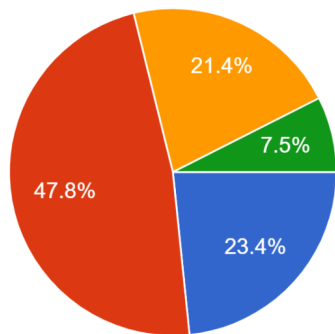

令和4年度 2学期学校生活アンケート 1年生(生徒)集計結果

1. 私は、学校生活が楽しく充実している。

201 件の回答

- よくあてはまる。
- ほぼあてはまる。
- あまりあてはまらない。
- あてはまらない。

2. 私は、学校だよりや通信（学年・学級）は毎回読んでいる。

201 件の回答

- よくあてはまる。
- ほぼあてはまる。
- あまりあてはまらない。
- あてはまらない。

3. 私は、学力が向上していると思う。

201 件の回答

- よくあてはまる。
- ほぼあてはまる。
- あまりあてはまらない。
- あてはまらない。

4. 私は、清掃活動や地域活動への参加など、ボランティア活動に関心をもち、前向きに取り組んでいる。
201 件の回答

- よくあてはまる。
- ほぼあてはまる。
- あまりあてはまらない。
- あてはまらない。

5. 私は、委員会活動や係活動に関心をもち、責任感をもって自主的に取り組んでいる。
201 件の回答

- よくあてはまる。
- ほぼあてはまる。
- あまりあてはまらない。
- あてはまらない。

6. 私は、学校内外の各行事に関心をもち、仲間と一緒に積極的に取り組んでいる。
201 件の回答

- よくあてはまる。
- ほぼあてはまる。
- あまりあてはまらない。
- あてはまらない。

7. 私は、部活動や課外活動に関心をもち、休むことなく、積極的に取り組んでいる。

201 件の回答

- よくあてはまる。
- ほぼあてはまる。
- あまりあてはまらない。
- あてはまらない。