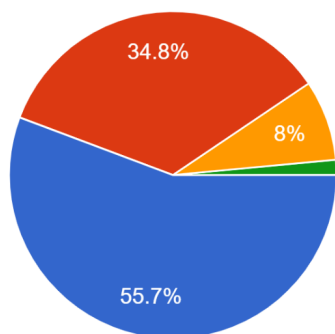

令和4年度 2学期学校生活アンケート 1年生(生徒)集計結果

1. 私は、学校生活が楽しく充実している。

201 件の回答

- よくあてはまる。
- ほぼあてはまる。
- あまりあてはまらない。
- あてはまらない。

2. 私は、学校だよりや通信（学年・学級）は毎回読んでいる。

201 件の回答

- よくあてはまる。
- ほぼあてはまる。
- あまりあてはまらない。
- あてはまらない。

3. 私は、学力が向上していると思う。

201 件の回答

- よくあてはまる。
- ほぼあてはまる。
- あまりあてはまらない。
- あてはまらない。

4. 私は、清掃活動や地域活動への参加など、ボランティア活動に関心をもち、前向きに取り組んでいる。
201 件の回答

- よくあてはまる。
- ほぼあてはまる。
- あまりあてはまらない。
- あてはまらない。

5. 私は、委員会活動や係活動に関心をもち、責任感をもって自主的に取り組んでいる。
201 件の回答

- よくあてはまる。
- ほぼあてはまる。
- あまりあてはまらない。
- あてはまらない。

6. 私は、学校内外の各行事に関心をもち、仲間と一緒に積極的に取り組んでいる。
201 件の回答

- よくあてはまる。
- ほぼあてはまる。
- あまりあてはまらない。
- あてはまらない。

7. 私は、部活動や課外活動に関心をもち、休むことなく、積極的に取り組んでいる。

201 件の回答

- よくあてはまる。
- ほぼあてはまる。
- あまりあてはまらない。
- あてはまらない。