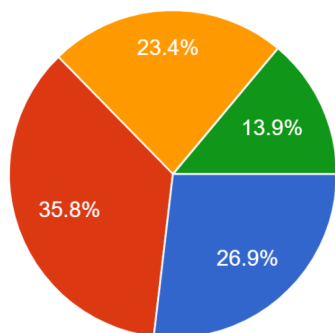

令和4年度 2学期学校生活アンケート 1年生(生徒)集計結果

1. 私は、学校生活が楽しく充実している。

201 件の回答

- よくあてはまる。
- ほぼあてはまる。
- あまりあてはまらない。
- あてはまらない。

2. 私は、学校だよりや通信（学年・学級）は毎回読んでいる。

201 件の回答

- よくあてはまる。
- ほぼあてはまる。
- あまりあてはまらない。
- あてはまらない。

3. 私は、学力が向上していると思う。

201 件の回答

- よくあてはまる。
- ほぼあてはまる。
- あまりあてはまらない。
- あてはまらない。

4. 私は、清掃活動や地域活動への参加など、ボランティア活動に関心をもち、前向きに取り組んでいる。
201 件の回答

- よくあてはまる。
- ほぼあてはまる。
- あまりあてはまらない。
- あてはまらない。

5. 私は、委員会活動や係活動に関心をもち、責任感をもって自主的に取り組んでいる。
201 件の回答

- よくあてはまる。
- ほぼあてはまる。
- あまりあてはまらない。
- あてはまらない。

6. 私は、学校内外の各行事に関心をもち、仲間と一緒に積極的に取り組んでいる。
201 件の回答

- よくあてはまる。
- ほぼあてはまる。
- あまりあてはまらない。
- あてはまらない。

7. 私は、部活動や課外活動に関心をもち、休むことなく、積極的に取り組んでいる。

201 件の回答

- よくあてはまる。
- ほぼあてはまる。
- あまりあてはまらない。
- あてはまらない。