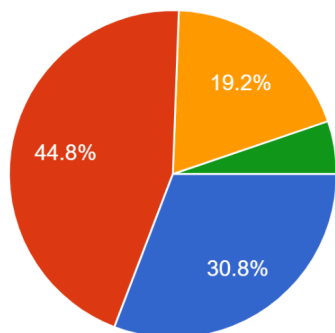

令和4年度 1学期学校生活アンケート 2年生(生徒)集計結果

1. 私は、学校生活が楽しく充実している。

172 件の回答

- よくあてはまる。
- ほぼあてはまる。
- あまりあてはまらない。
- あてはまらない。

2. 私は、学校だよりや通信（学年・学級）は毎回読んでいる。

172 件の回答

- よくあてはまる。
- ほぼあてはまる。
- あまりあてはまらない。
- あてはまらない。

3. 私は、学力が向上していると思う。

172 件の回答

- よくあてはまる。
- ほぼあてはまる。
- あまりあてはまらない。
- あてはまらない。

4. 私は、清掃活動や地域活動への参加など、ボラ...ア活動に関心をもち、前向きに取り組んでいる。  
172 件の回答

- よくあてはまる。
- ほぼあてはまる。
- あまりあてはまらない。
- あてはまらない。

5. 私は、委員会活動や係活動に関心をもち、責任感をもって自主的に取り組んでいる。  
172 件の回答

- よくあてはまる。
- ほぼあてはまる。
- あまりあてはまらない。
- あてはまらない。

6. 私は、学校内外の各行事に関心をもち、仲間と一緒に積極的に取り組んでいる。  
172 件の回答

- よくあてはまる。
- ほぼあてはまる。
- あまりあてはまらない。
- あてはまらない。

7. 私は、部活動や課外活動に関心をもち、休むことなく、積極的に取り組んでいる。

172 件の回答

- よくあてはまる。
- ほぼあてはまる。
- あまりあてはまらない。
- あてはまらない。