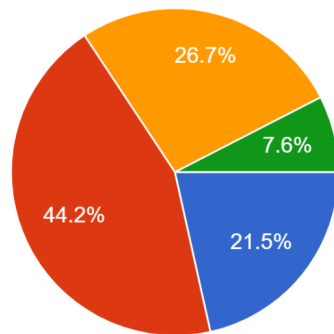

令和4年度 1学期学校生活アンケート 2年生(生徒)集計結果

1. 私は、学校生活が楽しく充実している。

172 件の回答

- よくあてはまる。
- ほぼあてはまる。
- あまりあてはまらない。
- あてはまらない。

2. 私は、学校だよりや通信（学年・学級）は毎回読んでいる。

172 件の回答

- よくあてはまる。
- ほぼあてはまる。
- あまりあてはまらない。
- あてはまらない。

3. 私は、学力が向上していると思う。

172 件の回答

- よくあてはまる。
- ほぼあてはまる。
- あまりあてはまらない。
- あてはまらない。

4. 私は、清掃活動や地域活動への参加など、ボラ...ア活動に関心をもち、前向きに取り組んでいる。  
172 件の回答

- よくあてはまる。
- ほぼあてはまる。
- あまりあてはまらない。
- あてはまらない。

5. 私は、委員会活動や係活動に関心をもち、責任感をもって自主的に取り組んでいる。  
172 件の回答

- よくあてはまる。
- ほぼあてはまる。
- あまりあてはまらない。
- あてはまらない。

6. 私は、学校内外の各行事に関心をもち、仲間と一緒に積極的に取り組んでいる。  
172 件の回答

- よくあてはまる。
- ほぼあてはまる。
- あまりあてはまらない。
- あてはまらない。

7. 私は、部活動や課外活動に関心をもち、休むことなく、積極的に取り組んでいる。

172 件の回答

- よくあてはまる。
- ほぼあてはまる。
- あまりあてはまらない。
- あてはまらない。