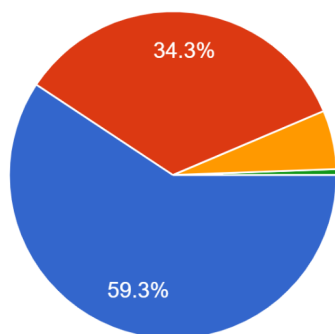

令和4年度 1学期学校生活アンケート 2年生(生徒)集計結果

1. 私は、学校生活が楽しく充実している。

172 件の回答

- よくあてはまる。
- ほぼあてはまる。
- あまりあてはまらない。
- あてはまらない。

2. 私は、学校だよりや通信（学年・学級）は毎回読んでいる。

172 件の回答

- よくあてはまる。
- ほぼあてはまる。
- あまりあてはまらない。
- あてはまらない。

3. 私は、学力が向上していると思う。

172 件の回答

- よくあてはまる。
- ほぼあてはまる。
- あまりあてはまらない。
- あてはまらない。

4. 私は、清掃活動や地域活動への参加など、ボラ...ア活動に関心をもち、前向きに取り組んでいる。  
172 件の回答

- よくあてはまる。
- ほぼあてはまる。
- あまりあてはまらない。
- あてはまらない。

5. 私は、委員会活動や係活動に関心をもち、責任感をもって自主的に取り組んでいる。  
172 件の回答

- よくあてはまる。
- ほぼあてはまる。
- あまりあてはまらない。
- あてはまらない。

6. 私は、学校内外の各行事に関心をもち、仲間と一緒に積極的に取り組んでいる。  
172 件の回答

- よくあてはまる。
- ほぼあてはまる。
- あまりあてはまらない。
- あてはまらない。

7. 私は、部活動や課外活動に関心をもち、休むことなく、積極的に取り組んでいる。

172 件の回答

- よくあてはまる。
- ほぼあてはまる。
- あまりあてはまらない。
- あてはまらない。