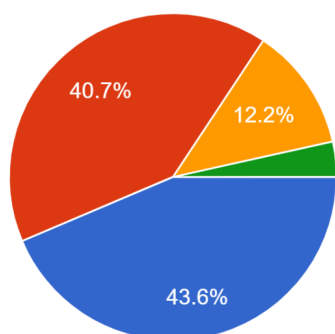

令和4年度 1学期学校生活アンケート 2年生(生徒)集計結果

1. 私は、学校生活が楽しく充実している。

172 件の回答

- よくあてはまる。
- ほぼあてはまる。
- あまりあてはまらない。
- あてはまらない。

2. 私は、学校だよりや通信（学年・学級）は毎回読んでいる。

172 件の回答

- よくあてはまる。
- ほぼあてはまる。
- あまりあてはまらない。
- あてはまらない。

3. 私は、学力が向上していると思う。

172 件の回答

- よくあてはまる。
- ほぼあてはまる。
- あまりあてはまらない。
- あてはまらない。

4. 私は、清掃活動や地域活動への参加など、ボラ...ア活動に関心をもち、前向きに取り組んでいる。  
172 件の回答

- よくあてはまる。
- ほぼあてはまる。
- あまりあてはまらない。
- あてはまらない。

5. 私は、委員会活動や係活動に関心をもち、責任感をもって自主的に取り組んでいる。  
172 件の回答

- よくあてはまる。
- ほぼあてはまる。
- あまりあてはまらない。
- あてはまらない。

6. 私は、学校内外の各行事に関心をもち、仲間と一緒に積極的に取り組んでいる。  
172 件の回答

- よくあてはまる。
- ほぼあてはまる。
- あまりあてはまらない。
- あてはまらない。

7. 私は、部活動や課外活動に関心をもち、休むことなく、積極的に取り組んでいる。

172 件の回答

- よくあてはまる。
- ほぼあてはまる。
- あまりあてはまらない。
- あてはまらない。