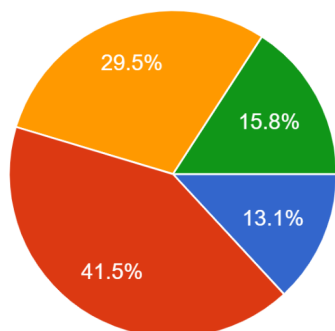

## 令和4年度 1学期学校生活アンケート 1年生(生徒)集計結果

1. 私は、学校生活が楽しく充実している。

183 件の回答

- よくあてはまる。
- ほぼあてはまる。
- あまりあてはまらない。
- あてはまらない。

2. 私は、学校だよりや通信（学年・学級）は毎回読んでいる。

183 件の回答

- よくあてはまる。
- ほぼあてはまる。
- あまりあてはまらない。
- あてはまらない。

3. 私は、学力が向上していると思う。

183 件の回答

- よくあてはまる。
- ほぼあてはまる。
- あまりあてはまらない。
- あてはまらない。

4. 私は、清掃活動や地域活動への参加など、ボラ...ア活動に関心をもち、前向きに取り組んでいる。  
183 件の回答

- よくあてはまる。
- ほぼあてはまる。
- あまりあてはまらない。
- あてはまらない。

5. 私は、委員会活動や係活動に関心をもち、責任感をもって自主的に取り組んでいる。  
183 件の回答

- よくあてはまる。
- ほぼあてはまる。
- あまりあてはまらない。
- あてはまらない。

6. 私は、学校内外の各行事に関心をもち、仲間と一緒に積極的に取り組んでいる。  
183 件の回答

- よくあてはまる。
- ほぼあてはまる。
- あまりあてはまらない。
- あてはまらない。

7. 私は、部活動や課外活動に関心をもち、休むことなく、積極的に取り組んでいる。

183 件の回答

- よくあてはまる。
- ほぼあてはまる。
- あまりあてはまらない。
- あてはまらない。