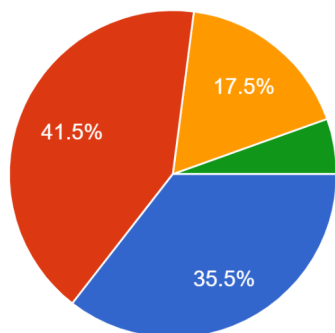

## 令和4年度 1学期学校生活アンケート 1年生(生徒)集計結果

1. 私は、学校生活が楽しく充実している。

183 件の回答

- よくあてはまる。
- ほぼあてはまる。
- あまりあてはまらない。
- あてはまらない。

2. 私は、学校だよりや通信（学年・学級）は毎回読んでいる。

183 件の回答

- よくあてはまる。
- ほぼあてはまる。
- あまりあてはまらない。
- あてはまらない。

3. 私は、学力が向上していると思う。

183 件の回答

- よくあてはまる。
- ほぼあてはまる。
- あまりあてはまらない。
- あてはまらない。

4. 私は、清掃活動や地域活動への参加など、ボラ...ア活動に関心をもち、前向きに取り組んでいる。  
183 件の回答

- よくあてはまる。
- ほぼあてはまる。
- あまりあてはまらない。
- あてはまらない。

5. 私は、委員会活動や係活動に関心をもち、責任感をもって自主的に取り組んでいる。  
183 件の回答

- よくあてはまる。
- ほぼあてはまる。
- あまりあてはまらない。
- あてはまらない。

6. 私は、学校内外の各行事に関心をもち、仲間と一緒に積極的に取り組んでいる。  
183 件の回答

- よくあてはまる。
- ほぼあてはまる。
- あまりあてはまらない。
- あてはまらない。

7. 私は、部活動や課外活動に関心をもち、休むことなく、積極的に取り組んでいる。

183 件の回答

- よくあてはまる。
- ほぼあてはまる。
- あまりあてはまらない。
- あてはまらない。