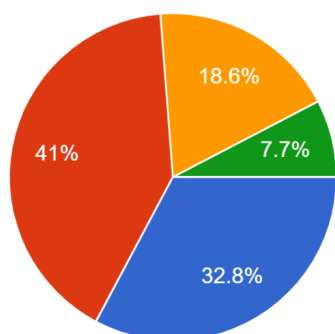

## 令和4年度 1学期学校生活アンケート 1年生(生徒)集計結果

1. 私は、学校生活が楽しく充実している。

183 件の回答

- よくあてはまる。
- ほぼあてはまる。
- あまりあてはまらない。
- あてはまらない。

2. 私は、学校だよりや通信（学年・学級）は毎回読んでいる。

183 件の回答

- よくあてはまる。
- ほぼあてはまる。
- あまりあてはまらない。
- あてはまらない。

3. 私は、学力が向上していると思う。

183 件の回答

- よくあてはまる。
- ほぼあてはまる。
- あまりあてはまらない。
- あてはまらない。

4. 私は、清掃活動や地域活動への参加など、ボラ...ア活動に関心をもち、前向きに取り組んでいる。  
183 件の回答

- よくあてはまる。
- ほぼあてはまる。
- あまりあてはまらない。
- あてはまらない。

5. 私は、委員会活動や係活動に関心をもち、責任感をもって自主的に取り組んでいる。  
183 件の回答

- よくあてはまる。
- ほぼあてはまる。
- あまりあてはまらない。
- あてはまらない。

6. 私は、学校内外の各行事に関心をもち、仲間と一緒に積極的に取り組んでいる。  
183 件の回答

- よくあてはまる。
- ほぼあてはまる。
- あまりあてはまらない。
- あてはまらない。

7. 私は、部活動や課外活動に関心をもち、休むことなく、積極的に取り組んでいる。

183 件の回答

- よくあてはまる。
- ほぼあてはまる。
- あまりあてはまらない。
- あてはまらない。