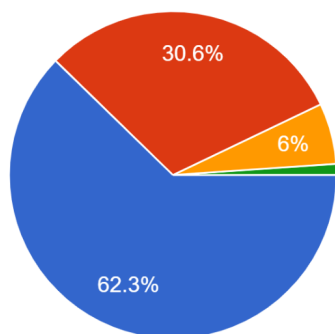

## 令和4年度 1学期学校生活アンケート 1年生(生徒)集計結果

1. 私は、学校生活が楽しく充実している。

183 件の回答

- よくあてはまる。
- ほぼあてはまる。
- あまりあてはまらない。
- あてはまらない。

2. 私は、学校だよりや通信（学年・学級）は毎回読んでいる。

183 件の回答

- よくあてはまる。
- ほぼあてはまる。
- あまりあてはまらない。
- あてはまらない。

3. 私は、学力が向上していると思う。

183 件の回答

- よくあてはまる。
- ほぼあてはまる。
- あまりあてはまらない。
- あてはまらない。

4. 私は、清掃活動や地域活動への参加など、ボラ...ア活動に関心をもち、前向きに取り組んでいる。  
183 件の回答

- よくあてはまる。
- ほぼあてはまる。
- あまりあてはまらない。
- あてはまらない。

5. 私は、委員会活動や係活動に関心をもち、責任感をもって自主的に取り組んでいる。  
183 件の回答

- よくあてはまる。
- ほぼあてはまる。
- あまりあてはまらない。
- あてはまらない。

6. 私は、学校内外の各行事に関心をもち、仲間と一緒に積極的に取り組んでいる。  
183 件の回答

- よくあてはまる。
- ほぼあてはまる。
- あまりあてはまらない。
- あてはまらない。

7. 私は、部活動や課外活動に関心をもち、休むことなく、積極的に取り組んでいる。

183 件の回答

- よくあてはまる。
- ほぼあてはまる。
- あまりあてはまらない。
- あてはまらない。