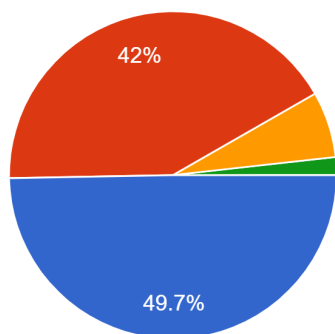

令和3年度 1学期学校生活アンケート 3年生(生徒)集計結果

1. 私は、学校生活が楽しく充実している。

169 件の回答

- よくあてはまる。
- ほぼあてはまる。
- あまりあてはまらない。
- あてはまらない。

2. 私は、学校だよりや通信（学年・学級）は毎回読んでいる。

169 件の回答

- よくあてはまる。
- ほぼあてはまる。
- あまりあてはまらない。
- あてはまらない。

3. 私は、学力が向上していると思う。

169 件の回答

- よくあてはまる。
- ほぼあてはまる。
- あまりあてはまらない。
- あてはまらない。

4. 私は、清掃活動や地域活動への参加など、ボラ...ア活動に関心をもち、前向きに取り組んでいる。
169 件の回答

- よくあてはまる。
- ほぼあてはまる。
- あまりあてはまらない。
- あてはまらない。

5. 私は、委員会活動や係活動に関心をもち、責任感をもって自主的に取り組んでいる。
169 件の回答

- よくあてはまる。
- ほぼあてはまる。
- あまりあてはまらない。
- あてはまらない。

6. 私は、学校内外の各行事に関心をもち、仲間と一緒に積極的に取り組んでいる。
169 件の回答

- よくあてはまる。
- ほぼあてはまる。
- あまりあてはまらない。
- あてはまらない。

7. 私は、部活動や課外活動に関心をもち、休むことなく、積極的に取り組んでいる。

169 件の回答

- よくあてはまる。
- ほぼあてはまる。
- あまりあてはまらない。
- あてはまらない。