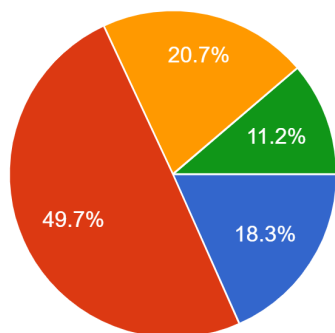

令和3年度 1学期学校生活アンケート 3年生(生徒)集計結果

1. 私は、学校生活が楽しく充実している。

169 件の回答

- よくあてはまる。
- ほぼあてはまる。
- あまりあてはまらない。
- あてはまらない。

2. 私は、学校だよりや通信（学年・学級）は毎回読んでいる。

169 件の回答

- よくあてはまる。
- ほぼあてはまる。
- あまりあてはまらない。
- あてはまらない。

3. 私は、学力が向上していると思う。

169 件の回答

- よくあてはまる。
- ほぼあてはまる。
- あまりあてはまらない。
- あてはまらない。

4. 私は、清掃活動や地域活動への参加など、ボラ...ア活動に関心をもち、前向きに取り組んでいる。
169 件の回答

- よくあてはまる。
- ほぼあてはまる。
- あまりあてはまらない。
- あてはまらない。

5. 私は、委員会活動や係活動に関心をもち、責任感をもって自主的に取り組んでいる。
169 件の回答

- よくあてはまる。
- ほぼあてはまる。
- あまりあてはまらない。
- あてはまらない。

6. 私は、学校内外の各行事に関心をもち、仲間と一緒に積極的に取り組んでいる。
169 件の回答

- よくあてはまる。
- ほぼあてはまる。
- あまりあてはまらない。
- あてはまらない。

7. 私は、部活動や課外活動に関心をもち、休むことなく、積極的に取り組んでいる。

169 件の回答

- よくあてはまる。
- ほぼあてはまる。
- あまりあてはまらない。
- あてはまらない。