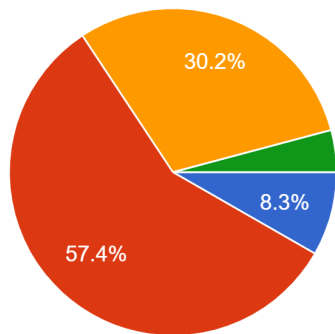

令和3年度 1学期学校生活アンケート 3年生(生徒)集計結果

1. 私は、学校生活が楽しく充実している。

169 件の回答

- よくあてはまる。
- ほぼあてはまる。
- あまりあてはまらない。
- あてはまらない。

2. 私は、学校だよりや通信（学年・学級）は毎回読んでいる。

169 件の回答

- よくあてはまる。
- ほぼあてはまる。
- あまりあてはまらない。
- あてはまらない。

3. 私は、学力が向上していると思う。

169 件の回答

- よくあてはまる。
- ほぼあてはまる。
- あまりあてはまらない。
- あてはまらない。

4. 私は、清掃活動や地域活動への参加など、ボラ...ア活動に関心をもち、前向きに取り組んでいる。
169 件の回答

- よくあてはまる。
- ほぼあてはまる。
- あまりあてはまらない。
- あてはまらない。

5. 私は、委員会活動や係活動に関心をもち、責任感をもって自主的に取り組んでいる。
169 件の回答

- よくあてはまる。
- ほぼあてはまる。
- あまりあてはまらない。
- あてはまらない。

6. 私は、学校内外の各行事に関心をもち、仲間と一緒に積極的に取り組んでいる。
169 件の回答

- よくあてはまる。
- ほぼあてはまる。
- あまりあてはまらない。
- あてはまらない。

7. 私は、部活動や課外活動に関心をもち、休むことなく、積極的に取り組んでいる。

169 件の回答

- よくあてはまる。
- ほぼあてはまる。
- あまりあてはまらない。
- あてはまらない。