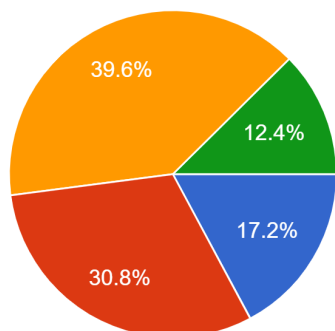

令和3年度 1学期学校生活アンケート 3年生(生徒)集計結果

1. 私は、学校生活が楽しく充実している。

169 件の回答

- よくあてはまる。
- ほぼあてはまる。
- あまりあてはまらない。
- あてはまらない。

2. 私は、学校だよりや通信（学年・学級）は毎回読んでいる。

169 件の回答

- よくあてはまる。
- ほぼあてはまる。
- あまりあてはまらない。
- あてはまらない。

3. 私は、学力が向上していると思う。

169 件の回答

- よくあてはまる。
- ほぼあてはまる。
- あまりあてはまらない。
- あてはまらない。

4. 私は、清掃活動や地域活動への参加など、ボラ...ア活動に関心をもち、前向きに取り組んでいる。
169 件の回答

- よくあてはまる。
- ほぼあてはまる。
- あまりあてはまらない。
- あてはまらない。

5. 私は、委員会活動や係活動に関心をもち、責任感をもって自主的に取り組んでいる。
169 件の回答

- よくあてはまる。
- ほぼあてはまる。
- あまりあてはまらない。
- あてはまらない。

6. 私は、学校内外の各行事に関心をもち、仲間と一緒に積極的に取り組んでいる。
169 件の回答

- よくあてはまる。
- ほぼあてはまる。
- あまりあてはまらない。
- あてはまらない。

7. 私は、部活動や課外活動に関心をもち、休むことなく、積極的に取り組んでいる。

169 件の回答

- よくあてはまる。
- ほぼあてはまる。
- あまりあてはまらない。
- あてはまらない。