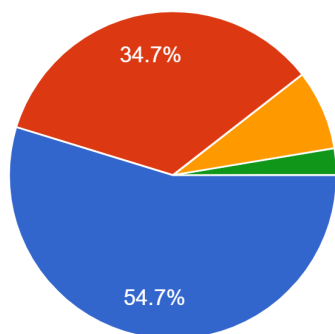

令和3年度 1学期学校生活アンケート 2年生(生徒)集計結果

1. 私は、学校生活が楽しく充実している。

190 件の回答

- よくあてはまる。
- ほぼあてはまる。
- あまりあてはまらない。
- あてはまらない。

2. 私は、学校だよりや通信（学年・学級）は毎回読んでいる。

190 件の回答

- よくあてはまる。
- ほぼあてはまる。
- あまりあてはまらない。
- あてはまらない。

3. 私は、学力が向上していると思う。

190 件の回答

- よくあてはまる。
- ほぼあてはまる。
- あまりあてはまらない。
- あてはまらない。

4. 私は、清掃活動や地域活動への参加など、ボラ...ア活動に関心をもち、前向きに取り組んでいる。
190 件の回答

- よくあてはまる。
- ほぼあてはまる。
- あまりあてはまらない。
- あてはまらない。

5. 私は、委員会活動や係活動に関心をもち、責任感をもって自主的に取り組んでいる。
190 件の回答

- よくあてはまる。
- ほぼあてはまる。
- あまりあてはまらない。
- あてはまらない。

6. 私は、学校内外の各行事に関心をもち、仲間と一緒に積極的に取り組んでいる。
190 件の回答

- よくあてはまる。
- ほぼあてはまる。
- あまりあてはまらない。
- あてはまらない。

7. 私は、部活動や課外活動に関心をもち、休むことなく、積極的に取り組んでいる。

190 件の回答

- よくあてはまる。
- ほぼあてはまる。
- あまりあてはまらない。
- あてはまらない。