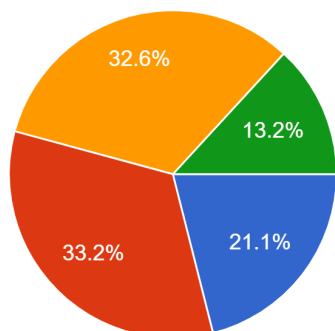

令和3年度 1学期学校生活アンケート 2年生(生徒)集計結果

1. 私は、学校生活が楽しく充実している。

190 件の回答

- よくあてはまる。
- ほぼあてはまる。
- あまりあてはまらない。
- あてはまらない。

2. 私は、学校だよりや通信（学年・学級）は毎回読んでいる。

190 件の回答

- よくあてはまる。
- ほぼあてはまる。
- あまりあてはまらない。
- あてはまらない。

3. 私は、学力が向上していると思う。

190 件の回答

- よくあてはまる。
- ほぼあてはまる。
- あまりあてはまらない。
- あてはまらない。

4. 私は、清掃活動や地域活動への参加など、ボラ...ア活動に関心をもち、前向きに取り組んでいる。
190 件の回答

- よくあてはまる。
- ほぼあてはまる。
- あまりあてはまらない。
- あてはまらない。

5. 私は、委員会活動や係活動に関心をもち、責任感をもって自主的に取り組んでいる。
190 件の回答

- よくあてはまる。
- ほぼあてはまる。
- あまりあてはまらない。
- あてはまらない。

6. 私は、学校内外の各行事に関心をもち、仲間と一緒に積極的に取り組んでいる。
190 件の回答

- よくあてはまる。
- ほぼあてはまる。
- あまりあてはまらない。
- あてはまらない。

7. 私は、部活動や課外活動に関心をもち、休むことなく、積極的に取り組んでいる。

190 件の回答

- よくあてはまる。
- ほぼあてはまる。
- あまりあてはまらない。
- あてはまらない。