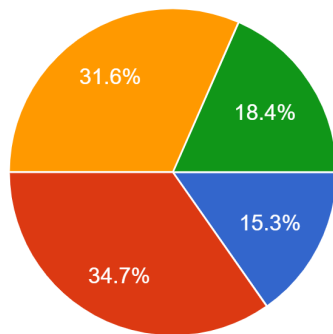

令和3年度 1学期学校生活アンケート 2年生(生徒)集計結果

1. 私は、学校生活が楽しく充実している。

190 件の回答

- よくあてはまる。
- ほぼあてはまる。
- あまりあてはまらない。
- あてはまらない。

2. 私は、学校だよりや通信（学年・学級）は毎回読んでいる。

190 件の回答

- よくあてはまる。
- ほぼあてはまる。
- あまりあてはまらない。
- あてはまらない。

3. 私は、学力が向上していると思う。

190 件の回答

- よくあてはまる。
- ほぼあてはまる。
- あまりあてはまらない。
- あてはまらない。

4. 私は、清掃活動や地域活動への参加など、ボラ...ア活動に関心をもち、前向きに取り組んでいる。
190 件の回答

- よくあてはまる。
- ほぼあてはまる。
- あまりあてはまらない。
- あてはまらない。

5. 私は、委員会活動や係活動に関心をもち、責任感をもって自主的に取り組んでいる。
190 件の回答

- よくあてはまる。
- ほぼあてはまる。
- あまりあてはまらない。
- あてはまらない。

6. 私は、学校内外の各行事に関心をもち、仲間と一緒に積極的に取り組んでいる。
190 件の回答

- よくあてはまる。
- ほぼあてはまる。
- あまりあてはまらない。
- あてはまらない。

7. 私は、部活動や課外活動に関心をもち、休むことなく、積極的に取り組んでいる。

190 件の回答

- よくあてはまる。
- ほぼあてはまる。
- あまりあてはまらない。
- あてはまらない。