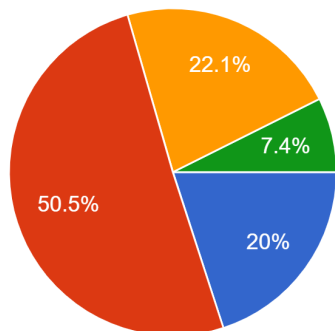

令和3年度 1学期学校生活アンケート 2年生(生徒)集計結果

1. 私は、学校生活が楽しく充実している。

190 件の回答

- よくあてはまる。
- ほぼあてはまる。
- あまりあてはまらない。
- あてはまらない。

2. 私は、学校だよりや通信（学年・学級）は毎回読んでいる。

190 件の回答

- よくあてはまる。
- ほぼあてはまる。
- あまりあてはまらない。
- あてはまらない。

3. 私は、学力が向上していると思う。

190 件の回答

- よくあてはまる。
- ほぼあてはまる。
- あまりあてはまらない。
- あてはまらない。

4. 私は、清掃活動や地域活動への参加など、ボラ...ア活動に関心をもち、前向きに取り組んでいる。
190 件の回答

- よくあてはまる。
- ほぼあてはまる。
- あまりあてはまらない。
- あてはまらない。

5. 私は、委員会活動や係活動に関心をもち、責任感をもって自主的に取り組んでいる。
190 件の回答

- よくあてはまる。
- ほぼあてはまる。
- あまりあてはまらない。
- あてはまらない。

6. 私は、学校内外の各行事に関心をもち、仲間と一緒に積極的に取り組んでいる。
190 件の回答

- よくあてはまる。
- ほぼあてはまる。
- あまりあてはまらない。
- あてはまらない。

7. 私は、部活動や課外活動に関心をもち、休むことなく、積極的に取り組んでいる。

190 件の回答

- よくあてはまる。
- ほぼあてはまる。
- あまりあてはまらない。
- あてはまらない。