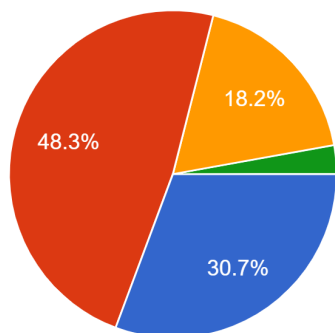

令和3年度 1学期学校生活アンケート 1年生(生徒)集計結果

1. 私は、学校生活が楽しく充実している。

176 件の回答

- よくあてはまる。
- ほぼあてはまる。
- あまりあてはまらない。
- あてはまらない。

2. 私は、学校だよりや通信（学年・学級）は毎回読んでいる。

176 件の回答

- よくあてはまる。
- ほぼあてはまる。
- あまりあてはまらない。
- あてはまらない。

3. 私は、学力が向上していると思う。

176 件の回答

- よくあてはまる。
- ほぼあてはまる。
- あまりあてはまらない。
- あてはまらない。

4. 私は、清掃活動や地域活動への参加など、ボラ...ア活動に関心をもち、前向きに取り組んでいる。
176 件の回答

- よくあてはまる。
- ほぼあてはまる。
- あまりあてはまらない。
- あてはまらない。

5. 私は、委員会活動や係活動に関心をもち、責任感をもって自主的に取り組んでいる。
176 件の回答

- よくあてはまる。
- ほぼあてはまる。
- あまりあてはまらない。
- あてはまらない。

6. 私は、学校内外の各行事に関心をもち、仲間と一緒に積極的に取り組んでいる。
176 件の回答

- よくあてはまる。
- ほぼあてはまる。
- あまりあてはまらない。
- あてはまらない。

7. 私は、部活動や課外活動に関心をもち、休むことなく、積極的に取り組んでいる。

176 件の回答

- よくあてはまる。
- ほぼあてはまる。
- あまりあてはまらない。
- あてはまらない。