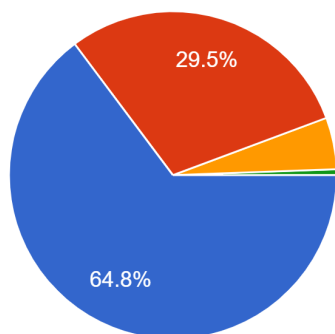

令和3年度 1学期学校生活アンケート 1年生(生徒)集計結果

1. 私は、学校生活が楽しく充実している。

176 件の回答

- よくあてはまる。
- ほぼあてはまる。
- あまりあてはまらない。
- あてはまらない。

2. 私は、学校だよりや通信（学年・学級）は毎回読んでいる。

176 件の回答

- よくあてはまる。
- ほぼあてはまる。
- あまりあてはまらない。
- あてはまらない。

3. 私は、学力が向上していると思う。

176 件の回答

- よくあてはまる。
- ほぼあてはまる。
- あまりあてはまらない。
- あてはまらない。

4. 私は、清掃活動や地域活動への参加など、ボラ...ア活動に関心をもち、前向きに取り組んでいる。
176 件の回答

- よくあてはまる。
- ほぼあてはまる。
- あまりあてはまらない。
- あてはまらない。

5. 私は、委員会活動や係活動に関心をもち、責任感をもって自主的に取り組んでいる。
176 件の回答

- よくあてはまる。
- ほぼあてはまる。
- あまりあてはまらない。
- あてはまらない。

6. 私は、学校内外の各行事に関心をもち、仲間と一緒に積極的に取り組んでいる。
176 件の回答

- よくあてはまる。
- ほぼあてはまる。
- あまりあてはまらない。
- あてはまらない。

7. 私は、部活動や課外活動に関心をもち、休むことなく、積極的に取り組んでいる。

176 件の回答

- よくあてはまる。
- ほぼあてはまる。
- あまりあてはまらない。
- あてはまらない。