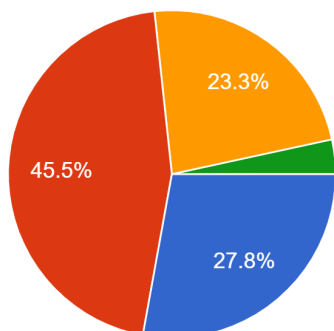

令和3年度 1学期学校生活アンケート 1年生(生徒)集計結果

1. 私は、学校生活が楽しく充実している。

176 件の回答

- よくあてはまる。
- ほぼあてはまる。
- あまりあてはまらない。
- あてはまらない。

2. 私は、学校だよりや通信（学年・学級）は毎回読んでいる。

176 件の回答

- よくあてはまる。
- ほぼあてはまる。
- あまりあてはまらない。
- あてはまらない。

3. 私は、学力が向上していると思う。

176 件の回答

- よくあてはまる。
- ほぼあてはまる。
- あまりあてはまらない。
- あてはまらない。

4. 私は、清掃活動や地域活動への参加など、ボラ...ア活動に関心をもち、前向きに取り組んでいる。
176 件の回答

- よくあてはまる。
- ほぼあてはまる。
- あまりあてはまらない。
- あてはまらない。

5. 私は、委員会活動や係活動に関心をもち、責任感をもって自主的に取り組んでいる。
176 件の回答

- よくあてはまる。
- ほぼあてはまる。
- あまりあてはまらない。
- あてはまらない。

6. 私は、学校内外の各行事に関心をもち、仲間と一緒に積極的に取り組んでいる。
176 件の回答

- よくあてはまる。
- ほぼあてはまる。
- あまりあてはまらない。
- あてはまらない。

7. 私は、部活動や課外活動に関心をもち、休むことなく、積極的に取り組んでいる。

176 件の回答

- よくあてはまる。
- ほぼあてはまる。
- あまりあてはまらない。
- あてはまらない。