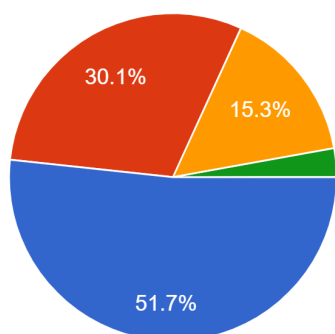

令和3年度 1学期学校生活アンケート 1年生(生徒)集計結果

1. 私は、学校生活が楽しく充実している。

176 件の回答

- よくあてはまる。
- ほぼあてはまる。
- あまりあてはまらない。
- あてはまらない。

2. 私は、学校だよりや通信（学年・学級）は毎回読んでいる。

176 件の回答

- よくあてはまる。
- ほぼあてはまる。
- あまりあてはまらない。
- あてはまらない。

3. 私は、学力が向上していると思う。

176 件の回答

- よくあてはまる。
- ほぼあてはまる。
- あまりあてはまらない。
- あてはまらない。

4. 私は、清掃活動や地域活動への参加など、ボラ...ア活動に関心をもち、前向きに取り組んでいる。
176 件の回答

- よくあてはまる。
- ほぼあてはまる。
- あまりあてはまらない。
- あてはまらない。

5. 私は、委員会活動や係活動に関心をもち、責任感をもって自主的に取り組んでいる。
176 件の回答

- よくあてはまる。
- ほぼあてはまる。
- あまりあてはまらない。
- あてはまらない。

6. 私は、学校内外の各行事に関心をもち、仲間と一緒に積極的に取り組んでいる。
176 件の回答

- よくあてはまる。
- ほぼあてはまる。
- あまりあてはまらない。
- あてはまらない。

7. 私は、部活動や課外活動に関心をもち、休むことなく、積極的に取り組んでいる。

176 件の回答

- よくあてはまる。
- ほぼあてはまる。
- あまりあてはまらない。
- あてはまらない。