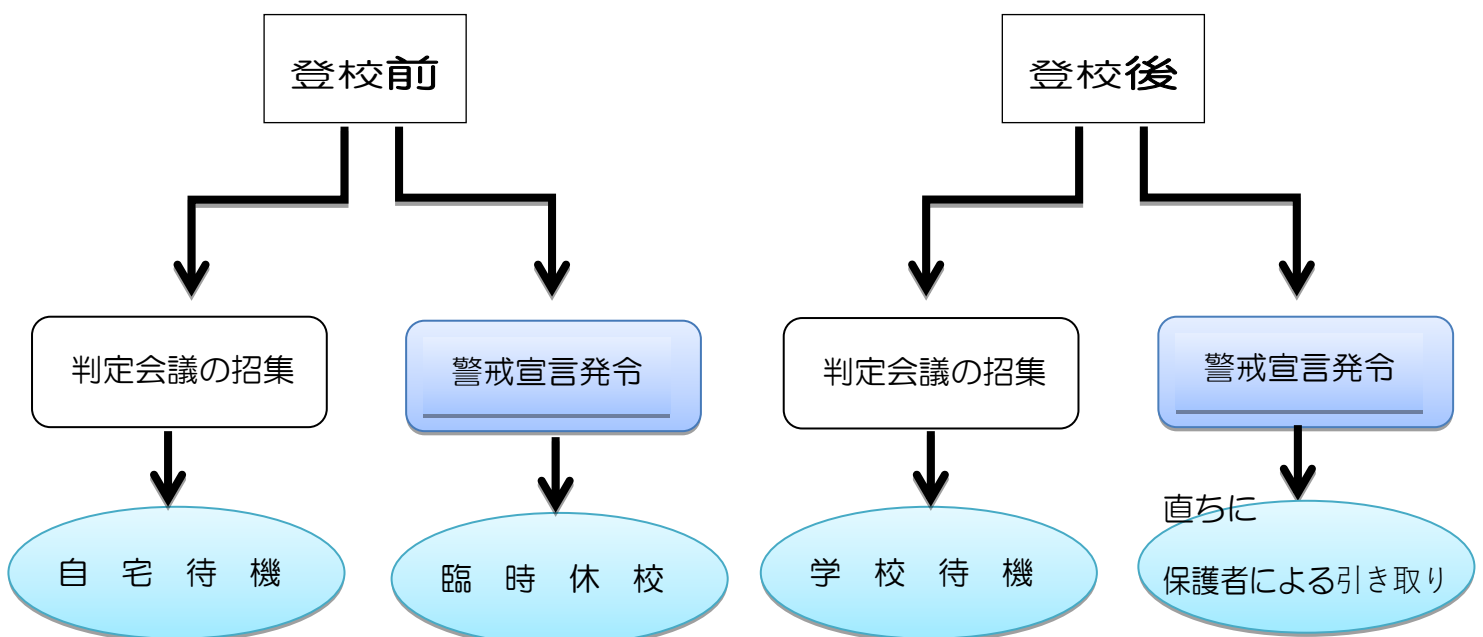

非常災害時等の対応について

非常災害時等の対応につきましては、「学校安全・安心メール」でお知らせいたしますが、基本的に以下のような形で対応を行ってまいりますので、よろしくお願いいたします。

◆大地震（震度5以上）が発生した場合◆

※ 引き取りがあるまで学校でお子さんをお預かりします。

◆東海大地震の予知があった場合◆

◆台風接近や異常気象等での荒天の場合◆

※ 御家庭の判断で, 登校させなくても欠席扱いとはしません。

◆不審者が発生した場合◆