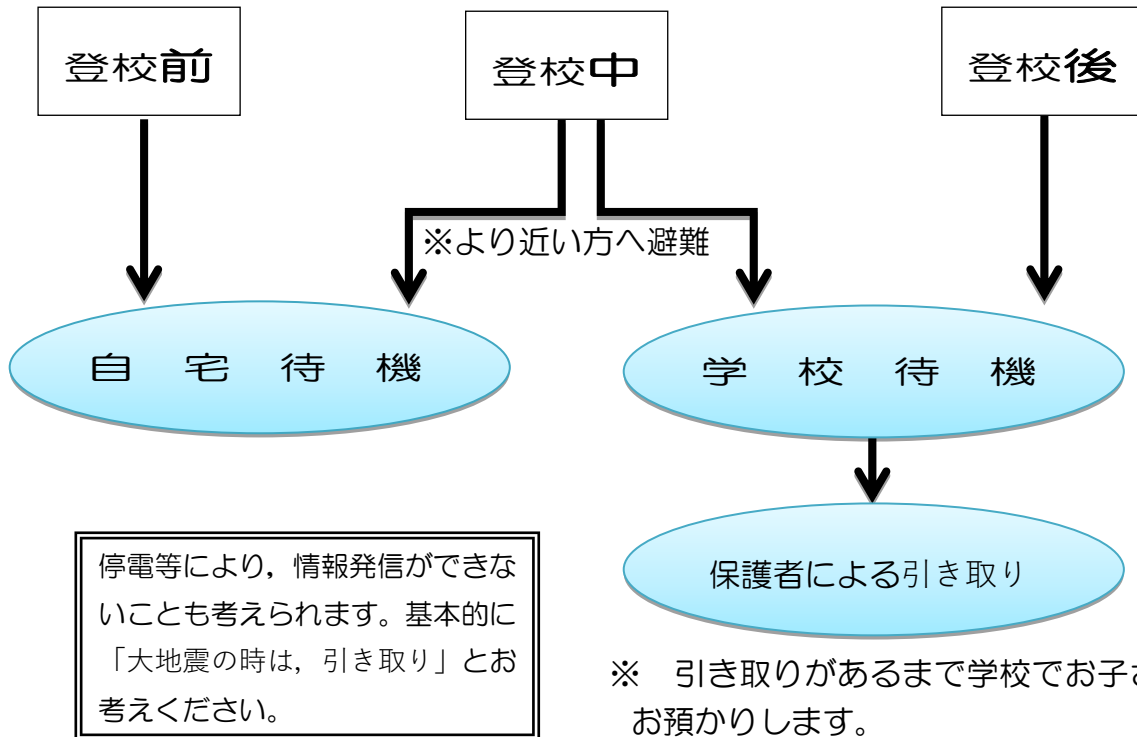

非常災害時等の対応について

非常災害時等の対応につきましては、「学校安全・安心メール」でお知らせいたしますが、基本的に以下のような形で対応を行ってまいりますので、よろしくお願いいたします。

◆大地震（震度5以上）が発生した場合◆

※ 引き取りがあるまで学校でお子さんをお預かりします。

◆東海大地震の予知があった場合◆

◆台風接近や異常気象等での荒天の場合◆

※ 御家庭の判断で, 登校させなくても欠席扱いとはしません。

◆不審者が発生した場合◆