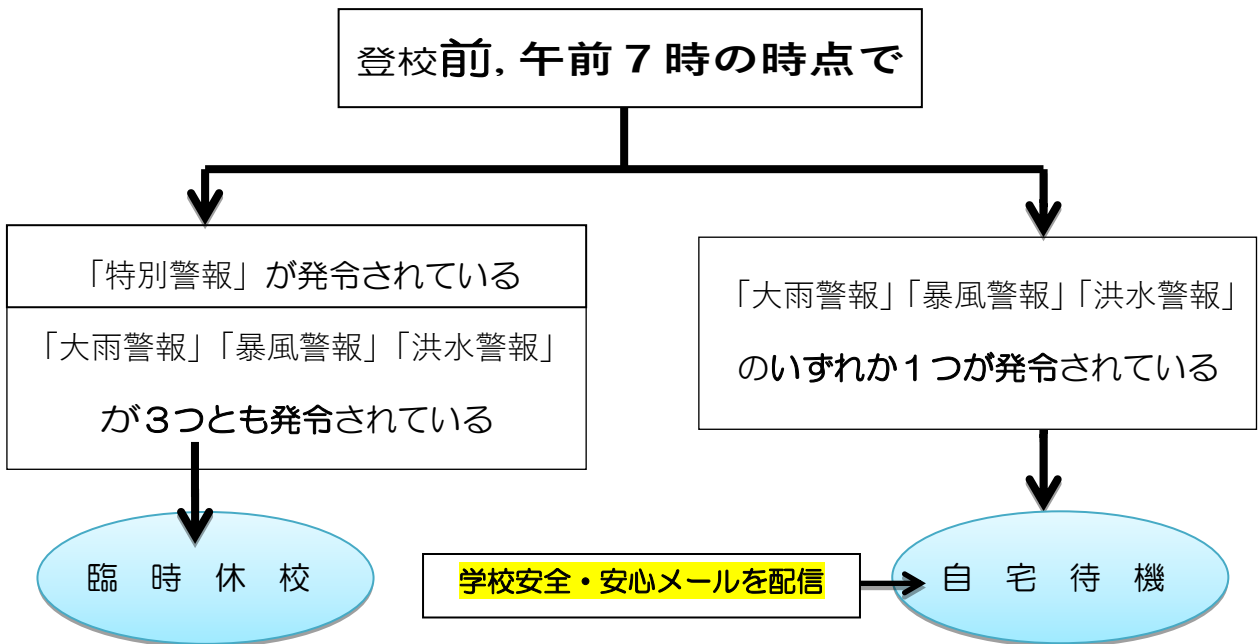

非常災害時等の対応について

非常災害時等の対応につきましては、「学校安全・安心メール」でお知らせいたしますが、基本的に以下のような形で対応を行ってまいりますので、よろしくお願いいたします。

◆大地震（震度5以上）が発生した場合◆

※ 引き取りがあるまで学校でお子さんをお預かりします。

◆東海大地震の予知があった場合◆

◆台風接近や異常気象等での荒天の場合◆

※ 御家庭の判断で, 登校させなくても欠席扱いとはしません。

◆不審者が発生した場合◆