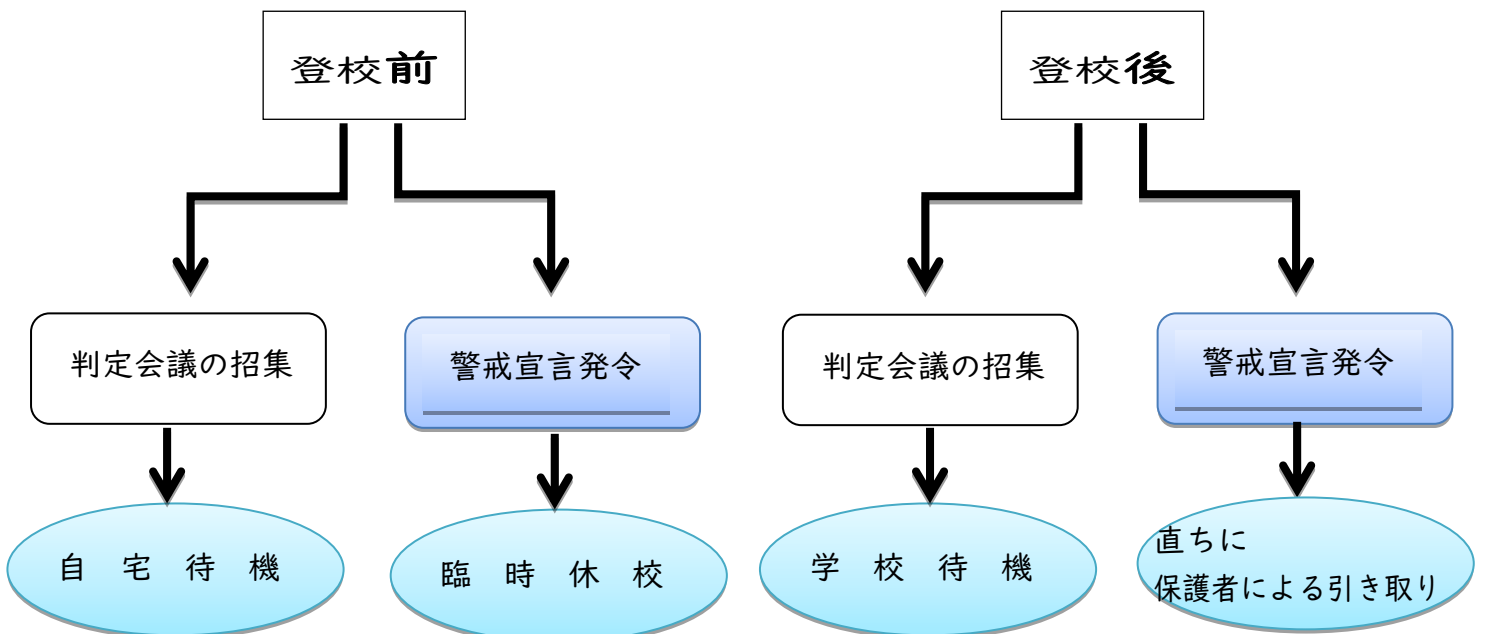

非常災害時等の対応について

非常災害時等の対応につきましては、「学校安全・安心メール」でお知らせいたしますが、基本的に以下のような形で対応を行っていきますので、よろしくお願いいたします。

◆大地震（震度5以上）が発生した場合◆

停電等により、情報発信ができないことも考えられます。基本的に「大地震の時は、引き取り」とお考えください。

※ 引き取りがあるまで学校でお子さんをお預かりします。

◆東海大地震の予知があった場合◆

◆台風接近や異常気象等での荒天の場合◆

※ 御家庭の判断で、登校させなくても欠席扱いとはしません。

◆不審者が発生した場合◆