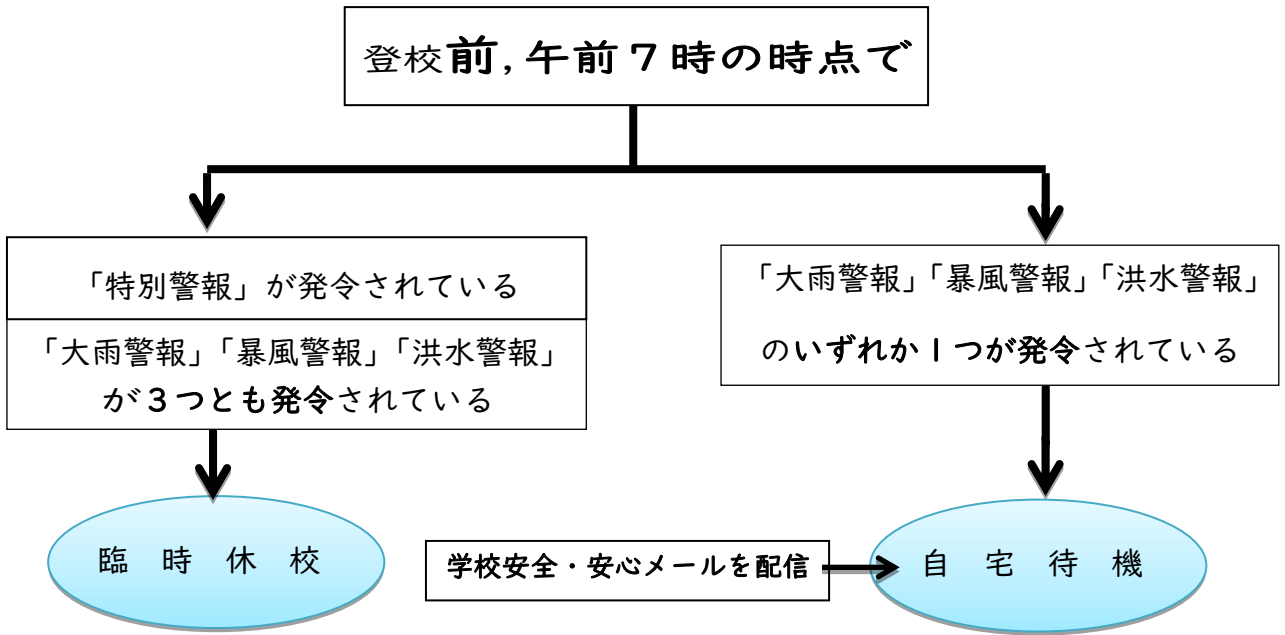

非常災害時等の対応について

非常災害時等の対応につきましては、「学校安全・安心メール」でお知らせいたしますが、基本的に以下のような形で対応を行っていきますので、よろしくお願いいたします。

◆大地震（震度5以上）が発生した場合◆

停電等により、情報発信ができないことも考えられます。基本的に「大地震の時は、引き取り」とお考えください。

※ 引き取りがあるまで学校でお子さんをお預かりします。

◆東海大地震の予知があった場合◆

◆台風接近や異常気象等での荒天の場合◆

※ 御家庭の判断で、登校させなくても欠席扱いとはしません。

◆不審者が発生した場合◆