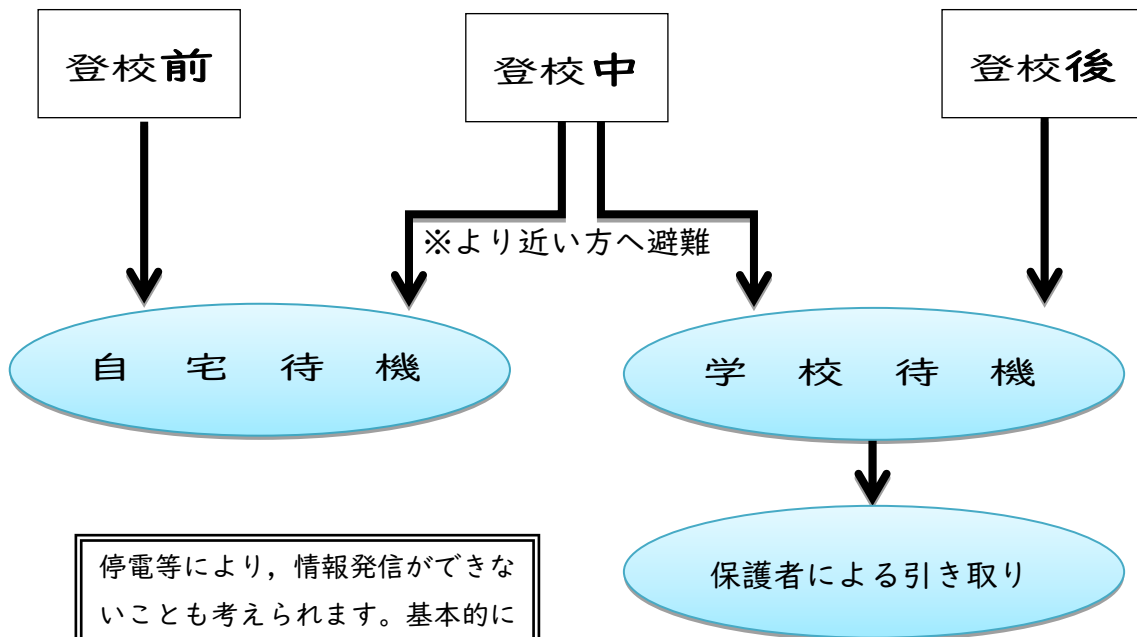

非常災害時等の対応について

非常災害時等の対応につきましては、「学校安全・安心メール」でお知らせいたしますが、基本的に以下のような形で対応を行っていきますので、よろしくお願いいたします。

◆大地震（震度5以上）が発生した場合◆

停電等により、情報発信ができないことも考えられます。基本的に「大地震の時は、引き取り」とお考えください。

※ 引き取りがあるまで学校でお子さんをお預かりします。

◆東海大地震の予知があった場合◆

◆台風接近や異常気象等での荒天の場合◆

※ 御家庭の判断で、登校させなくても欠席扱いとはしません。

◆不審者が発生した場合◆