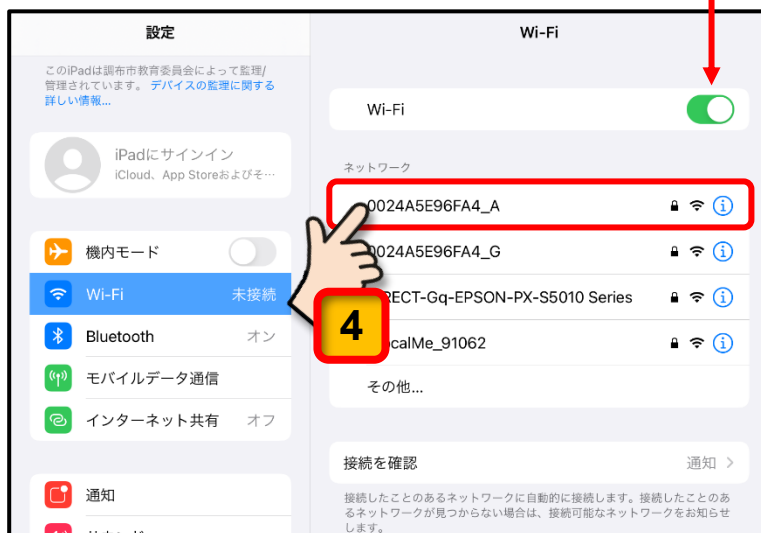

2 Wi-Fi の設定を確認する手順

1 2 ページと同様の操作で [設定] 画面を表示します。

2 [Wi-Fi] をタップします。

[Wi-Fi] のメニューが表示されます。

Wi-Fi のメニューの表示について

- [Wi-Fi] のメニューにご家庭の Wi-Fi の **SSID** が表示されている場合、設定は完了です。そのまま使用してください。
- [Wi-Fi] が「オフ」と表示されている場合は、4 ページの **A** に進んでください。
- [Wi-Fi] が「オン」 になっても「未接続」と表示されている場合は、5 ページの **B** に進んでください。

A Wi-Fiが「オフ」と表示されている場合

これ以降の操作で、[Wi-Fi] の接続設定を行いますので、ご家庭で利用されている Wi-Fi の SSID（無線親機が発信する電波の名前）と接続に必要なパスワードの準備をお願いします。

3 [Wi-Fi] のメニューのボタン（「オフ」の状態で）をタップします。

Wi-Fi の機能が「オン」になります。

4 「利用できる Wi-Fi の SSID の一覧」が表示されるので、ご家庭の Wi-Fi の SSID をタップします。
ここでは参考として「0024A5E96FA4_A」という SSID を利用しています。

Wi-Fi の [パスワードを入力] と表示された画面が表示されます。

5 「パスワード」を入力します。

[Wi-Fi] のメニューにご家庭の Wi-Fi の SSID が表示されます。

これで Wi-Fi の設定は完了です。

ご家庭で iPad を使用される時は、モバイルデータの通信量を抑えるため、Wi-Fi に接続してください。

B Wi-Fi が「未接続」と表示されている場合

ご家庭の Wi-Fi の SSID が「利用できる Wi-Fi の SSID の一覧」に表示されていることを確認してください。