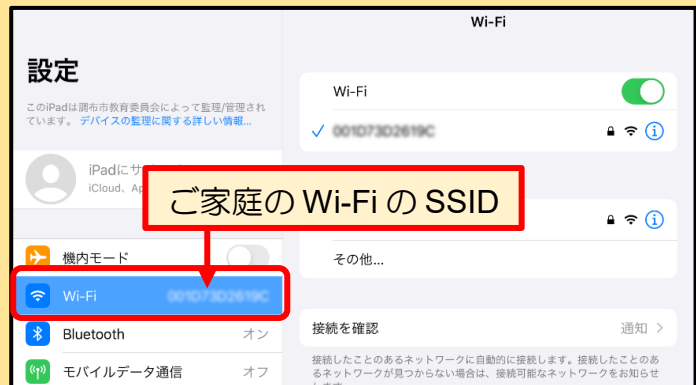

- 1 iPad を起動したら、2 画面目にある [設定] アイコンをタップします。

[設定] 画面が表示されます。

- 2 [モバイルデータ通信] をタップします。

[モバイルデータ通信] のメニューが表示されます。

- 3 [モバイルデータ通信] の右にあるボタンをタップして「オン」から「オフ」します。

ここまでの操作でモバイルデータ通信は「オフ」 になります。

iPad を使用する場所が、Wi-Fi の電波を受信しにくく学習に支障をきたす場合は、モバイルデータ通信を「オン」にして、モバイルデータ通信を利用してください。

2 Wi-Fi の設定を確認する手順

1 2 ページと同様の操作で [設定] 画面を表示します。

2 [Wi-Fi] をタップします。

[Wi-Fi] のメニューが表示されます。

Wi-Fi のメニューの表示について

- [Wi-Fi] のメニューにご家庭の Wi-Fi の **SSID** が表示されている場合、設定は完了です。そのまま使用してください。
- [Wi-Fi] が「オフ」と表示されている場合は、4 ページの **A** に進んでください。
- [Wi-Fi] が「オン」 になっても「未接続」と表示されている場合は、5 ページの **B** に進んでください。

A Wi-Fiが「オフ」と表示されている場合

これ以降の操作で、[Wi-Fi] の接続設定を行いますので、ご家庭で利用されている Wi-Fi の SSID（無線親機が発信する電波の名前）と接続に必要なパスワードの準備をお願いします。

3 [Wi-Fi] のメニューのボタン（「オフ」の状態で）をタップします。

Wi-Fi の機能が「オン」になります。

4 「利用できる Wi-Fi の SSID の一覧」が表示されるので、ご家庭の Wi-Fi の SSID をタップします。
ここでは参考として「0024A5E96FA4_A」という SSID を利用しています。