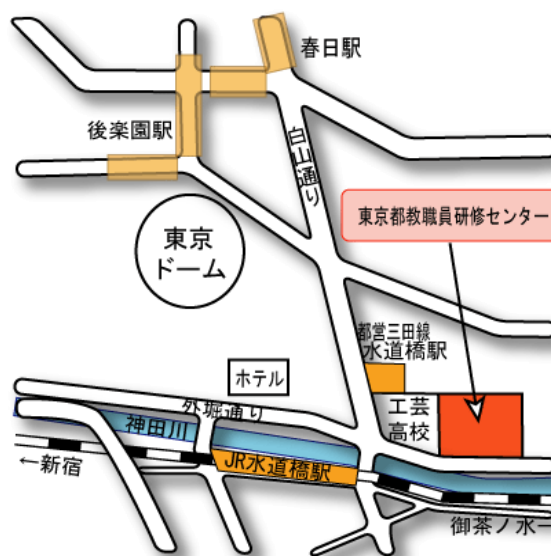

要予約  
定員制

無料

日時・会場

令和6年2月10日(土)

午後1時30分から

午後4時15分まで

※受付は、午後1時から

会場：東京都教職員研修センター

地下ホール